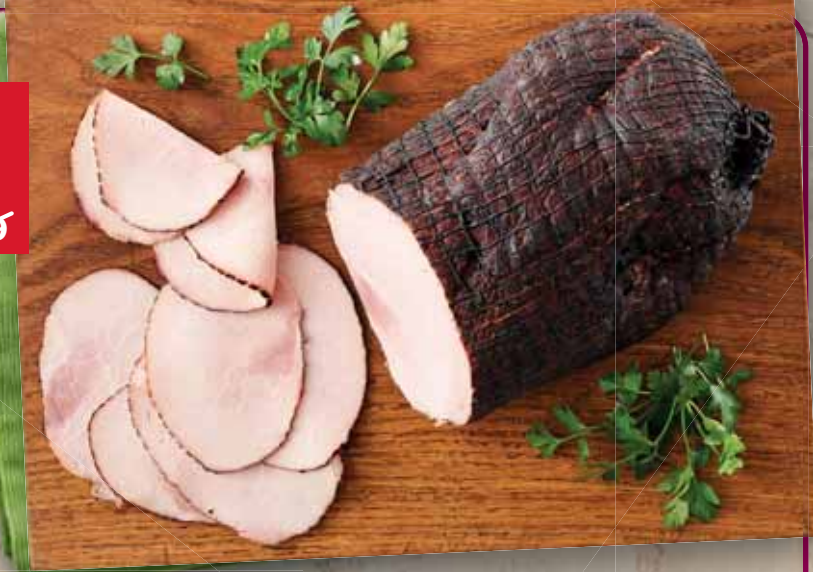

4,99
/100 g
~~5,39~~

**SZYŃKA KRUCHA
Z CHRZANOWA**

Chrzanowska
Manufaktura Wędlin;
49,90 zł/kg