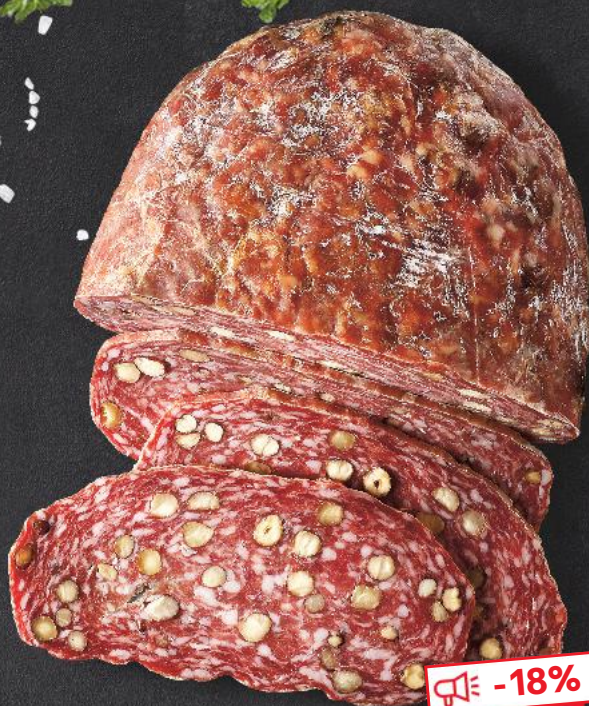

SPOMLEK
OLD POLAND
Ser Grand
Radamer
100 g

-17%

cena przed obniżką 4,69

3,89

SKARBY SEROWARA
Ser Rubin
100 g

-36%

cena przed obniżką 6,29

3,99

SOKOŁÓW
Ser
Mimolette
100 g

-25%

cena przed obniżką 3,99

2,99

WĘDLINY
- STOISKO Z OBSŁUGĄ

OLEWNIK
Kielbasa myśliwska,
jałowcowa
100 g

~~5,00~~ -22%
cena przed obniżką 4,49
3,49

BELL
Salami francuskie
z orzechami
100 g