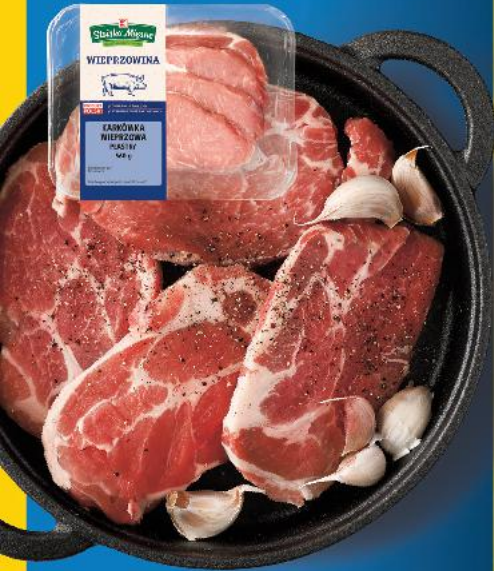

**Wyrzutnia
SOKÓŁ 43**
waga prochu: 217,7 g

6 sztuki

**Zestaw rakiet
BRILIANT SKY 6**
1 rakietka 48 mm,
2 rakietki 38 mm,
3 rakietki 24 mm,
waga prochu: 95,4 g

SUPERCENA
tylko

49,99

PRODUKT
POLSKI

Kaufland
Card

STOISKO
SAMOBSŁUGOWE

K-STOISKO
MIĘSNE

Polska karkówka
wieprzowa
bez kości, w plastrach
560 g opakowanie
(z kartą = 1 kg 17,84)
(bez karty = 1 kg 29,98)

Z KARTA **-40%**
Kaufland
Card
9,99

cena
bez karty **16,79***
* Cena przed obniżką

SUPER SOBOTA

SOBOTA

STOISKO
Z OBSŁUGĄ

JAN BIELESZ
Szynka
beskidzka
100 g

-37%
cena
przed
obniżką 3,19
1,99

od -25%

od ceny przed obniżką

WSZYSTKIE KIEŁBASY Z NASZEJ LADY