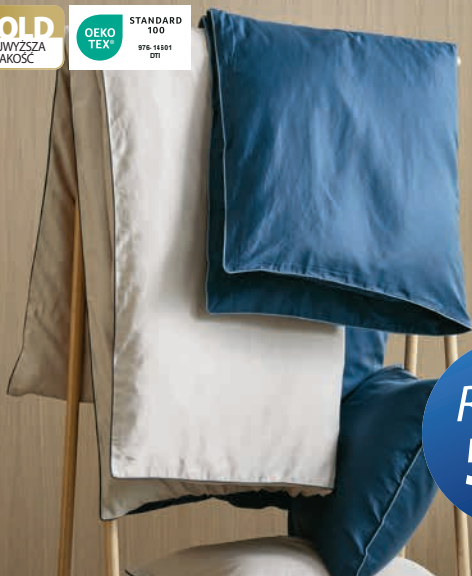

RABAT DO 50%

NA WYBRANE KOMPLETY POŚCIELI

Rabat
50%

110.-

KRONBORG
OF DENMARK

Najniższa cena z 30 dni przed obniżką: 229,- (Rabat 50%)
Cena regularna: 229,- (Rabat 50%)

KOMPLET POŚCIELI SATYNOWEJ SANNA
70% bawełna/30% wiskoza bambusowa.
Gęstość splotu: 300. 140x200 cm + 70x80 cm