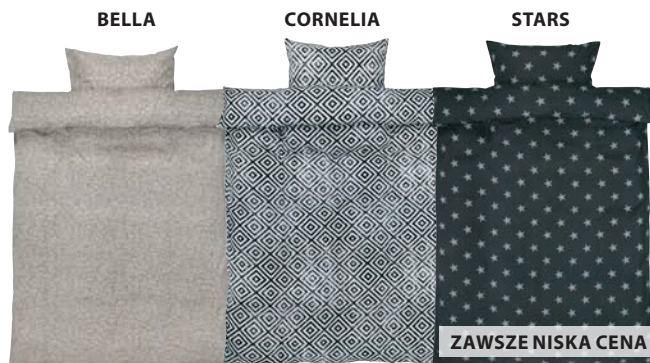

KOMPLET POŚCIELI

100% mikrowłókno poliestrowe (50% z recyklingu).
140x200 cm + 70x80 cm

30,-

ZAWSZE NISKA CENA

BASIC
NAJLEPSZA
CENA

STANDARD
100
OEKO
TEX®
976-14601
DTI

160x200 cm + 2x70x80 cm **75,-** (CRISTA, HANNA)
200x220 cm + 2x70x80 cm **110,-** (HANNA)