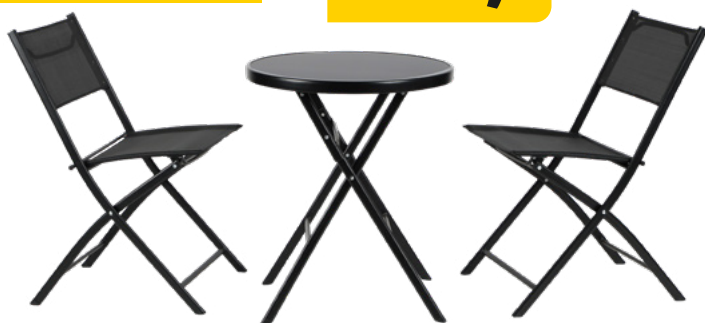

STALE NISKA CENA!

Zestaw mebli ogrodowych
Rolen, 2 osobowy czarny

199,-