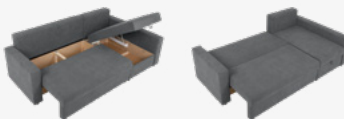

Narożnik Przemek IV

S240 x G138 x W89 cm

pow. spania: 121 x 208 cm

~~2699,-*~~

2599,-

oszczędzasz

100,-

Atuty:
- sprężyny bonellowe w siedzisku i materacu
- dwa pojemniki na pościel