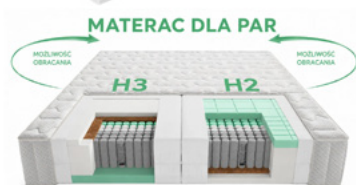

## Materac Mono Flex 160

H3 – twardy

~~2299,-\*~~

**1499,-**

-34%

wysokość  
21 cm

- Mono Flex 90 ~~1499,-\*~~ **999,-**
- Mono Flex 120 ~~1899,-\*~~ **1299,-**
- Mono Flex 140 ~~2099,-\*~~ **1399,-**
- Mono Flex 180 ~~2499,-\*~~ **1599,-**

## Materac Duo Lux 160

H2/H3 – średni/twardy

~~2759,-\*~~

**2199,-**

-20%

wysokość  
28 cm

- Duo Lux 180 ~~2999,-\*~~ **2399,-**

\* Najniższa cena z 30 dni przed obniżką.