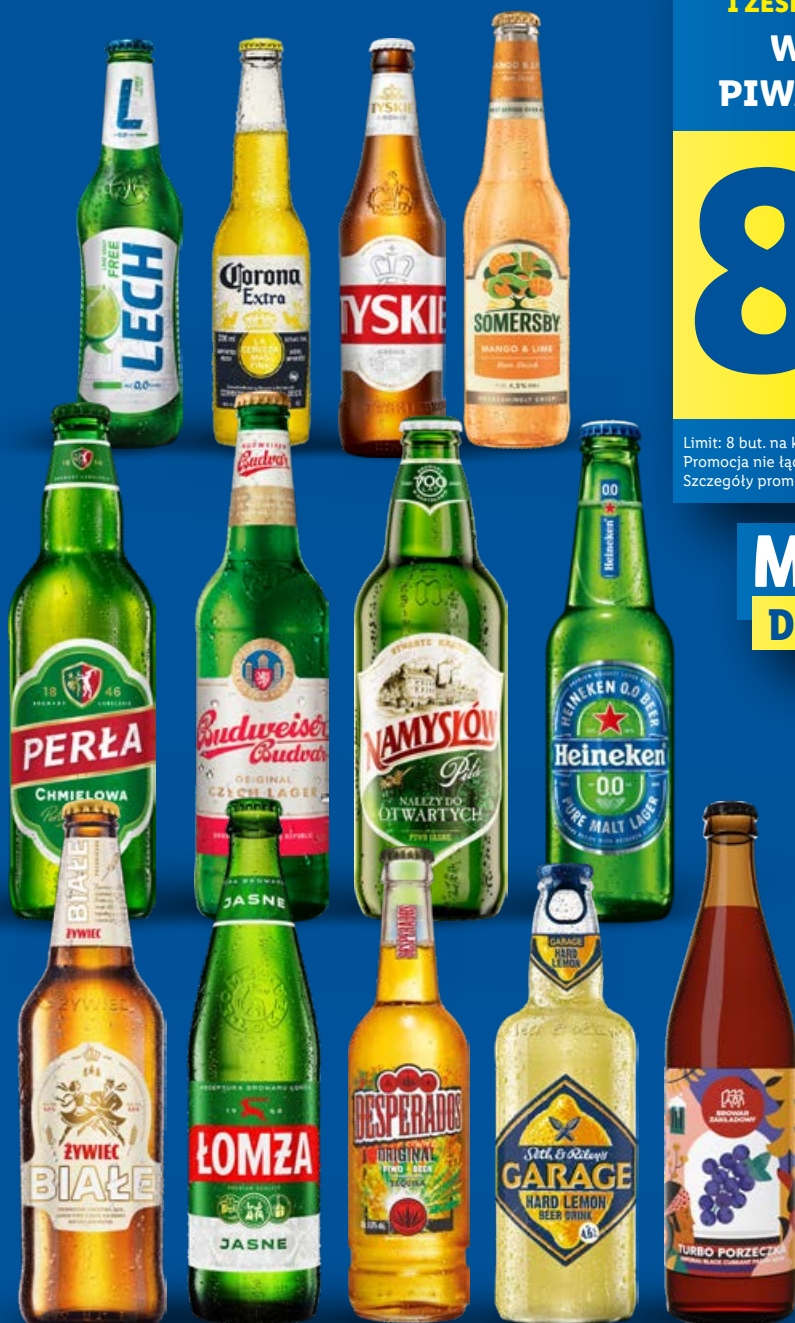

1/2 LITRA PIWA
ZAWIERA 25 GRAMÓW CZYSTEGO
ALKOHOLU ETYLOWEGO

SPRZEDAŻ ALKOHOLU
OSOBOM DO LAT 18
JEST PRZESTĘPSTWEM

SKANUJESZ
ZYSKUJESZ

TYLKO W SOBOTĘ,
1.03

AKTYWUJ KUPON
I ZESKANUJ APLIKACJĘ
WSZYSTKIE
PIWA W BUTELCE

8 W CENIE 4

Limit: 8 but. na kupon.
Promocja nie łączy się z innymi promocjami.
Szczegóły promocji dostępne w aplikacji Lidl Plus.

MIKSUJ
DOWOLNIE