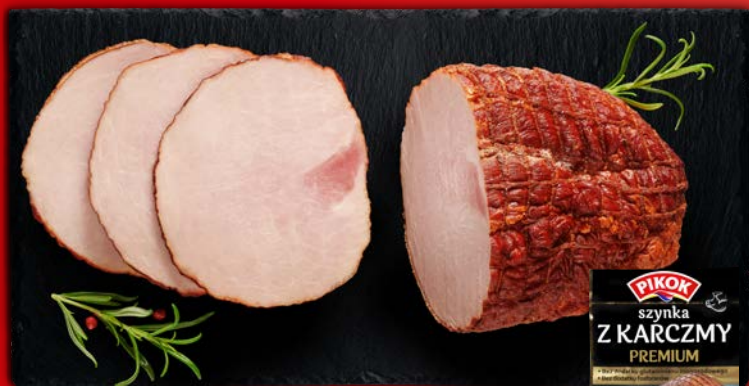

10 ZŁ TANIEJ

36,90*
26,90

ZESKANUJ APLIKACJĘ

**PIKOK PREMIUM
Szynka z Karczmy**

1 kg

* cena przed obniżką/cena poza promocją: 36,90 zł/1 kg
Szczegóły promocji dostępne w aplikacji Lidl Plus.

100 g

4,99