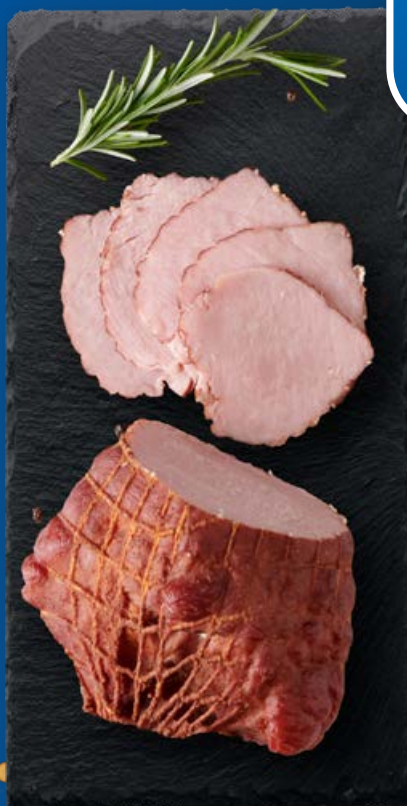

6

R 46/24 Artykuły prezentowane w materiale reklamowym znajdują się w sprzedaży w okresie jego obowiązywania albo według dat podanych przy produktach lub do wyczerpania zapasów. Ceny artykułów bez dekoracji. Sprzedaż artykułów tylko w ilościach detalicznych. Znaki firmowe i towarowe należą do ich właścicieli.