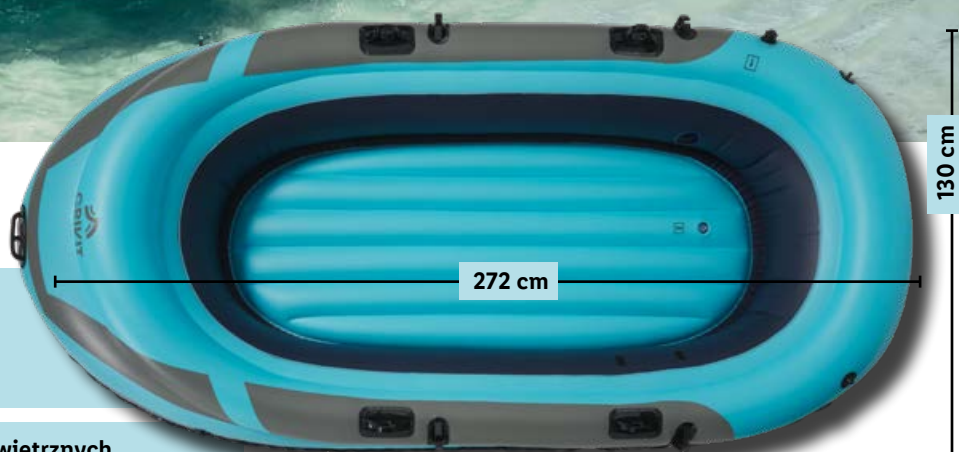

Ponton 3-osobowy

- ok. 272 × 130 × 56 cm (dł. × szer. × wys.)
- w zestawie komplet naprawczy, worek i para wiosł o dł. ok. 155 cm

SUPERCENA

199,-

1 zestaw

konstrukcja zapewniająca dużą zwrotność i łatwą obsługę