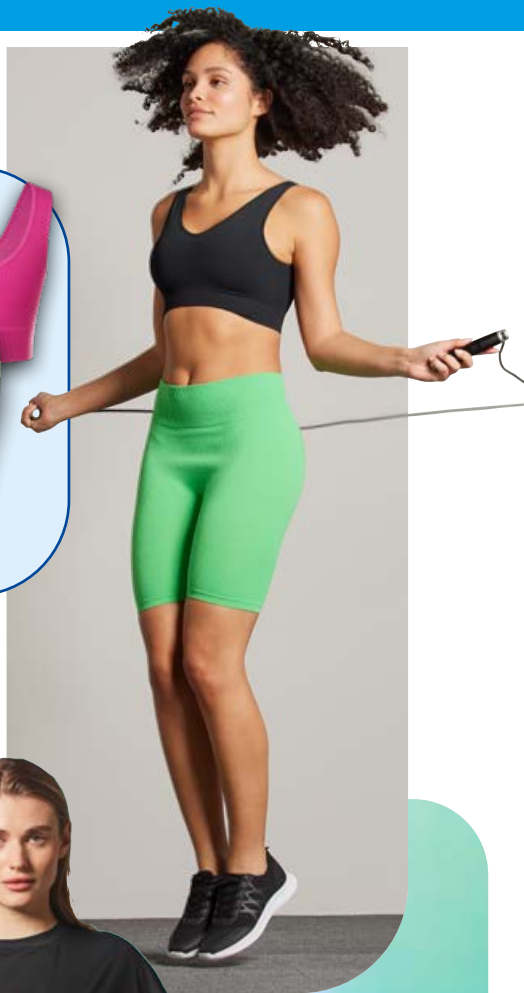

Kolarki damskie

- rozmiary: S-L
- 3 kolory

22,99

1 para

także online

dostępne wzory:

z modnej tkaniny
żeberkowej

HYDRACOOL
Registered Trademark of RUDOLF GmbH.