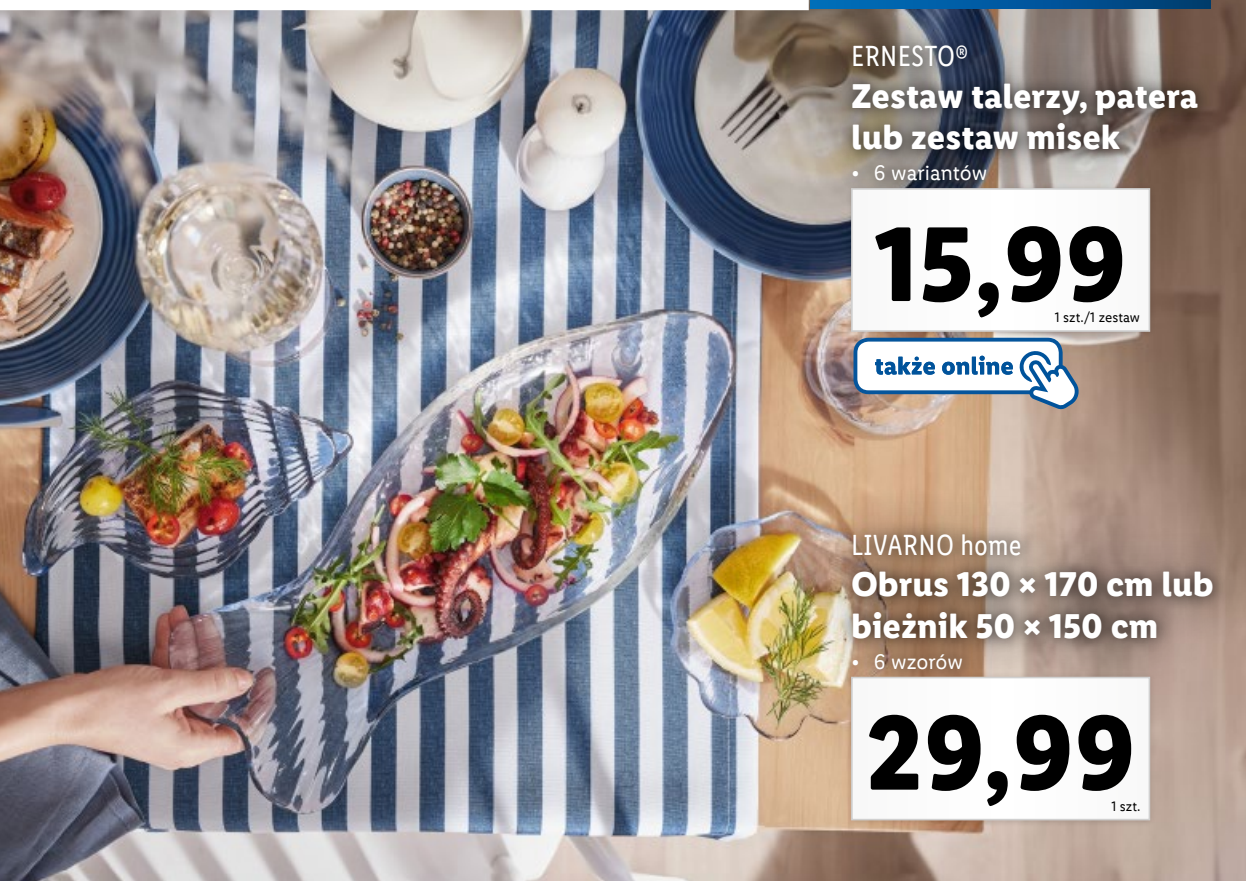

ERNESTO®

**Zestaw talerzy, patera
lub zestaw misek**

• 6 wariantów

15,99

1 szt./1 zestaw

także online

LIVARNO home

**Obrus 130 × 170 cm lub
bieżnik 50 × 150 cm**

• 6 wzorów

29,99

1 szt.