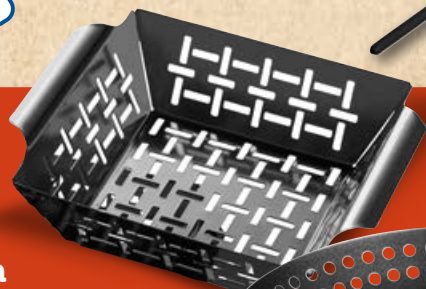

ok. 23 × 18 × 6,2 cm
(dł. × szer. × wys.)