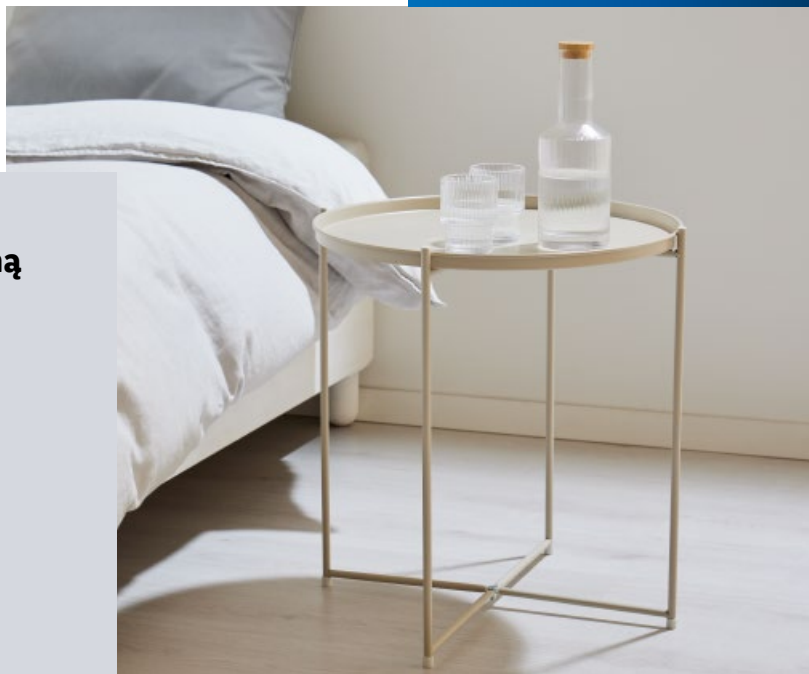

LIVARNO home

Stolik ze zdejmowaną tacą

- ok. 48 × 51 cm (Ø × wys.)
- 2 kolory

59,99

1 zestaw

dostępny kolor:

stelaż z metalu
malowanego
proszkowo

CIEN BEAUTY

Pudełko na biżuterię

- ok. 10 × 10,3 × 5,5 cm (szer. × dt. × wys.)
- 3 wzory

29,99

1 szt.

dostępne kolory:

kompaktowy rozmiar –
idealne w podróży

LIVARNO home

Świeca zapachowa w szkle