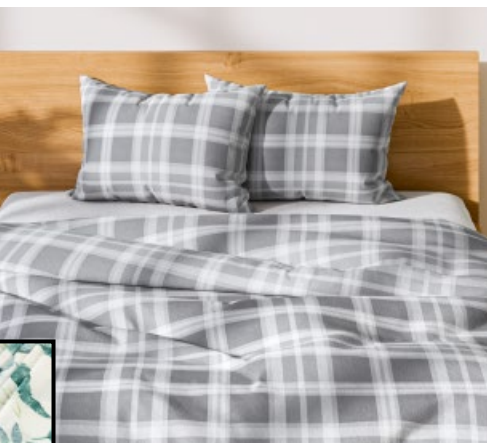

Ceny zawarte w artykule są z 23.04.2024

OD PONIEDZIAŁKU,
3.06

SYPIALNIA

NA FALI
INSPIRACJI

5 zestawów do wyboru:

stwórz
zestaw

LIVARNO home

**Zestaw 2 poszewek
z mikrowłókna
satynowego, 40 x 40 cm**