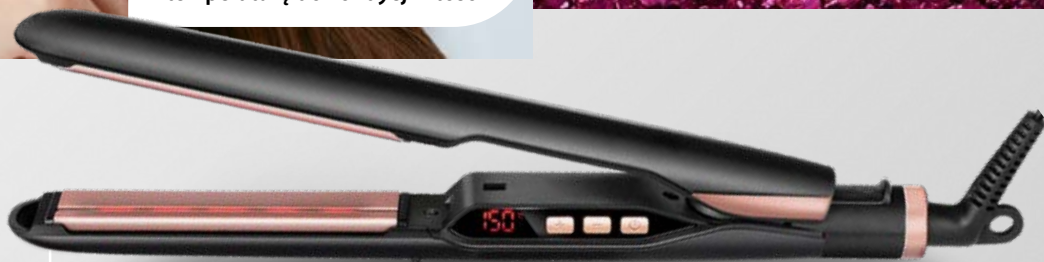

MPM

ochronny czujnik
temperatury z podczerwienią
automatycznie dopasuje
temperaturę do kondycji włosów

MPM

Prostownica do włosów z jonizacją MPR-11 50 W

• dł. przewodu zasilającego: ok. 1,8 m

99,-

1 szt.

11-stopniowa regulacja
temperatury od 120 do 220°C