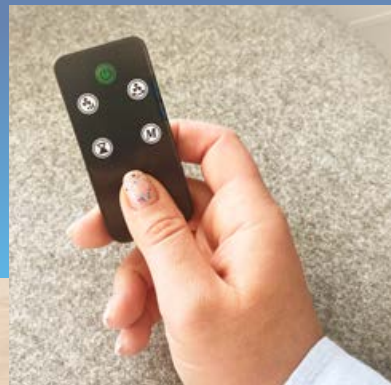

**idealny do chłodzenia
w podróży**

SILVERCREST®
Miniwentylator

- 3 poziomy prędkości
- w zestawie 3 baterie
- 6 wzorów

SUPERCENA

24,99

1 zestaw

także online