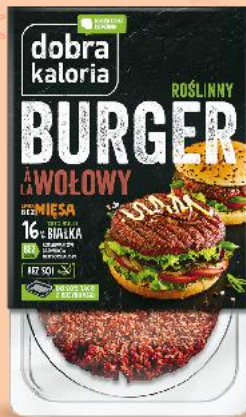

\* Cena naliczana przy kasie.

**Cebula żółta  
luzem  
1 kg**

**-15%**

cena sprzed  
pierwszej obniżki **2,35**

**1,99**

**YANO  
Hamburger Classic  
200 g opakowanie  
(=1 kg 9,95)**

**DOBRA  
KALORIA**  
Roślinny  
burger  
à la wołowy  
200 g  
opakowanie  
(=1 kg 44,95)