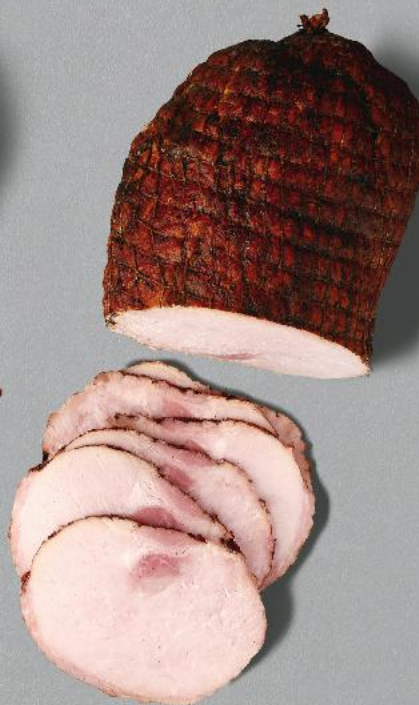

-30%

TARCZYŃSKI
Kabanosy klasyczne
wieprzowe, drobiowe
100 g

cena
sprzed
4,29
pierwszej obniżki

2,99

-20%

MADEJ WRÓBEL
Kiełbasa toruńska
100 g

cena
sprzed
2,49
pierwszej obniżki

1,99

WĘDLINY
- STOISKO Z OBSŁUGĄ

-16%

INDYKPOL
Parówki hot dog
100 g

cena
sprzed
1,29
pierwszej obniżki

1,09

DUDA
Połędwica
drobiowa
z majerankiem
100 g

-25%

cena
sprzed
1,99
pierwszej obniżki

1,49

**WYBRANE PRODUKTY
W PROMOCJI**

NAWET DO

-30%

OSZCZĘDNOŚCI

-26%

cena
sprzed
2,99
pierwszej obniżki

JAN BIELESZ
Szynka beskidzka
100 g

2,19

GZELLA
Salami
z papryką
lub w ziołach
prowansalskich
100 g

-24%

cena
sprzed
4,74
pierwszej obniżki

3,59

KABANOS
Szynka
krucha
100 g

-20%

cena
sprzed
4,39
pierwszej obniżki

3,49

MORLINY
Boczek wędzony
parzony
100 g

SUPERCENA

tylko

2,39

SŁAWA
Kura w galarecie
100 g

-26%

cena
sprzed
2,99
pierwszej obniżki

2,19