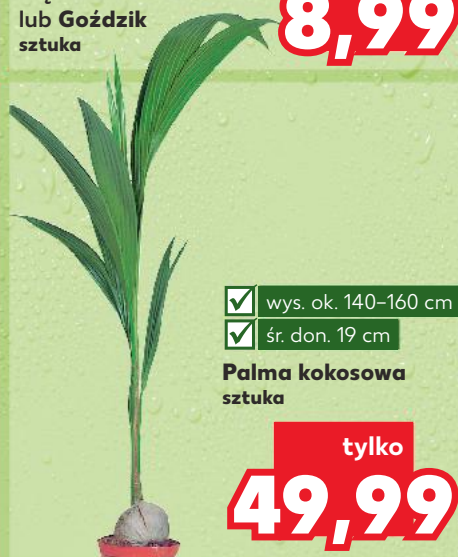

## KWIATY

ROŚLINY  
Z POLSKI

- ✓ wys. ok. 22–25 cm
- ✓ śr. don. 10,5 cm

**Polska  
chryzantema  
średnikwiatowa**  
różne kolory  
sztuka

tylko  
**4,99**

- ✓ wys. ok. 22–28 cm
- ✓ śr. don. 13 cm

**Lawenda  
wąskolistna  
lub Goździk**  
sztuka

tylko  
**8,99**

**Winogrona  
jasne  
luzem  
1 kg**

**SUPERCENA**  
tylko  
**8,99**

WYBRANE PRODUKTY  
W PROMOCJI

NAWET DO

**-50%**

**TANIEJ**

- ✓ wys. ok. 140–160 cm
- ✓ śr. don. 19 cm

**Palma kokosowa**  
sztuka

tylko  
**49,99**

**Grejpfruty czerwone**  
luzem  
1 kg

**-28%**  
cena sprzed pierwszej obniżki **6,99**  
**4,99**

**Cytryny**  
500 g  
opakowanie  
(=1 kg 7,98)

**SUPERCENA**  
tylko  
**3,99**

- ✓ dł. ok. 90 cm

**Mieczyki**  
różne kolory  
5 sztuk w bukiecie  
(=1 szt. 2,40)

tylko  
**11,99**

**Sprawdź gazetki  
ulubionych sieci na stronie**

**[ding.pl](http://ding.pl)**

**ROSSMANN**