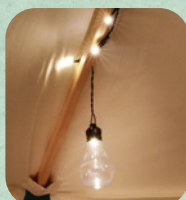

29,99

idealna
na taras, do ogrodu
lub na balkon

BELAVI Solarna lampa podłogowa LED

Sztuka
regulacja nógek do 3 rozmiarów:
ok. 25, 47, 68 cm; różne rodzaje
Artykuł dostępny w wybranych
sklepach.

39,99

CASALUX Lampa ogrodowa solarna balon