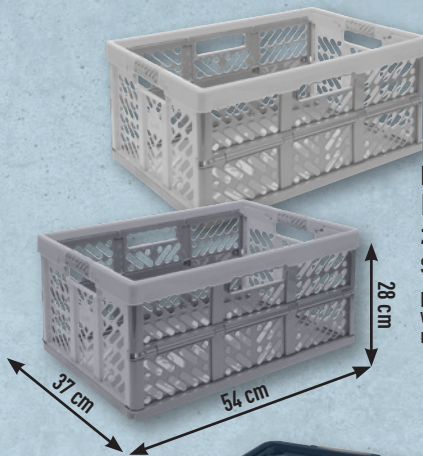

MAGINON Okulary z lupą

Para pięć nasadek o 1-3,5-krotnym powiększeniu (współczynnik powiększenia 2-4,5)

44,99

HOME CREATION Kosz składany z uchwytami

Sztuka pojemność: ok. 45 l; wymiary: 54 x 37 x 28 cm; różne rodzaje