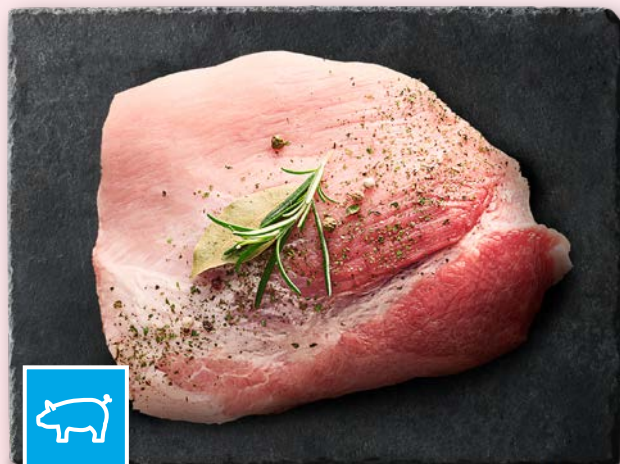

SUPERCENA

13,99

RZEŹNIK
**Żeberko mięsne
wieprzowe, trójkąt**
1 kg