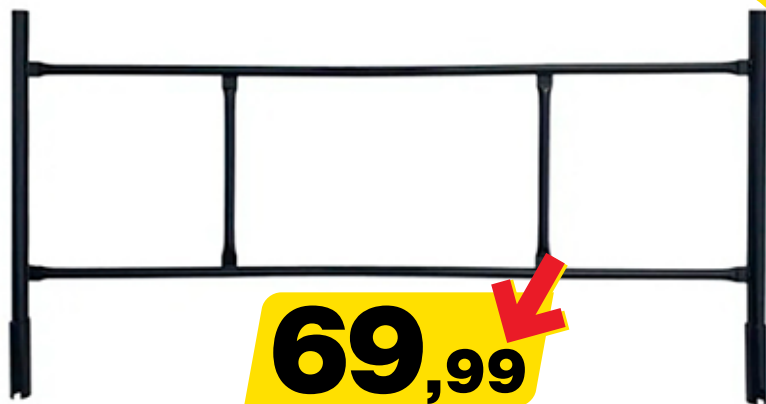

69,99

Pręśło konstrukcyjne
szer. 162 cm, wys. 82 cm
max. obciążenie: 340 kg