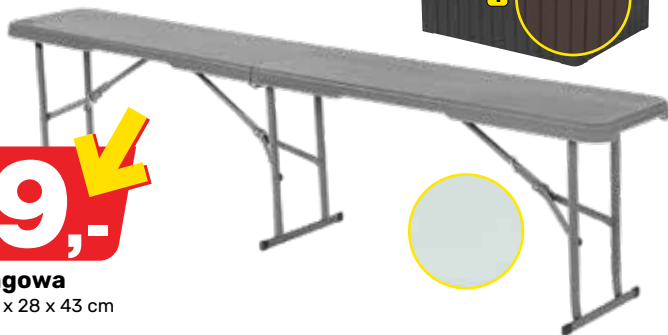

**119,-**

**Ławka cateringowa**

składana, wym. 183 x 28 x 43 cm  
udźwig: 200 kg  
kolory: szary, biały

**99,99**

**Grill okrągły**

stalowy, śr. rusztu: 39 cm  
ruszt chromowany  
wys. 73 cm  
dolna półka, kółka