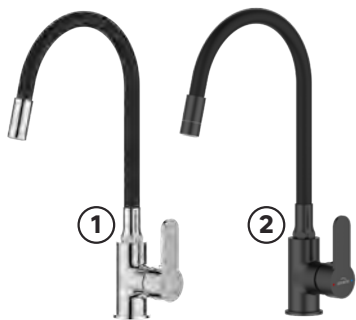

invena

Gwarancja
7 lat

OFERTA LIMITOWANA

149,-/szt.

regulacja strumienia wody,
elastyczna wylewka, korpus w kolorze wylewki

regulacja strumienia wody,
elastyczna wylewka, korpus w kolorze wylewki