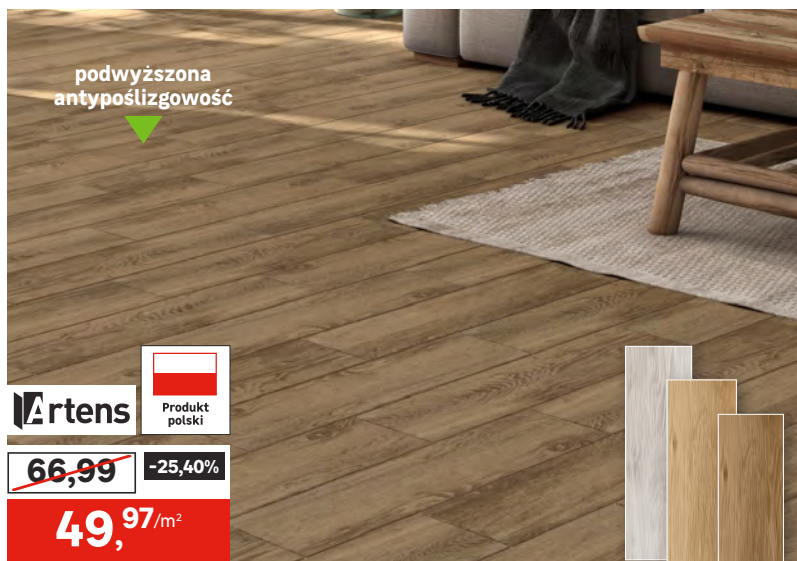

CASTELLO
CERAMICA

~~49,99~~

-24,04%

37,97/m²

Gres szklwiony QUICKWOOD

wym.: 30 x 60 cm, mrozoodporny,
kl. ścieralności: 3-4, kod: 86375386, 86375385

Cena przekreślona to najniższa cena w okresie 30 dni przed obniżką.