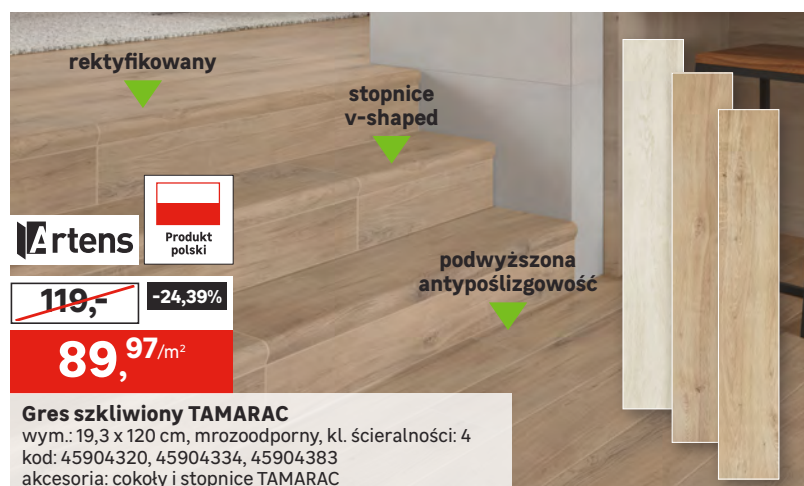

Artens

~~119,-~~ -24,39%

89,97/m²

Gres szkliviowy TAMARAC

wym.: 19,3 x 120 cm, mrozoodporny, kl. ścieralności: 4

kod: 45904320, 45904334, 45904383

akcesoria: cokoły i stopnice TAMARAC

Cena przekreślona to najniższa cena w okresie 30 dni przed obniżką.

Cena przekreślona to najniższa cena w okresie 30 dni przed obniżką.