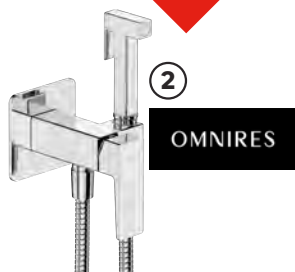

SKOMPLETUJ SWÓJ ZESTAW

H!T
SPRZEDAŻY

~~749,-~~ -50 zł

699,-/szt.

- ① Stelaż podtynkowy do WC SOLIDO GROHE przycisk: chrom, kod: 82280489
- przycisk: czarny **849,-/szt.** kod: 84333926
- ② System podtynkowy bidetowy SAXON ~~659~~ **567,-/szt.** kolor: chrom kod: 86370244, dostępny również kolor: czarny

Sensea

③