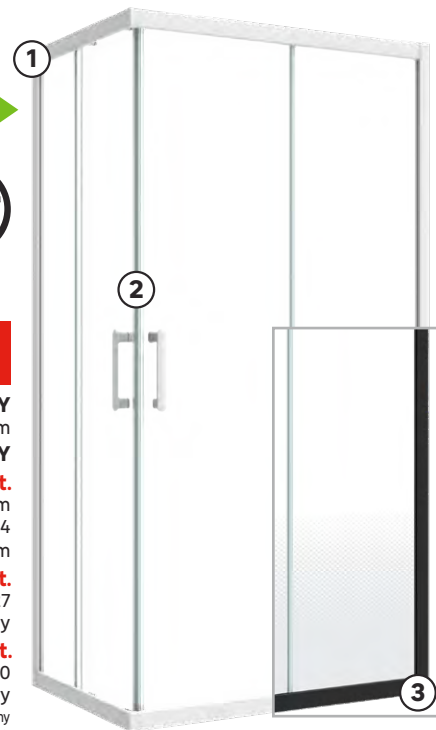

Łazienka

HIT SPRZEDAŻY

w Klubie

1 RATA

116,70

10 RAT 0%

16.10-11.11.2024 r.

gr. szkła: 6 mm

~~1389,-~~

-222 zł

1167,-/szt.

Kabina FRESH LINE

wym.: 80 x 80 x 195 cm, kolory:

- ① chrom kod: 44945215
  - ② czarny ~~1429~~ **1167,-/szt.** kod: 83211470
2. dostępne inne wymiary

SKOMPLETUJ WŁASNĄ KABINĘ PRYSZNICOWĄ Z DOSTĘPNYCH ROZMIARÓW SZKŁA I KOLORÓW PROFILI

powłoka ułatwiająca czyszczenie

Sensea

Gwarancja 5 lat

~~1298,-~~ **-301 zł**

997,-/zest.

Kabina EASY

wym.: 100 x 80 x 190 cm

① Szkło EASY

~~599~~ **449,-/szt.**

gr. szkła: 6 mm

kod: 88103654

② Profile EASY kolor: chrom

~~699~~ **548,-/szt.**

kod: 88103627

③ czarny

~~699~~ **648,-/szt.**

kod: 88103630

dostępne inne wymiary

OMNIRES

Gwarancja 5 lat

~~1499,-~~ **-102 zł**

1397,-/szt.

System podtynkowy SIMPLON kolory:

① czarny kod: 84860596

② złoty ~~1699~~ **1597,-/szt.** kod: 84860668

③ złoto szczerkowane ~~1797~~ **2099,-/szt.** kod: 89122745

④ miedź, miedź szczerkowana, ~~2099~~ **1897,-/szt.** 85606218*, 86584204

⑤ czarno-złoty ~~1897~~ **1999,-/szt.** kod: 89122740*

⑥ biały mat ~~2599~~ **2397,-/szt.** kod: 91574261*

dostępny również system podtynkowy wannowy oraz inne elementy serii
Ceny przekreślone to najniższe ceny w okresie 30 dni przed obniżką.

śr. deszczownicy: 20 cm

możliwość wklejenia płytki

stal nierdzewna

wtórne odprowadzenie wody

4 regulowane stopy

AQUA STEEL

Produkt polski

Gwarancja 5 lat

Odpyw liniowy prysznicowy LA600 AQUASTEEL

wym.: 650 x 140 mm, przepływ: 0,6 l/s, śr. odpływu: 50 mm, dostępne również:

rozmiar	kolor srebrny		kolor czarny*	
	cena	kod	cena	kod
LA600	~~669~~ 568,-/szt.	82349467	~~789~~ 670,-/szt.	87002353
LA700	~~679~~ 577,-/szt.	82349468	~~839~~ 713,-/szt.	87002352
LA800	~~692~~ 588,-/szt.	82349469	~~899~~ 764,-/szt.	87002351

Ceny przekreślone to najniższe ceny w okresie 30 dni przed obniżką.

Ceny przekreślone to najniższe ceny w okresie 30 dni przed obniżką.