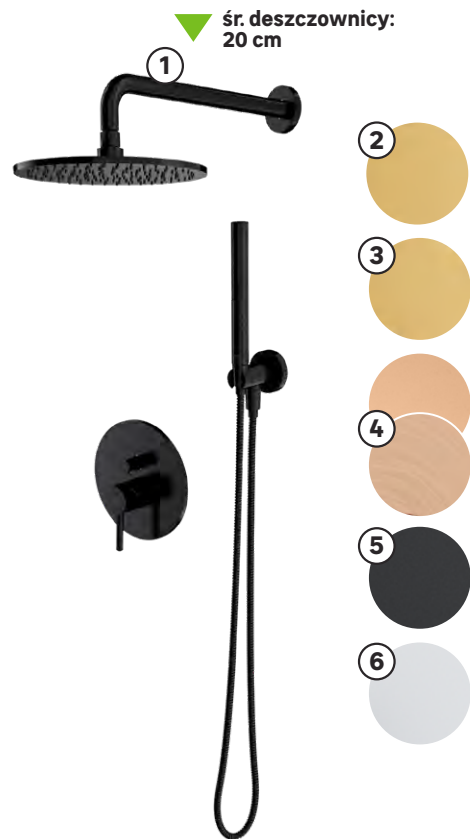

System podtynkowy SIMPLON kolory:

① czarny kod: 84860596

② złoty ~~1699~~ **1597,-/szt.** kod: 84860668

③ złoto szczerkowane ~~1797~~ **2099,-/szt.** kod: 89122745

④ miedź, miedź szczerkowana, ~~2099~~ **1897,-/szt.** 85606218*, 86584204

⑤ czarno-złoty ~~1897~~ **1999,-/szt.** kod: 89122740*

⑥ biały mat ~~2599~~ **2397,-/szt.** kod: 91574261*

dostępny również system podtynkowy wannowy oraz inne elementy serii
Ceny przekreślone to najniższe ceny w okresie 30 dni przed obniżką.

śr. deszczownicy: 20 cm

możliwość wklejenia płytki

stal nierdzewna

wtórne odprowadzenie wody

4 regulowane stopy