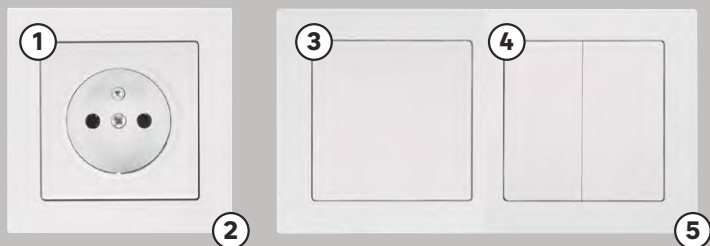

~~14,99~~ -14,80%

12,77/szt.

OSPEL®

dostępne kolory

Seria osprzętu SONATA kolor: biały

- ① Gniazdo pojedyncze kod: 44165296
- ② Ramka pojedyncza ~~4,49~~ **3,77/szt.** kod: 44165681
- ③ Właczek pojedynczy ~~17,99~~ **17,99/szt.** kod: 44165541
- ④ Właczek podwójny ~~19,99~~ **19,99/szt.** kod: 44165331
- ⑤ Ramka podwójna ~~6,79~~ **6,79/szt.** kod: 44165324

dostępne inne elementy serii, ramki szklane w kolorach czarnym, białym i srebrnym oraz elementy Touch

Ceny przekreślone to najniższe ceny w okresie 30 dni przed obniżką.