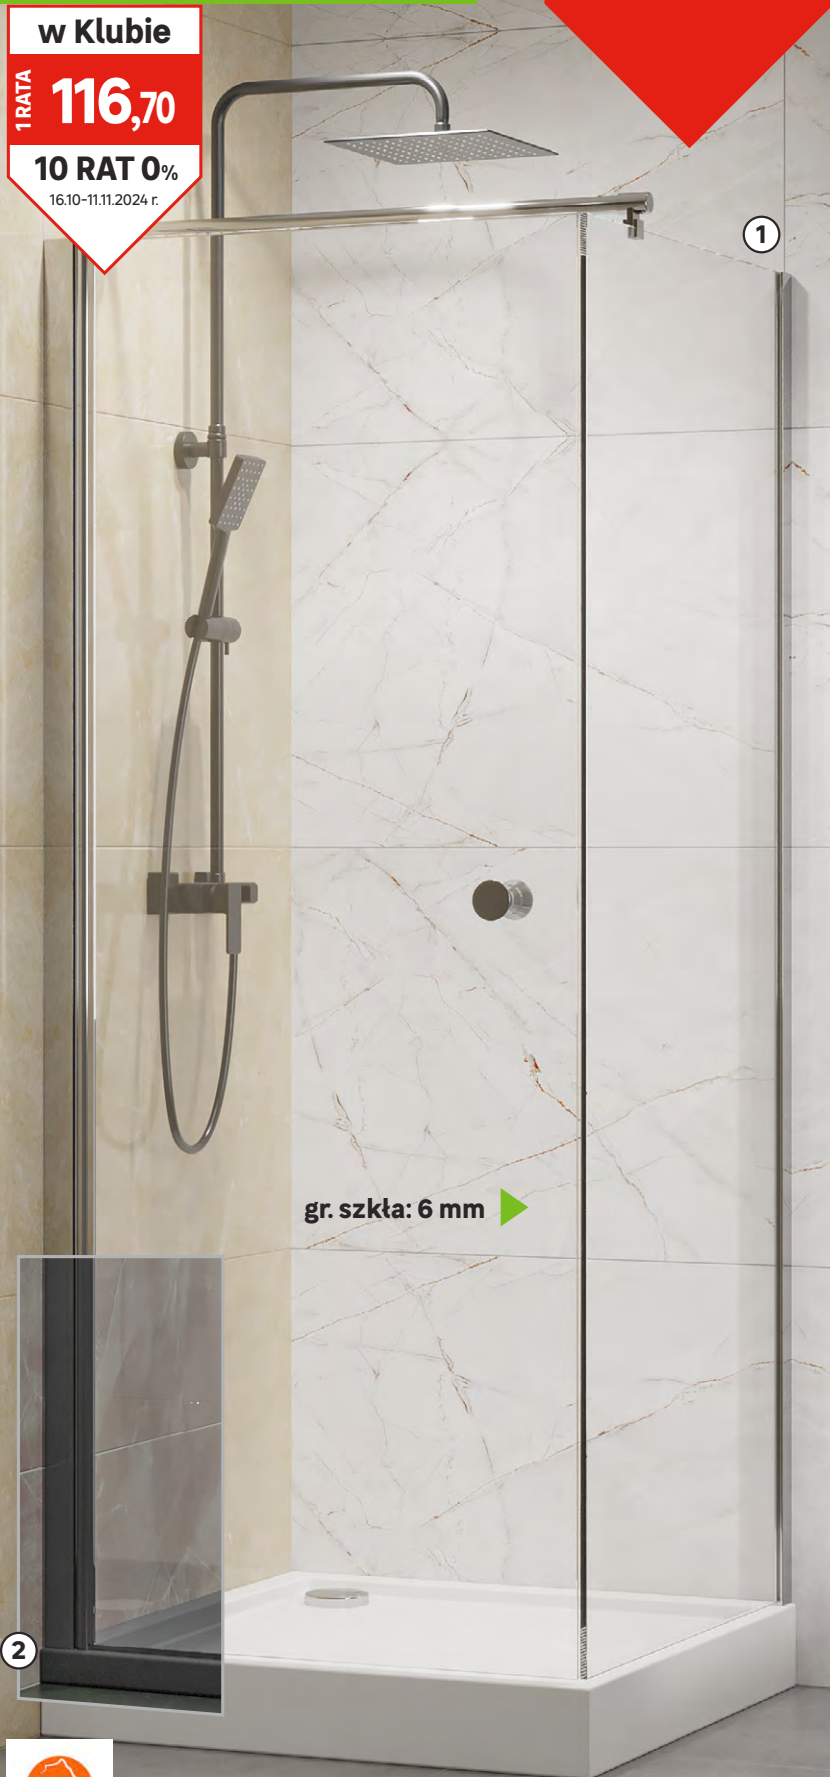

Łazienka

HIT SPRZEDAŻY

w Klubie

1 RATA

116,70

10 RAT 0%

16.10-11.11.2024 r.

gr. szkła: 6 mm

~~1389,-~~

-222 zł

1167,-/szt.

Kabina FRESH LINE

wym.: 80 x 80 x 195 cm, kolory:

- ① chrom kod: 44945215
  - ② czarny ~~1429~~ **1167,-/szt.** kod: 83211470
2. dostępne inne wymiary

SKOMPLETUJ WŁASNĄ KABINĘ PRYSZNICOWĄ Z DOSTĘPNYCH ROZMIARÓW SZKŁA I KOLORÓW PROFILI

powłoka ułatwiająca czyszczenie

Sensea

Gwarancja 5 lat

~~1298,-~~ **-301 zł**

997,-/zest.

Kabina EASY

wym.: 100 x 80 x 190 cm

① Szkło EASY

~~599~~ **449,-/szt.**

gr. szkła: 6 mm

kod: 88103654

② Profile EASY kolor: chrom

~~699~~ **548,-/szt.**

kod: 88103627

③ czarny

~~699~~ **648,-/szt.**

kod: 88103630

dostępne inne wymiary