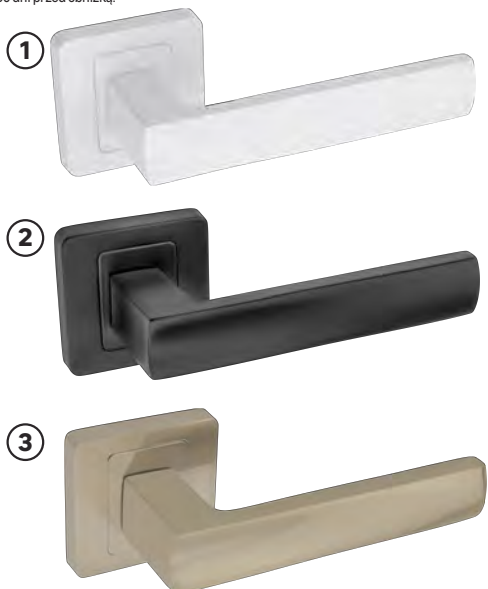

~~47,90~~ **-26,99%**

34,97 /szt.

**Klamka na rozecie
EUREKA**

- ① kolor: biały
  kod: 83404024
- ② kolor: czarny
  kod: 83404019
- ③ kolor: nikiel
  kod: 83404012

Cena przekreślona to najniższa cena w okresie 30 dni przed obniżką.