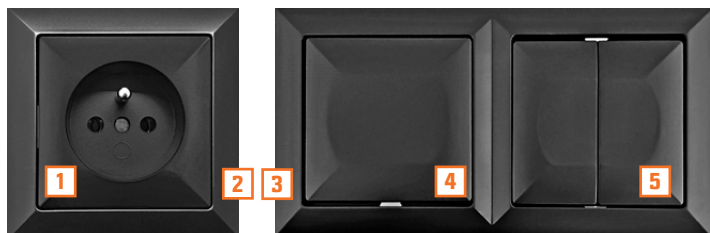

PRODUKT POLSKI

Najniższa cena z 30 dni przed obniżką we wszystkich sklepach OBI: 12,99

Taniej o 30%

~~12,99~~
8,99 szt.

1 Gniazdo pojedyncze Perła białe z uziemieniem nr OBI 5290853

Dostępne również: gniazdo pojedyncze Perła czarne z uziemieniem 15,99* **10,99** szt., nr OBI 6182604
Ramka i gniazdo sprzedawane oddzielnie.

2 Ramka pojedyncza, biała 3,49* **2,29** szt., nr OBI 5290655

czarna 5,99* **3,99** szt., nr OBI 6182554

3 Ramka podwójna, biała 4,49* **2,99** szt., nr OBI 4261111

czarna 6,99* **5,99** szt., nr OBI 6182596

4 Włącznik pojedynczy, biały 11,99* **7,99** szt., nr OBI 5290861

czarny 16,99* **11,99** szt., nr OBI 6182505

5 Włącznik podwójny, biały 14,99* **10,49** szt., nr OBI 5290697

czarny 18,99* **14,99** szt., nr OBI 6182521

Dostępne również inne elementy serii oraz kolory: szary i antracyt.

*Najniższa cena z 30 dni przed obniżką we wszystkich sklepach OBI.