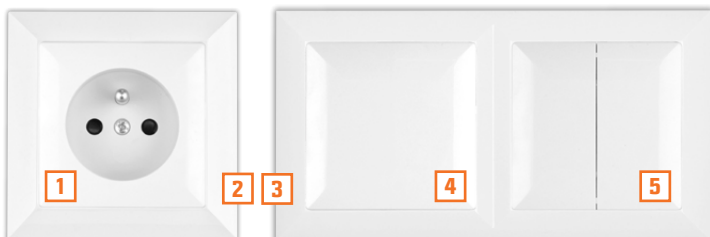

PRODUKT POLSKI

Najniższa cena z 30 dni przed obniżką we wszystkich sklepach OBI: 12,99

Taniej o 30%

~~12,99~~
8,99 szt.

1 Gniazdo pojedyncze Perła białe z uziemieniem nr OBI 5290853

Dostępne również: gniazdo pojedyncze Perła czarne z uziemieniem 15,99* **10,99** szt., nr OBI 6182604
Ramka i gniazdo sprzedawane oddzielnie.

2 Ramka pojedyncza, biała 3,49* **2,29** szt., nr OBI 5290655

czarna 5,99* **3,99** szt., nr OBI 6182554

3 Ramka podwójna, biała 4,49* **2,99** szt., nr OBI 4261111

czarna 6,99* **5,99** szt., nr OBI 6182596

4 Włącznik pojedynczy, biały 11,99* **7,99** szt., nr OBI 5290861

czarny 16,99* **11,99** szt., nr OBI 6182505

5 Włącznik podwójny, biały 14,99* **10,49** szt., nr OBI 5290697

czarny 18,99* **14,99** szt., nr OBI 6182521

Dostępne również inne elementy serii oraz kolory: szary i antracyt.

*Najniższa cena z 30 dni przed obniżką we wszystkich sklepach OBI.