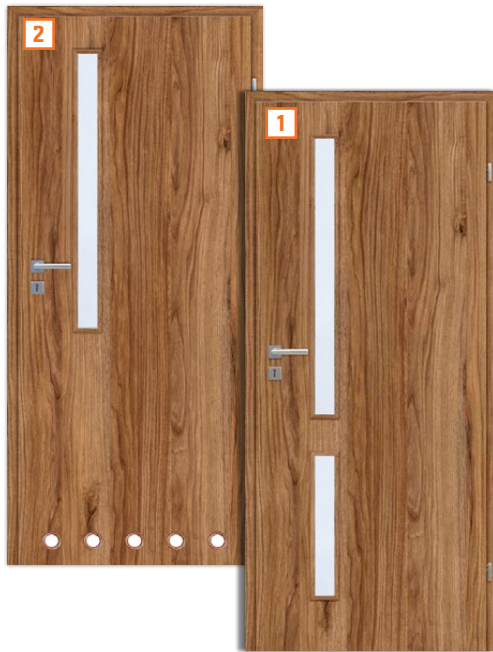

DRZWI

Najniższa cena z 30 dni przed obniżką we wszystkich sklepach OBI: 45,99

Taniej o 23%

~~45,99~~
34,99 szt.

Klamka Rumba

kolory: czarny, nikiel, chrom
np. nr OBI 6607394
Dostępny również kolor złoty
49,99* **39,99** szt.
nr OBI 6926380
W sprzedaży dostępne również rozety do klamek z serii Rumba.

*Najniższa cena z 30 dni przed obniżką we wszystkich sklepach OBI.

Najniższa cena z 30 dni przed obniżką we wszystkich sklepach OBI: 289,-

Taniej o 17%

~~289,-~~
239,- szt.

Skrzydło drzwiowe Pery

szer.: 70 i 80 cm, kolor catania miodowa, okleina 3D
1 pokojowe, np. nr OBI 7028566
2 z tulejami wentylacyjnymi
np. nr OBI 7028483
Cena nie obejmuje: klamki, ościeżnicy i listwy opaskowej.

złoty dąb*

orzech

antracyt

Najniższa cena z 30 dni przed obniżką we wszystkich sklepach OBI: 999,-

Taniej o 200 zł

~~999,-~~
799,- szt.

Drzwi zewnętrzne Toledo

stalowe, szer.: 80 i 90 cm
• antracyt, np. nr OBI 7064801
• orzech, np. nr OBI 7064843
• złoty dąb*, np. nr OBI 7064884
*Kolor złoty dąb dostępny na zamówienie Klienta.

Teraz **150 zł** na kartę podarunkową **za każde wydane 1000 zł na wszystkie panele podłogowe i winylowe, drzwi wewnętrzne i ościeżnice***

*Zwrot tylko na kartę podarunkową. Zwrot 150 zł za każdy pełny 1000 zł wartości jednorazowego zakupu produktów. Maksymalna wysokość zwrotu za jednorazowe zakupy to 1950 zł. Promocja dotyczy wszystkich produktów z asortymentu drzwi wewnętrznych, ościeżnic oraz paneli podłogowych i winylowych. Nie łączy się z promocjami wskazanymi w regulaminie. Szczegóły w regulaminie w sklepach OBI i na obi.pl. Promocja obowiązuje od 8.05 do 28.05.2024 r., nie dłużej jednak niż do wyczerpania zapasów, tylko w sklepach stacjonarnych.