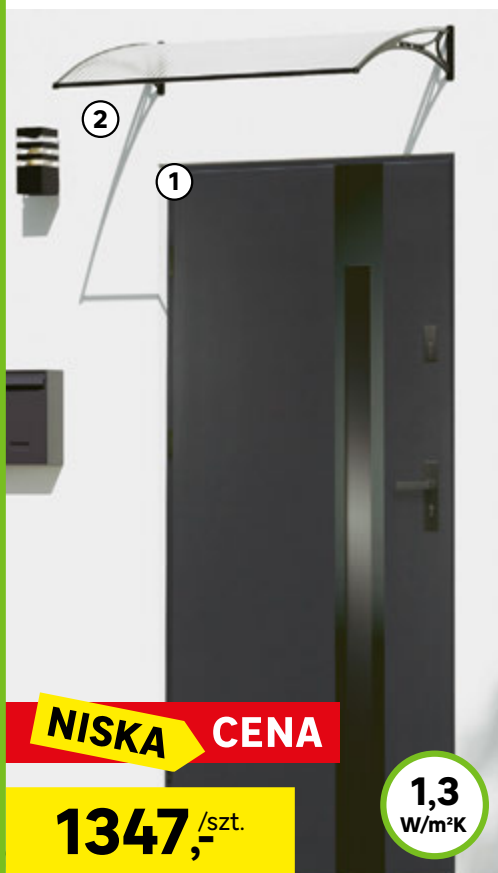

Możesz
uzyskać
DOTACJĘ

SPRAWDŹ >

Produkcja
i oszczędzaj
CIEPŁO

SPRAWDŹ >

WIECEJ
WARIANTÓW

NISKA CENA

797,- /szt.

Drzwi wejściowe BARCELONA 90 cm
kod: 82497882

NISKA CENA

1347,- /szt.

1,3
W/m²K

① Drzwi wejściowe BUENA 90 cm
kod: 90186149

② Daszek łukowy nad drzwiami
100 x 60 cm ~~199~~ **137,-** /szt.
kod: 82798869

Cena przekreślona to najniższa cena w okresie
30 dni przed obniżką.