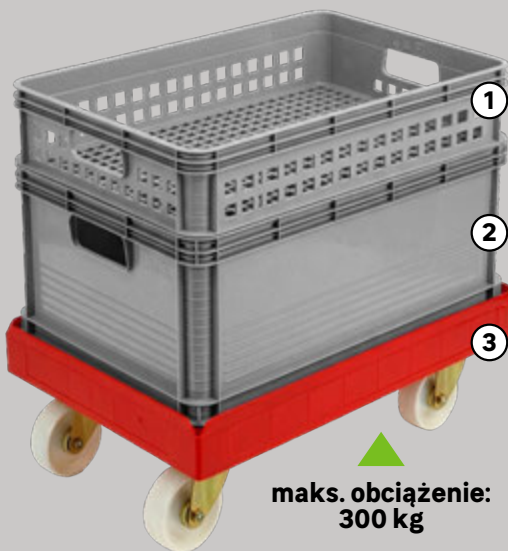

Produkty dla fachowców

WIECEJ WARIANTÓW

w Klubie

1 RATA **75,90**

10 RAT 0%

20.05-16.06.2026 r.

podłączenie: centralne

Gwarancja **6 lat**

LUX RAD

~~996,-~~

-237 zł

759,-/szt.

Grzejnik dekoracyjny
VELAR 180 x 47 x 12,2 cm
kod: 96327604

maks. obciążenie:
300 kg

28,49/szt.

- ① Koszyk ROBUSTO ażurowy 22 l
  60 x 12 x 40 cm kod: 43859536
- ② Pojemnik ROBUSTO 45 l
  60 x 40 x 22 cm **40,99/szt.**
  kod: 43859634
- ③ Platforma transportowa
  189,-/szt. kod: 45610880

regenerują złoże
w zmiękczaczach
wody

OFERTA LIMITOWANA

39,87/opak.

Tabletki solne
PERŁA 25 kg
kod: 84508658
cena za 1 kg: 1,59 zł

Uzdatniaj
i oszczędzaj
WODĘ

SPRAWDŹ >

①

łatwy w montażu

OFERTA LIMITOWANA

79,90/szt.

- ① Regał metalowy
  NU150B
  180 x 90 x 40 cm
  kod: 94350045
- ② Pudło
  przewodzkowe
  58 x 35 x 40 cm
  14,99/szt.
  kod: 42445361