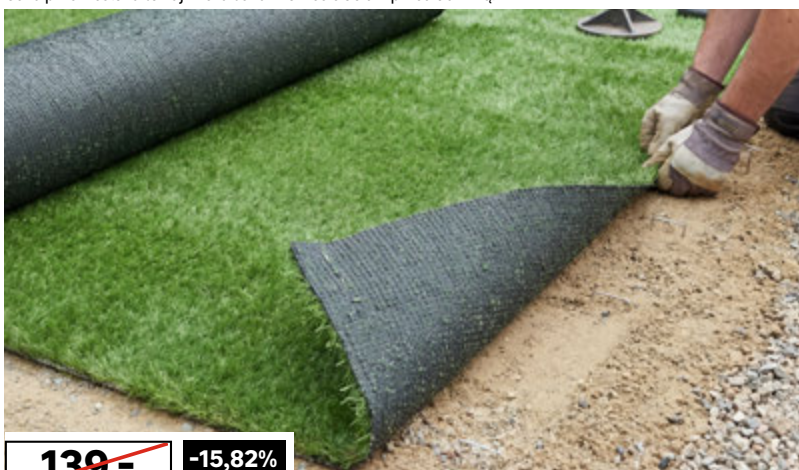

~~139,-~~

-15,82%

117,-/szt.

Wykładzina dywanowa sztuczna
trawa ANKARA 2 x 4 m kod: 84628969
cena za 1 m²: 14,63 zł

Cena przekreślona to najniższa cena w okresie 30 dni przed obniżką.

w Klubie

1 RATA
143,⁹⁰

10 RAT 0%

20.05-16.06.2026 r.

**WIĘCEJ
WARIANTÓW**