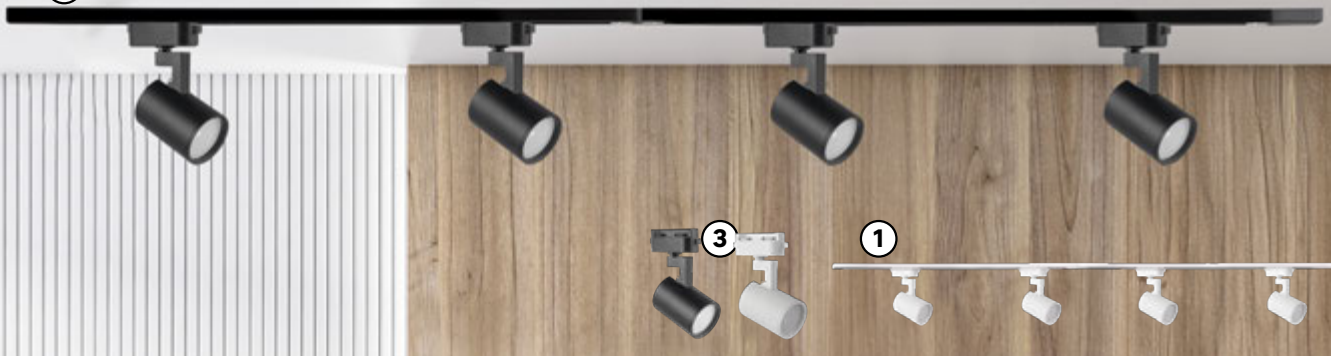

267,- /szt.

Lampa sufitowa LUCERO LED 48 W
kod: 83638363

Cena przekreślona to najniższa cena w okresie 30 dni przed obniżką.

②

①

WIĘCEJ
WARIANTÓW

~~179,-~~

-23,46%