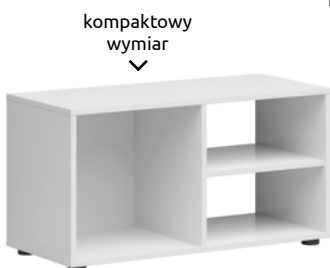

Szafka rtv **Neno**
RTV/80
SxGxW:
80x35,5x42 cm

79,-

kompaktowy
wymiar

Dostępny
kolor:

Komoda **Tetrix**
KOM6S
SxGxW:
150x45x75,5 cm

~~1049,-*~~
-57%
449,-

Dostępne
kolory:

bezuchwytowe
otwieranie
frontów