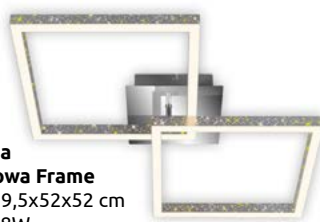

Lampa sufitowa Frame
wym. 9,5x52x52 cm
LED 18W
(2200lm/3000K)

~~499⁹²~~
249⁹⁹

- możliwość ściemniania stopniowanego przez włącznik ścienny
- regulacja ułożenia elementu świetlnego

~~359⁹²~~
179⁹⁹