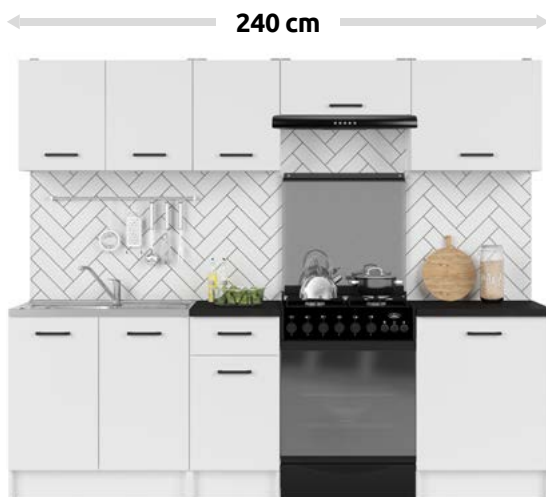

240 cm

** Wycena nie obejmuje blatu, techniki kuchennej, sprzętu AGD oraz elementów wyposażenia dodatkowego.