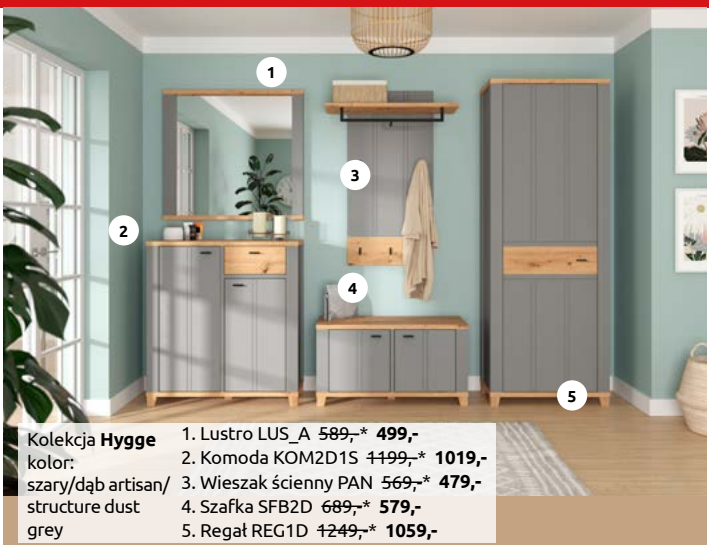

Teraz kupuj taniej!

1. Kolekcja **Hygge**
   kolor:
   szary/dąb artisan/
   structure dust
   grey
1. Lustro LUS_A 589,-* **499,-**
  2. Komoda KOM2D1S 4499,-* **1019,-**
  3. Wieszak ścienny PAN 569,-* **479,-**
  4. Szafka SFB2D 689,-* **579,-**
  5. Regał REG1D 4249,-* **1059,-**