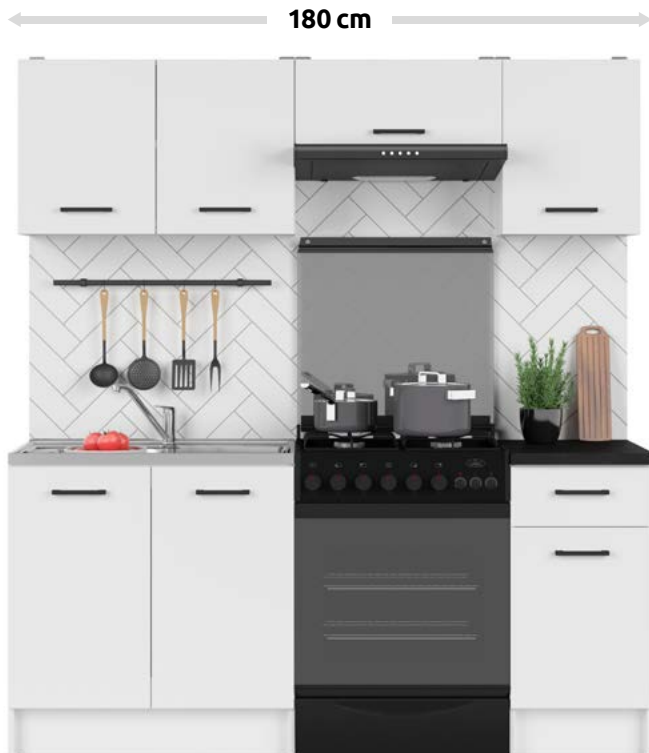

180 cm

679,**

**SZOKUJĄCO
NISKA
CENA!**

Zestaw kuchenny
Sara Line 240
kolor: biały