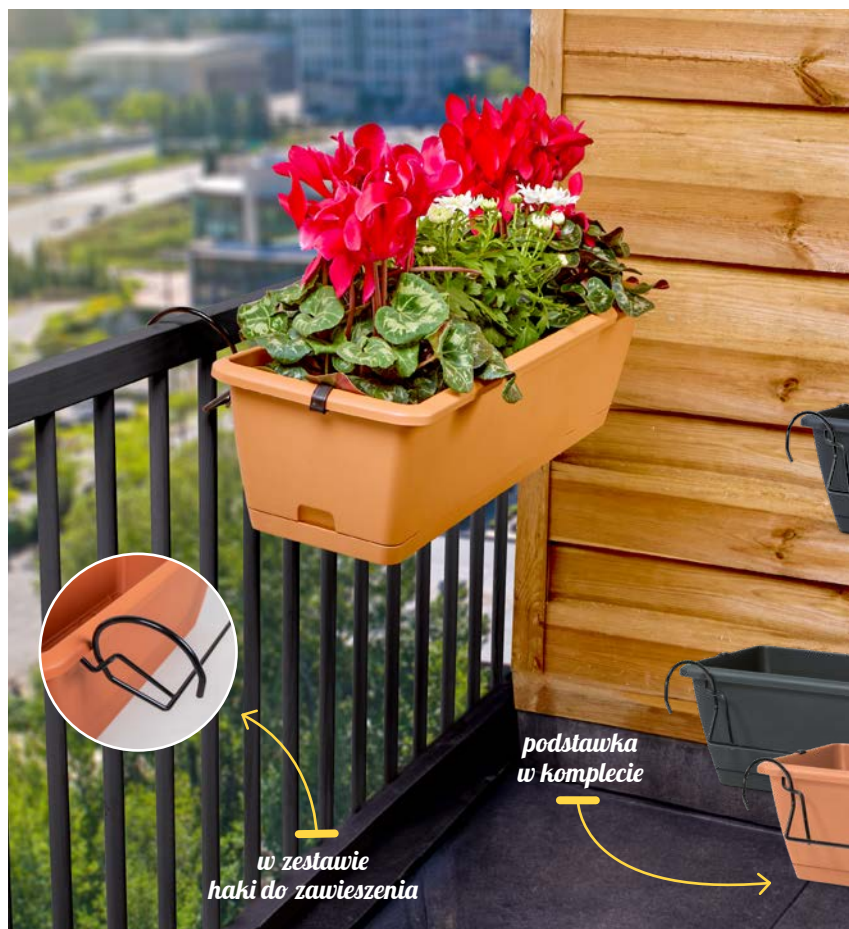

(2 kolory)  
poj. 12,3 l  
wym. 39,6×26,6×25 cm  
1 szt.

**12,3 l**

zaprojektowane wgłębienie pozwala usztywnić ją pod barierką za pomocą dołączonych do zestawu zacisków

**od 19-**

**Skrzynia balkonowa na hakach Respana Easycare**  
(2 kolory)

poj. 6,6 l  
wym. 39,7×19×14 cm **19-**

poj. 10,6 l  
wym. 59,3×19×14 cm **25-**  
1 kpl.

w zestawie haki do zawieszania

podstawka w komplecie

**6,6 l**

**6,6 l**

**10,6 l**

**10,6 l**