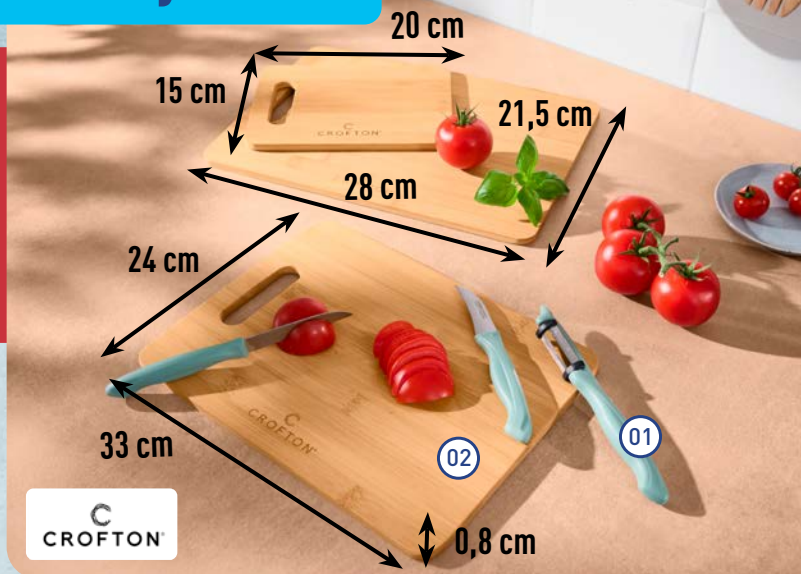

od środy 10.06

01

CROFTON
Zestaw noży
kuchennych
do obierania, 3 szt.

Zestaw 3 szt. (1 szt. = 6,66)
różne rodzaje i kolory

19,99

Produkt dostępny tylko w 3-paku.

02

CROFTON
Zestaw 3
bambusowych desek

Zestaw
dwa wzory do wyboru

24,99

02

01

0,8 cm

GARDENLINE
Nawóz uniwersalny
w płynie 1 l

Opak. 1 l
działa natychmiast
po podlaniu; sprawia,
że wszystkie zielone
i kwitnące rośliny pokojowe,
balkonowe i ogrodowe szybko
rosną i obficie kwitną

GARDENLINE

1 L

9,99