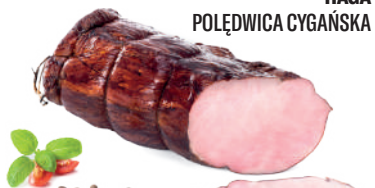

TOMI CENA

3²⁰
100g
32,00 zł/kg