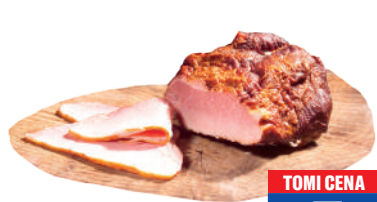

DOBROWOLSCY
ZRAZOWA PODKARPACKA

DOBROWOLSCY
TOMI CENA
3⁶⁰
100g
36,00 zł/kg

BELL
SZYNKA KRUCHA PREMIUM

multipak **Bell**
CENTRUM DYSTRYBUCJI WĘDLIN
TOMI CENA
4²⁰
100g
42,00 zł/kg

NIK-POL
SZYNKA ZE SPICHRZA