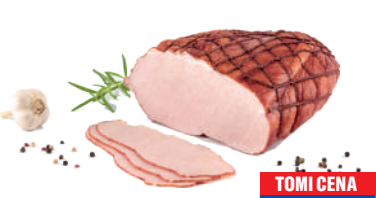

DOBROWOLSCY
SZYNKA FARMERSKA

DOBROWOLSCY
TOMI CENA
3³⁰
100g
33,00 zł/kg