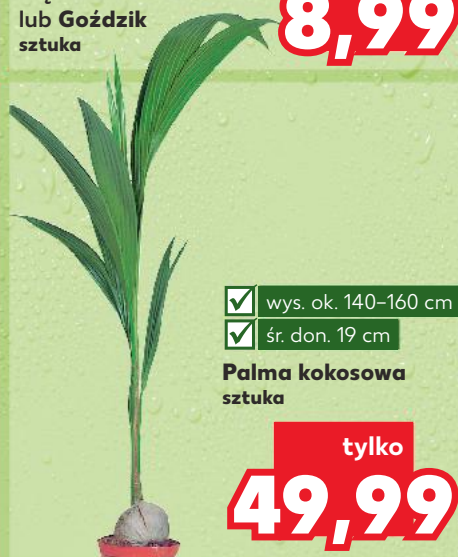

-40%

cena sprzed pierwszej obniżki **14,99**

Morele luzem 1 kg

8,99

KWIATY

ROŚLINY Z POLSKI

- ✓ wys. ok. 22–25 cm
- ✓ śr. don. 10,5 cm

Polska chryzantema średnikwiatowa
różne kolory sztuka

tylko **4,99**

- ✓ wys. ok. 22–28 cm
- ✓ śr. don. 13 cm

Lawenda wąskolistna lub Goździk sztuka

tylko **8,99**

Winogrona jasne luzem 1 kg

SUPERCENA
tylko **8,99**

WYBRANE PRODUKTY W PROMOCJI

NAWET DO

-50%

TANIEJ

- ✓ wys. ok. 140–160 cm
- ✓ śr. don. 19 cm

Palma kokosowa sztuka

tylko **49,99**

Grejpfruty czerwone luzem 1 kg

-28%
cena sprzed pierwszej obniżki **6,99**
4,99

Cytryny 500 g opakowanie (=1 kg 7,98)