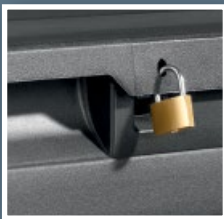

idealna do przechowywania urządzeń  
ogrodowych, narzędzi lub akcesoriów  
do nawadniania

boczne uchwyty ułatwiają przenoszenie

OD SOBOTY,  
20.04