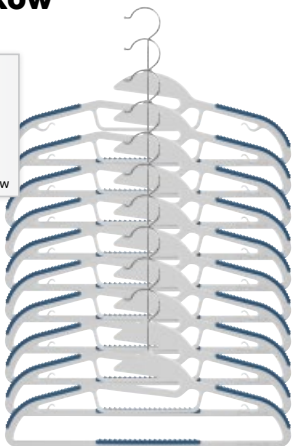

## Zestaw 10 wieszaków

- 3 zestawy do wyboru

16,99

1 zestaw

także online

dostępne wzory:

LIVARNO HOME