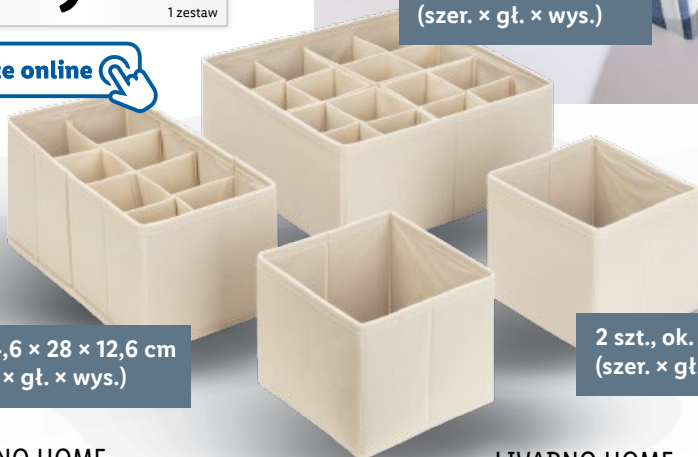

### Składane wiadro lub miska

- 3 wzory

19,99

1 szt.

LIVARNO  
*home*

FUNKCJONALNOŚĆ  
I WYGODA

UPORZĄDKUJ  
PRZESTRZEŃ  
NICZYM W PORADNIKU

LIVARNO HOME  
**Zestaw 4 organizerów  
do szuflad**

- 2 zestawy do wyboru

**27,99**

1 zestaw

także online

ok. 28 × 28 × 12,6 cm  
(szer. × gł. × wys.)

ok. 14,6 × 28 × 12,6 cm  
(szer. × gł. × wys.)

2 szt., ok. 14,6 × 14,6 × 12,6 cm  
(szer. × gł. × wys.)

LIVARNO HOME  
**Akcesoria do sprzątania**