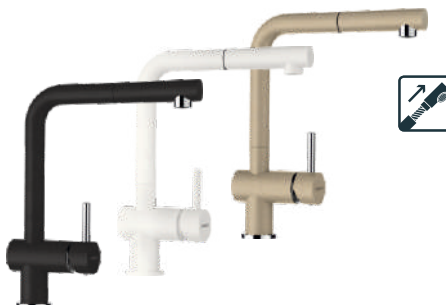

bateria EPOS

bateria zlewozmywakowa z wyciąganą wylewką / wysokość 310 mm / zasięg wylewki 215 mm / kolory: CRISTADUR®, CRISTALITE®

**CRISTADUR
1399 zł**

**CRISTALITE
1099 zł**

**zestaw
zlewozmywak TOLEDO
D-100XS 620x500 mm
z baterią EPOS 540.127**