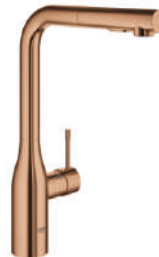

**BRUSHED
WARM SUNSET**
30270DL0

**WARM
SUNSET**
30270DA0

1799 zł