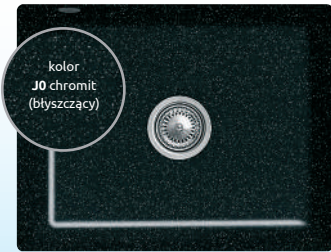

ZLEWOZMYWAKI

kolor
J0 chromit
(błyszczący)

**3310 01/02 J0
SUBWAY 60SU**

2999 zł
02 korek automatyczny

2799 zł
01 korek manualny

komora podwieszana ceramiczna /
wymiar 545 x 440 mm / kolor chromit