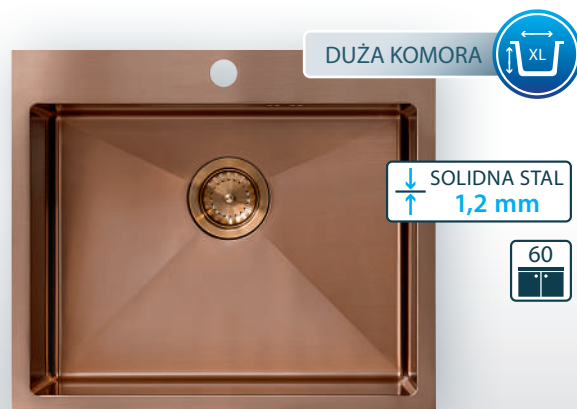

bateria
PRO 10 miedziany
cena: 599 zł