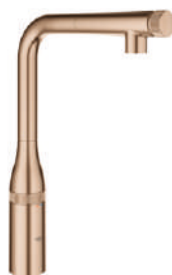

MIEDZIANE ZŁOTO
31615DL0

2599 zł