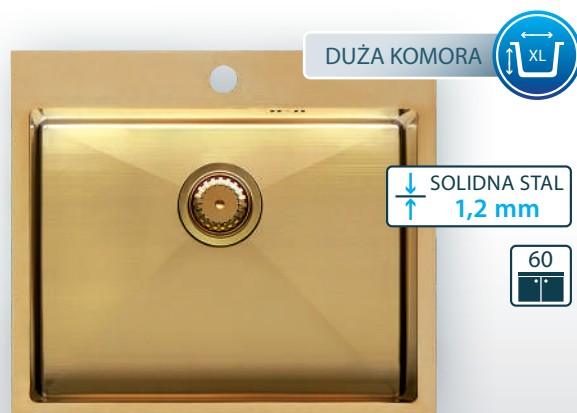

bateria
PRO 10 miedziany
cena: 599 zł

zlewozmywak

RED 10 BOC

1499 zł

zlewozmywak ze stali nierdzewnej o grubości 1,2 mm z powłoką PVD / wymiar 550x480 mm / wymiar komory 500x380 mm / głębokość komory 190 mm / promień R12 / wykończenie stal satynowa / kolor miedziany

bateria
PRO 10 złoty
cena: 599 zł

zlewozmywak

GOLD 10 BOC

1499 zł

zlewozmywak ze stali nierdzewnej o grubości 1,2 mm z powłoką PVD / wymiar 550x480 mm / wymiar komory 500x380 mm / głębokość komory 190 mm / promień R12 / wykończenie stal satynowa / kolor złoty