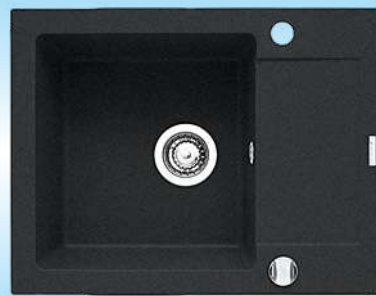

SUPER OFERTA

SANTORINI PLUS 65x50 1B 1D
zlewozmywak granitowy

629 zł