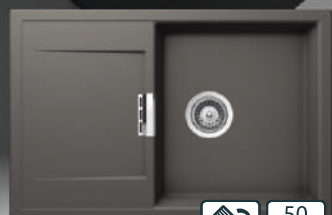

POLARIS

SILVERSTONE

KOREK
AUTOMATYCZNY 199 zł

**zestaw
zlewozmywak
FORMHAUS
D-100S 780x500 mm
z baterią FLORA 509.000**

**ZESTAW
1399 zł**

zlewozmywak CRISTALITE® / kolor onyx / cena 949 zł
bateria zlewozmywakowa / wylewka obrotowa / wysokość 384 mm / zasięg wylewki 204 mm / kolor czarny / cena 599 zł