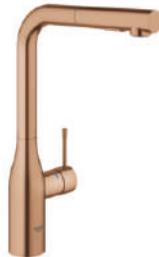

**BRUSHED
WARM SUNSET**
30270DL0

1899 zł