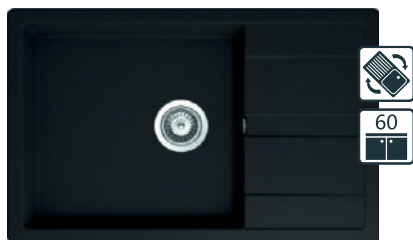

**MONO N-100
570x510 mm**

1799 zł

zlewozmywak CRISTADUR / dostępny w kolorach: magma, magnolia, polaris, silverstone

KOREK AUTOMATYCZNY 199 zł

**RONDA D-100L
CRISTALITE+
650x500 mm**

1199 zł

zlewozmywak CRISTALITE® / dostępny w kolorach: onyx, croma, alpina, moonstone / korek manualny