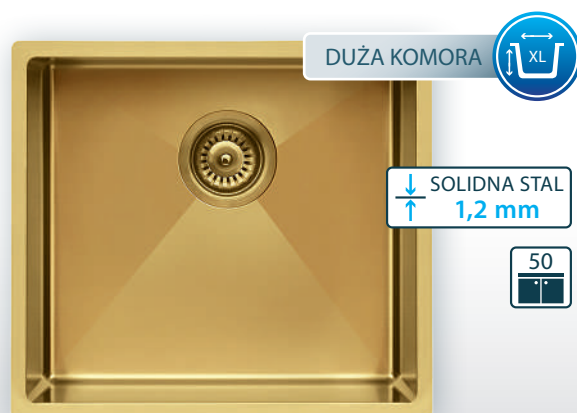

zlewozmywak

GOLD 10 BOC

1499 zł

zlewozmywak ze stali nierdzewnej o grubości 1,2 mm z powłoką PVD / wymiar 550x480 mm / wymiar komory 500x380 mm / głębokość komory 190 mm / promień R12 / wykończenie stal satynowa / kolor złoty

Pasuje do baterii:
PRO 10 złoty,
PRO 12 jasny złoty,
SLIM GOLD LIGHT,
RETRO GOLD LIGHT

bateria
PRO 10 złoty
cena: 599 zł