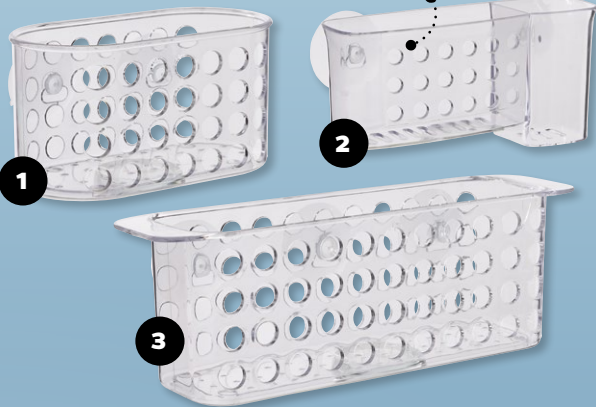

### 29-

**Dywanik łazienkowy futro**  
(różne kolory) wym. 50 × 80 cm, 1 szt.

Pozostałe kolory

### 15-

**Klapki z pianki Eva**  
(różne kolory)  
> damskie, roz. 36-41  
> męskie, roz. 40-44  
1 para

**AKCESORIA  
ŁAZIENKOWE**

**5:-**  
1 szt.

500 ml

24 szt.

- ⊖ Ściągaczka prysznicowa 1 szt.
- ⊖ Szczotka do czyszczenia fug wym. 19×7,5×1,5 cm, 1 szt.
- ⊖ Siatka do prania wym. 16×20 cm, 1 szt.
- wym. 35×42 cm, 1 szt.
- ⊖ Klamerki do prania 1 kpl.
- ⊖ Spryskiwacz 1 szt.

**KAŻDY  
PRODUKT**  
(różne rodzaje)

**od 7:-**  
1 szt.

**pomaga utrzymać  
porządek przy  
umywalce, na blicie  
czy na wannie**

- Koszyk łazienkowy z przysawkami**
- ⊖ rozmiar S**  
wym. 15,5×8×8,5 cm, 1 szt. **7:-**
- ⊖ z przegródką**  
wym. 26×7×8,7 cm, 1 szt. **7:-**
- ⊖ prostokątny**  
wym. 26×7×8,7 cm, 1 szt. **9:-**

**KAŻDY  
PRODUKT**  
(różne rodzaje)

**19:-**  
1 szt.

**> Wiadro składane prostokątne z uchwytem**

wym. 29,5×29,5 cm  
silikonowe  
1 szt.

wys. 4,5-24,5 cm

**> Wiadro składane okrągłe z uchwytem**

ø 32 cm  
silikonowe  
1 szt.