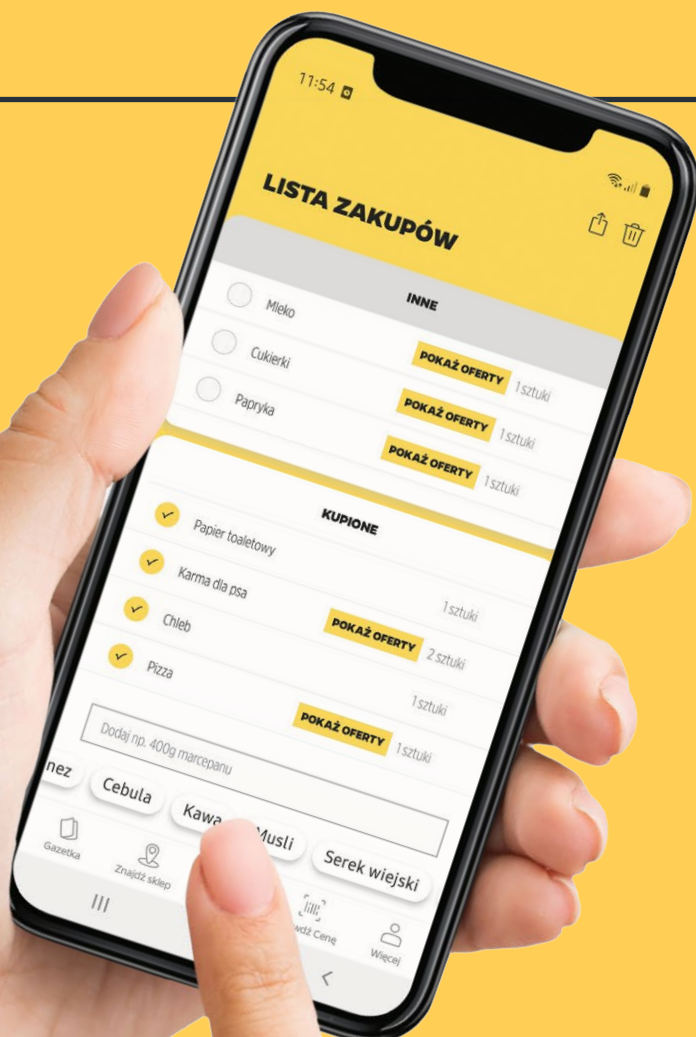

**9:-**

**Szczotka  
toaletowa  
silikonowa**  
wym. 40×10×6,6 cm  
1 szt.

**29:-**

- Mop piaski Spontex**
- > Microwiper Abrasive**
- > Microwiper Multi**  
1 kpl.

Oferta handlowa na tydzień 4/25. Ważna od 20.01 do 26.01.2025 r. włącznie lub do wyczerpania zapasów. Znaki firmowe i towarowe należą do ich właścicieli. Sprzedaż produktów tylko w ilościach detalicznych. Wszystkie ceny w PLN zawierają podatek VAT. Zapraszamy do Netto!

# OD CZWARTKU DO ŚRODY

**SZUKAJ** NOWEJ OFERTY  
W NAJBLIŻSZY **CZWARTEK**

**Netto** 

**Sprawdź gazetki  
ulubionych sieci na stronie**

**[ding.pl](http://ding.pl)**

**ROSSMANN**