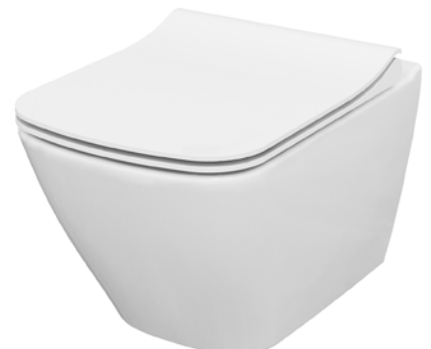

729 zł/kpl.
~~944~~ zł/kpl. ~~899~~ zł/kpl.*

19%
TANIEJ

zestawy z miską VIRGO BY CERSANIT

Zestaw C26:

stelaż mechaniczny AQUA 50 MECH QF, miska zawieszana bezkotnierzowa VIRGO by Cersanit CleanOn, deska duroplastowa SLIM, wolnoopadająca, z funkcją łatwego wypinania

S701-805 **1149** zł/kpl. ~~1364~~ zł/kpl. ~~1299~~ zł/kpl.*

Wybierz gotowy zestaw z przyciskiem sputkującym BLOCK

S4003-040 Zestaw D224 chrom błyszczący

1249 zł/kpl. ~~1501~~ zł/kpl. ~~1429~~ zł/kpl.*

S4003-041 Zestaw D225 czarny matowy

1249 zł/kpl. ~~1501~~ zł/kpl. ~~1429~~ zł/kpl.*