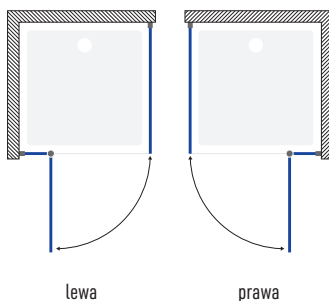

kabiny LARGA BY CERSANIT

Zobacz kolekcję kabin LARGA BY CERSANIT

Wymiary [cm]	Bez brodzika dostępna w kolorze chrom/czarny	Z brodzikiem TAKO 4cm dostępna w kolorze chrom/czarny/złoty mat	Z brodzikiem TAKO 16 cm dostępna w kolorze chrom/czarny/złoty mat
80x80x195	od 1889 zł/szt. ~~2466 zł/szt.~~ 2348 zł/szt.*	od 2309 zł/kpl. ~~3021 zł/kpl.~~ 2877 zł/kpl.*	od 2279 zł/kpl. ~~2966 zł/kpl.~~ 2824/kpl.*
80x90x195	od 1909 zł/szt. ~~2487 zł/szt.~~ 2368 zł/szt.*	-	-
90x80x195	od 1919 zł/szt. ~~2508 zł/szt.~~ 2388 zł/szt.*	-	-
90x90x195	od 1939 zł/szt. ~~2529 zł/szt.~~ 2408 zł/szt.*	od 2409 zł/kpl. ~~3151 zł/kpl.~~ 3000 zł/kpl.*	od 2359 zł/kpl. ~~3086 zł/kpl.~~ 2938 zł/kpl.*
100x80x195	od 2009 zł/szt. ~~2623 zł/szt.~~ 2498 zł/szt.*	od 2519 zł/kpl. ~~3290 zł/kpl.~~ 3133 zł/kpl.*	od 2499 zł/kpl. ~~3270 zł/kpl.~~ 3114 zł/kpl.*
100x90x195	od 2029 zł/szt. ~~2644 zł/szt.~~ 2518 zł/szt.*	-	-
120x80x195	od 2099 zł/szt. ~~2739 zł/szt.~~ 2608 zł/szt.*	-	-
120x90x195	od 2109 zł/szt. ~~2760 zł/szt.~~ 2628 zł/szt.*	od 2796 zł/kpl. ~~3619 zł/kpl.~~ 3447 zł/szt.*	od 2749 zł/kpl. ~~3599 zł/kpl.~~ 3428 zł/kpl.*