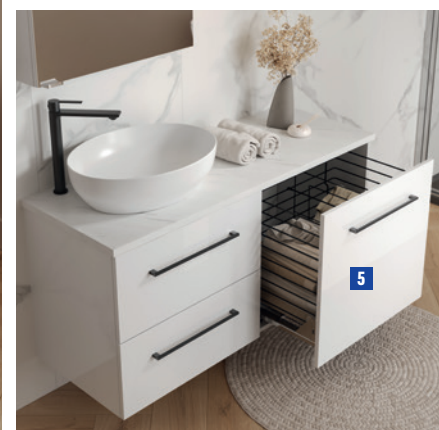

PEŁNA SZUFLADA

zwiększona przestrzeń wewnątrz szuflady

DO
22%
TANIEJ

NOWOŚĆ