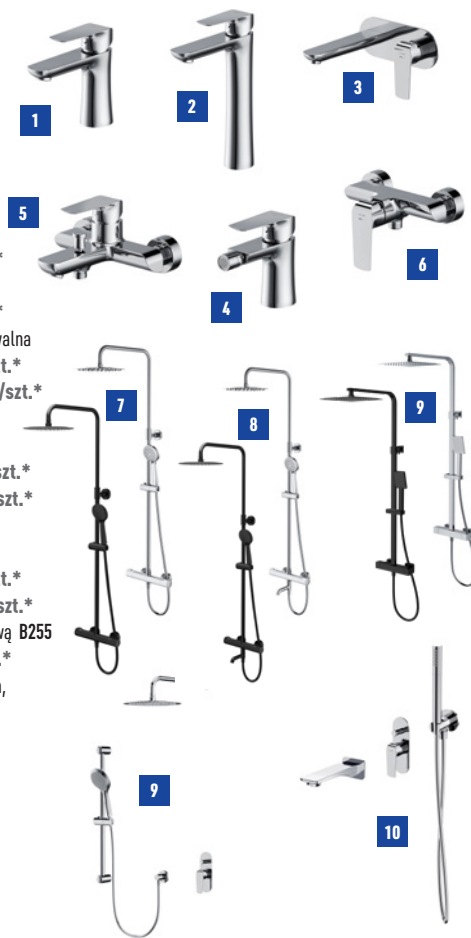

armatura CITY BY CERSANIT

1. 1 Bateria umywalkowa chrom S951-359 - **235 zł/szt.** ~~325 zł/szt.*~~
2. 2 Bateria umywalkowa, wysoka chrom S951-360 - **379 zł/szt.** ~~503 zł/szt.*~~
3. 3 Bateria umywalkowa podtynkowa z boksem chrom S951-361 - **375 zł/szt.** ~~493 zł/szt.*~~
4. 4 Bateria bidetowa chrom S951-350 - **259 zł/szt.** ~~345 zł/szt.*~~
5. 5 Bateria wannowo-natryskowa, ścienna chrom S951-344 - **405 zł/szt.** ~~540 zł/szt.~~ 309 zł/szt.*
6. 6 Bateria natryskowa, ścienna chrom S951-352 - **279 zł/szt.** ~~373 zł/szt.~~ 355 zł/szt.*
7. 7 Kolumna natryskowa z baterią termostatyczną, owalna chrom S951-340 - **945 zł/szt.** ~~1259 zł/szt.~~ 1199 zł/szt.*
   czarna S951-848 - **1129 zł/szt.** ~~1469 zł/szt.*~~ 1399 zł/szt.*
8. 8 Kolumna natryskowa z baterią termostatyczną i wylewką, owalna chrom S951-860 - **1049 zł/szt.** ~~1364 zł/szt.~~ 1299 zł/szt.*
   czarna S951-861 - **1209 zł/szt.** ~~1574 zł/szt.~~ 1499 zł/szt.*
9. 9 Kolumna natryskowa z baterią termostatyczną prostokątna chrom S951-341 - **945 zł/szt.** ~~1259 zł/szt.~~ 1199 zł/szt.*
   czarna S951-849 - **1129 zł/szt.** ~~1469 zł/szt.~~ 1399 zł/szt.*
10. 10 Zestaw podtynkowy z baterią wannowo-natryskową B255 S952-014 chrom **889 zł/szt.** ~~1186 zł/szt.~~ 1129 zł/szt.*
11. 11 Zestaw podtynkowy bateria wannowo-natryskowa, zestaw natryskowy, wylewka B726 S952-036 chrom **785 zł/szt.** ~~1049 zł/szt.~~ 999 zł/szt.*