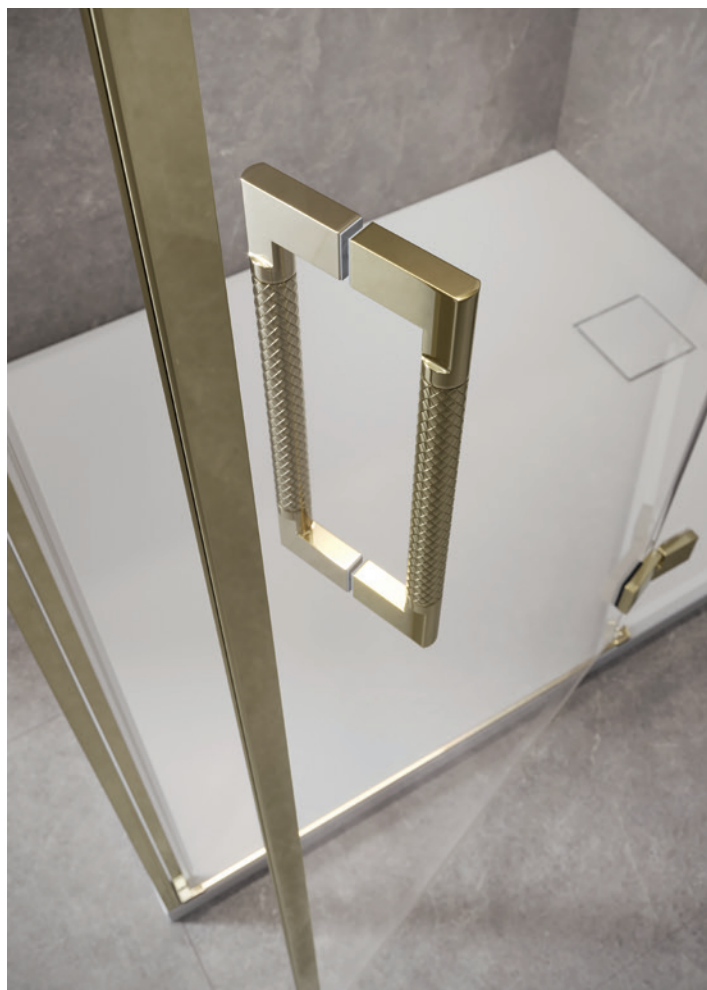

kabiny LARGA BY CERSANIT

Zobacz kolekcję kabin LARGA BY CERSANIT

Wymiary [cm]	Bez brodzika dostępna w kolorze chrom/czarny	Z brodzikiem TAKO 4cm dostępna w kolorze chrom/czarny/złoty mat	Z brodzikiem TAKO 16 cm dostępna w kolorze chrom/czarny/złoty mat
80x80x195	od 1889 zł/szt. ~~2466 zł/szt.~~ 2348 zł/szt.*	od 2309 zł/kpl. ~~3021 zł/kpl.~~ 2877 zł/kpl.*	od 2279 zł/kpl. ~~2966 zł/kpl.~~ 2824/kpl.*
80x90x195	od 1909 zł/szt. ~~2487 zł/szt.~~ 2368 zł/szt.*	-	-
90x80x195	od 1919 zł/szt. ~~2508 zł/szt.~~ 2388 zł/szt.*	-	-
90x90x195	od 1939 zł/szt. ~~2529 zł/szt.~~ 2408 zł/szt.*	od 2409 zł/kpl. ~~3151 zł/kpl.~~ 3000 zł/kpl.*	od 2359 zł/kpl. ~~3086 zł/kpl.~~ 2938 zł/kpl.*
100x80x195	od 2009 zł/szt. ~~2623 zł/szt.~~ 2498 zł/szt.*	od 2519 zł/kpl. ~~3290 zł/kpl.~~ 3133 zł/kpl.*	od 2499 zł/kpl. ~~3270 zł/kpl.~~ 3114 zł/kpl.*
100x90x195	od 2029 zł/szt. ~~2644 zł/szt.~~ 2518 zł/szt.*	-	-
120x80x195	od 2099 zł/szt. ~~2739 zł/szt.~~ 2608 zł/szt.*	-	-
120x90x195	od 2109 zł/szt. ~~2760 zł/szt.~~ 2628 zł/szt.*	od 2796 zł/kpl. ~~3619 zł/kpl.~~ 3447 zł/szt.*	od 2749 zł/kpl. ~~3599 zł/kpl.~~ 3428 zł/kpl.*