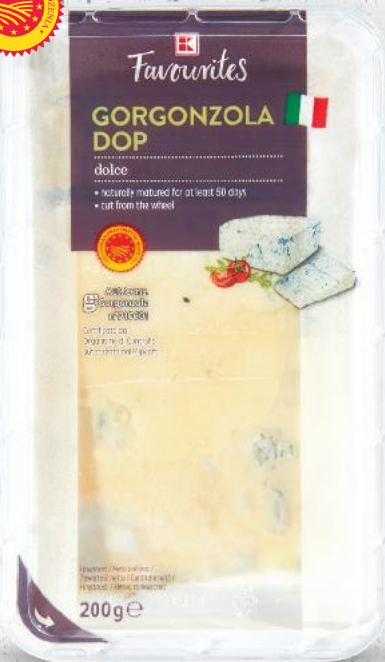

Favourites

**Ser
Gorgonzola**
łagodny, pikantny
200 g opakowanie
(=1 kg 39,95)

~~9,72~~ -17%
cena
sprzed
pierwszej obniżki

7,99