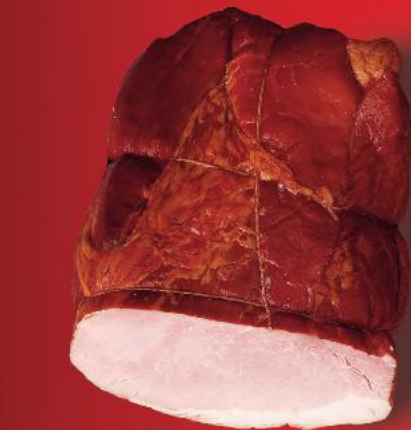

STOISKO
Z OBSŁUGĄ

KRAKUS
Szyńka
od Szwagra
100 g

-23%

cena sprzed
pierwszej obniżki

4,18
3,19