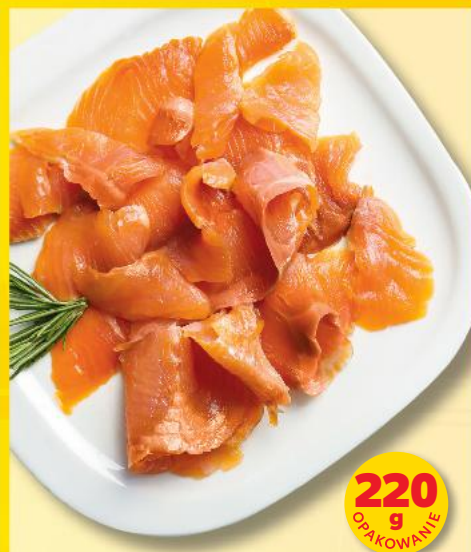

XXL XXL

**DUŻE OPAKOWANIA
WIĘKSZE OSZCZĘDNOŚCI!**

333 g
OPAKOWANIE

XXL
XXL
XXL
XXL
XXL

CLASSIC

Delikatess
Bacon-Scheiben
zum Backen und Braten
roher Bauchspeck ohne Knorpel und Schwarte
gepökelt und geräuchert
Spitzenqualität

333 g e

CLASSIC

Bekon
w plastrach
333 g opakowanie
(=1 kg 36,33)

SUPERCENA
tylko
11,99

250 g
OPAKOWANIE

XXL
XXL
XXL
XXL

CLASSIC

Schwarzwälder Schinken
g.g.A.
handgesalzen
über Tannenholz geräuchert
mit Meeres-
Wieschen
geräucht

250 g e

CLASSIC

Szynka
szwarzwaldzka
250 g opakowanie
(=1 kg 43,96)

SUPERCENA
tylko
10,99

220 g
OPAKOWANIE

CLASSIC

NORWEGISCHER
Räucher-Lachs
in Scheiben
TRADITIONELL KALTGERÄUCHERT

220 g e

GGN
CERTIFIED
FARMING
www.ggn.org

NUTRI-SCORE
A
B
C
D
E

CLASSIC

Łosoś wędzony
na zimno, **XXL**
220 g opakowanie
(=1 kg 90,45)

SUPERCENA
tylko
19,90

500 g
OPAKOWANIE

XXL
XXL
XXL
XXL

CLASSIC

Kondens-milch
teilenträht,
wärmebehandelt
4% Fett

500 g e

SUPERCENA
tylko
3,69

CLASSIC

Kondens-milch
teilenträht,
wärmebehandelt
4% Fett

500 g e