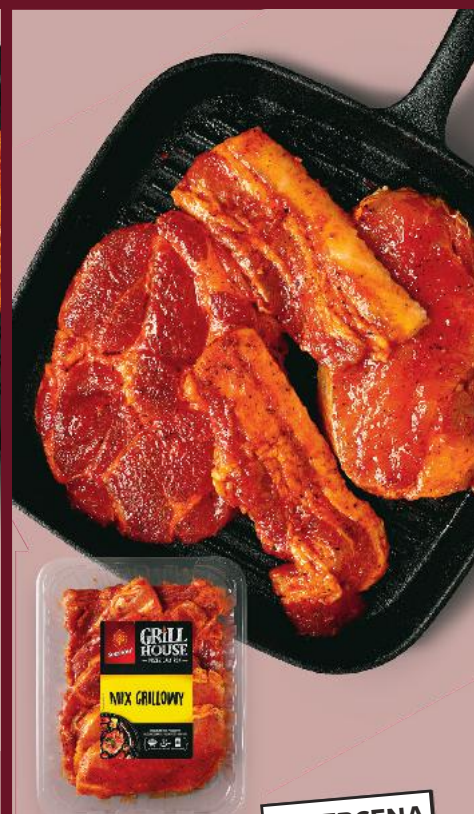

Miks
grillowy
wieprzowy
1 kg

SUPERCENA

tylko

21,99