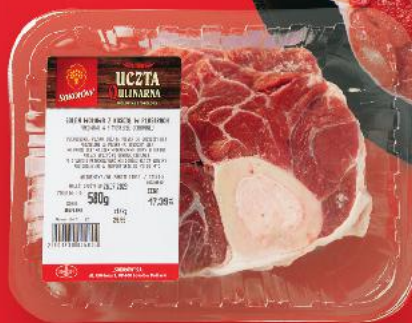

**KAŻDY z NAS
OSZCZĘDZA!**
Z KAUF LAND CARD

cena sprzed
pierwszej
obniżki **29,99**

Z KARTA
-16%
24,99*

cena
bez karty **26,99**

* Cena naliczana przy kasie.

SOKOŁÓW
Goleń
wołowa
z kością,
w plastrach
1 kg