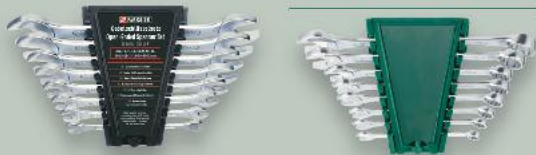

tylko
17,99*

3
lata
gwarancji

8
elementów

PARKSIDE®
Komplet kluczy
 różne rodzaje

tylko
19,99*

PARKSIDE®
Akcesoria
 do wkrętarek
 różne rodzaje

tylko
14,99*

OD CZWARTKU 9.05 DO ŚRODY 15.05