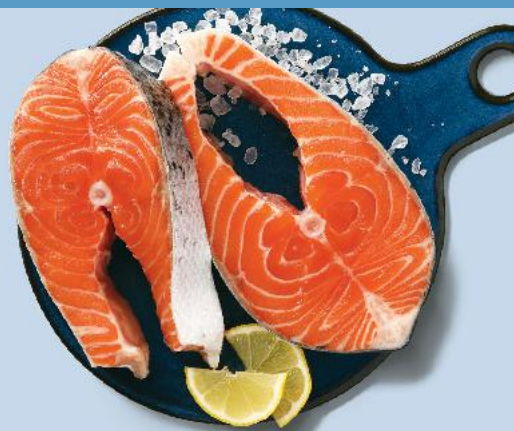

CONNOISSEUR
Łosoś świeży dzwonek 100 g

SUPERCENA
tylko
6,49

WYBRANE PRODUKTY
W PROMOCJI
NAWET DO
-20%
OSZCZĘDNOŚCI