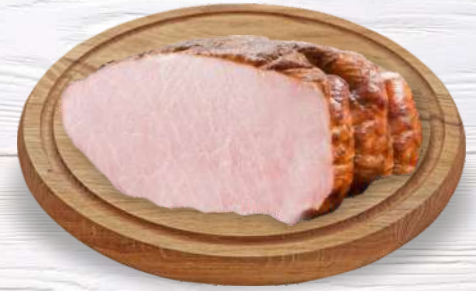

Szynka od Wędzarka

Klasyczny polski wędzarni

35,99 kg