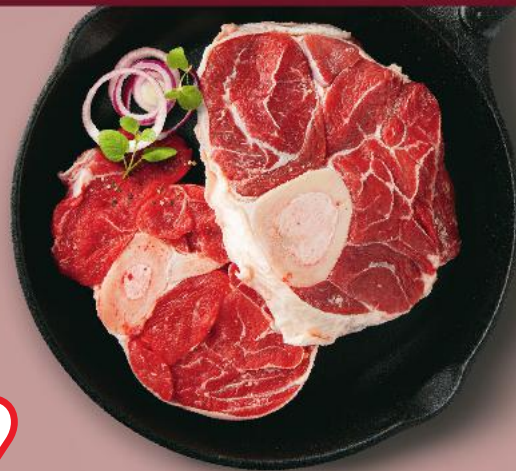

**SOKOŁÓW
Goleń
wołowa
z kością,
w plastrach
1 kg**

-16%
cena sprzed pierwszej obniżki
29,99

24,99