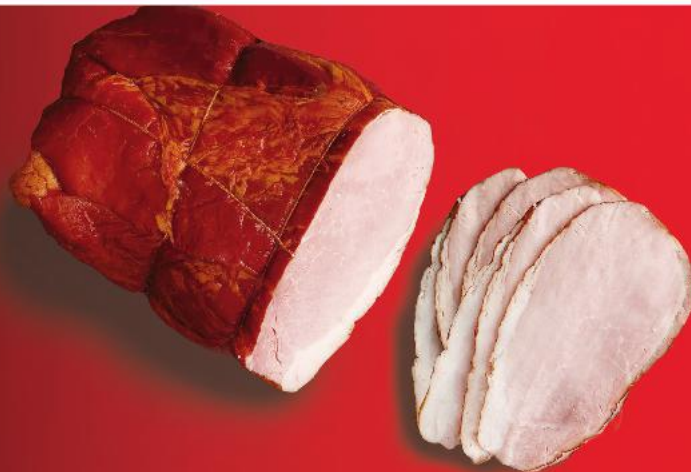

* Cena naliczana przy kasie.
Cena sprzed pierwszej obniżki **6,29**

TARCZYŃSKI
Parówki
z szynki
2 x 220 g
opakowanie
(=1 kg 22,70)

-29%
cena sprzed pierwszej obniżki **14,09**

9,99

**STOJSKO
Z OBSŁUGĄ**

KRAKUS
Szynka
od Szwagra
100 g

-28%
cena sprzed pierwszej obniżki **4,18**

2,99

WYBRANE PRODUKTY
W PROMOCJI

NAWET DO

-36%

OSZCZĘDNOŚCI

**200
g
OPAKOWANIE**