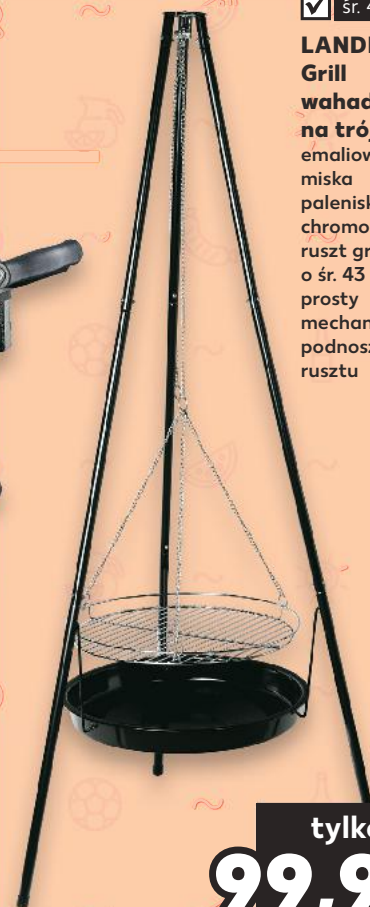

Grill

wahadłowy

na trójnogu

miska paleniskowa, chromowany ruszt grillowy o śr. 43 cm, prosty mechanizm podnoszenia rusztu

tylko

99,99

- ✓ wym. 40 x 68,5 x 43,5 cm
- ✓ śr. 34 cm

COUNTRYSIDE LET'S BBQ®