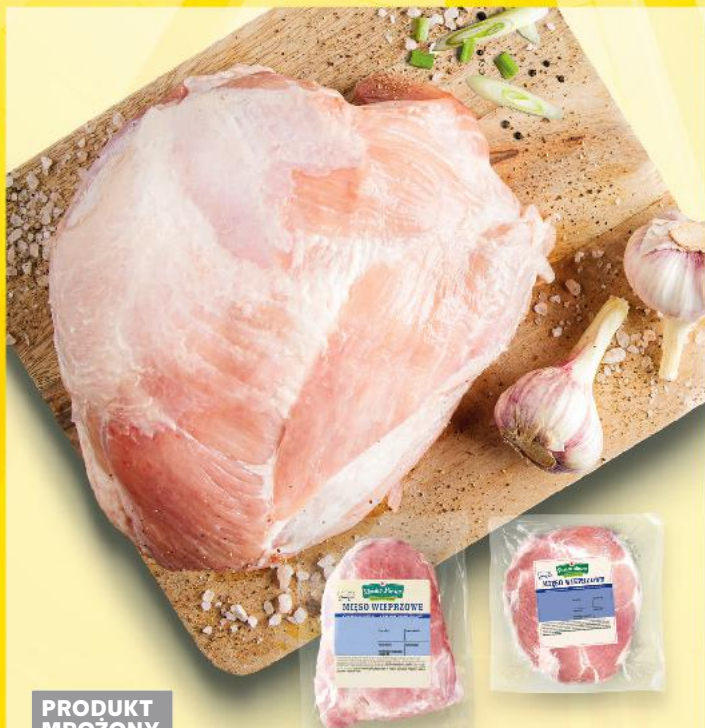

PRODUKT MROŻONY

Schab wieprzowy,
Karkówka wieprzowa
bez kości, mrożone
1 kg

SUPERCENA

tylko

9,99

PRODUKT MROŻONY

Łopatka wieprzowa,
Szynka wieprzowa
bez kości, mrożone
1 kg

SUPERCENA