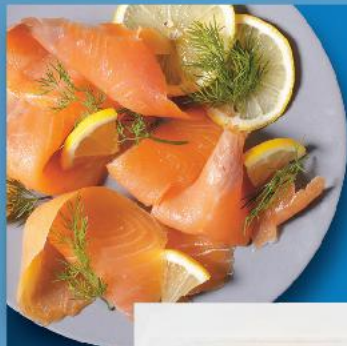

SUPERFISH
Łosoś atlantycki w plastrach
100 g opakowanie
(z kartą =1 kg 119,90)
(bez karty =1 kg 169,90)

Z KARTĄ **-29%**

11,99

cena bez karty 16,99*
*Cena przed obniżką