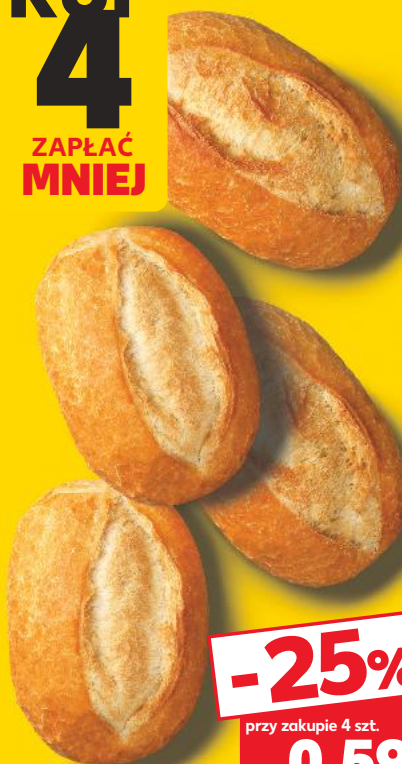

-25%

przy zakupie 4 szt.

0,59
/szt.

**Bułka
pszenna
65 g sztuka**
(przy 4 szt. = 100 g 0,91)
(cena reg. = 100 g 1,22)

Cena regularna/
cena przed
obniżką
za 1 szt. **0,79**

**KUP
4
ZAPŁAĆ
MNIJ**