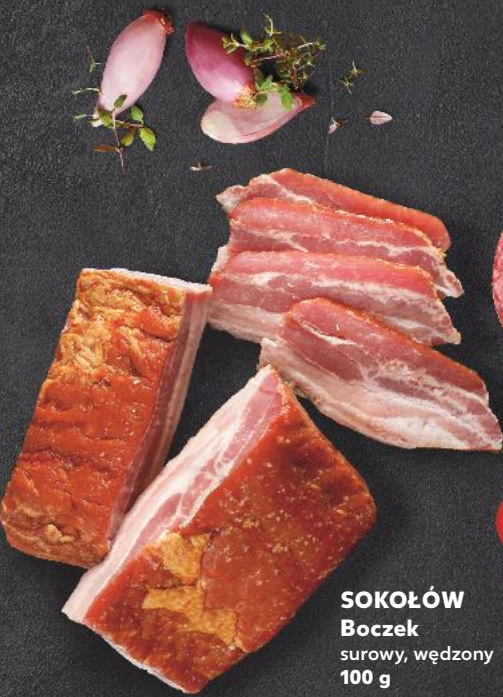

-23%
cena
przed
obniżką **3,39**
2,59