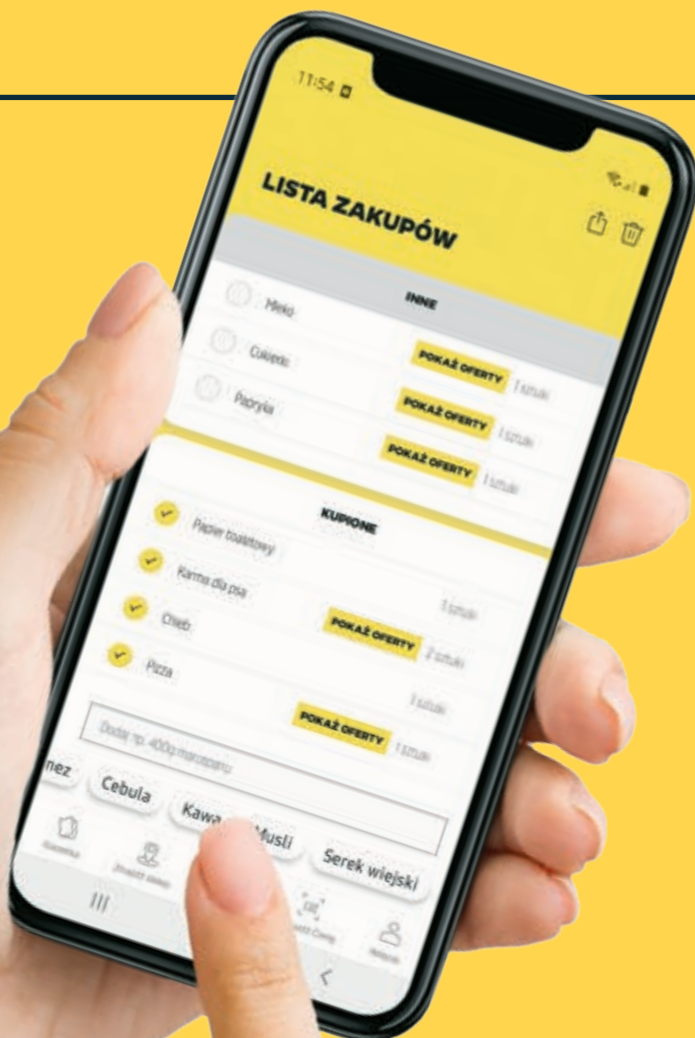

Katalog ogród i balkon

Oferta handlowa na tydzień 16/24. Ważna od 15.04 do 20.04.2024 r. wyłącznie lub do wyczerpania zapasów. Znaki firmowe i towarowe należą do ich właścicieli. Sprzedaż produktów tylko w ilościach detalicznych. Wszystkie ceny w PLN zawierają podatek VAT. Zapraszamy do Netto!

OD CZWARTKU DO ŚRODY

SZUKAJ NOWEJ OFERTY
W NAJBLIŻSZY **CZWARTEK**

Netto 

**Sprawdź gazetki
ulubionych sieci na stronie**

ding.pl

ROSSMANN