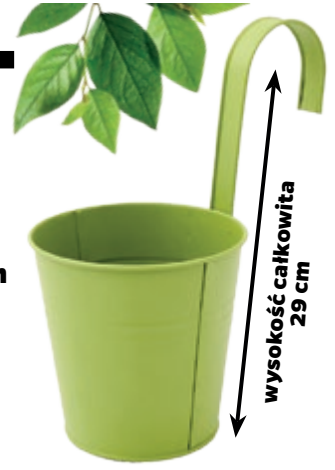

> **Hamak brazylijski**

wym. poduszki 45×45 cm
wym. huśtawki 100×130 cm
1 kpl.

panel
słoneczny

można
zawiesić

efekt
płomienia

25 cm

36 cm

od 35.-

SUPERCENA

**Latarnia solarna
LED**

(2 rodzaje)

wym. 18,5×25 cm **35.-**

wym. 18,5×36 cm **45.-**
1 szt.

wodoodporność
IP44

moc
światła 2 lm

ZIELONY AZYL

10:-

Doniczka z haczykiem
(różne kolory)
wym. doniczki:
10×13×13 cm
1 szt.

wysokość całkowita
29 cm

39:-

Sztuczna trawa ogrodowa
(różne rodzaje)
wym. 50×50×5 cm
1 szt.

> paproć

> bukszpan

> laur