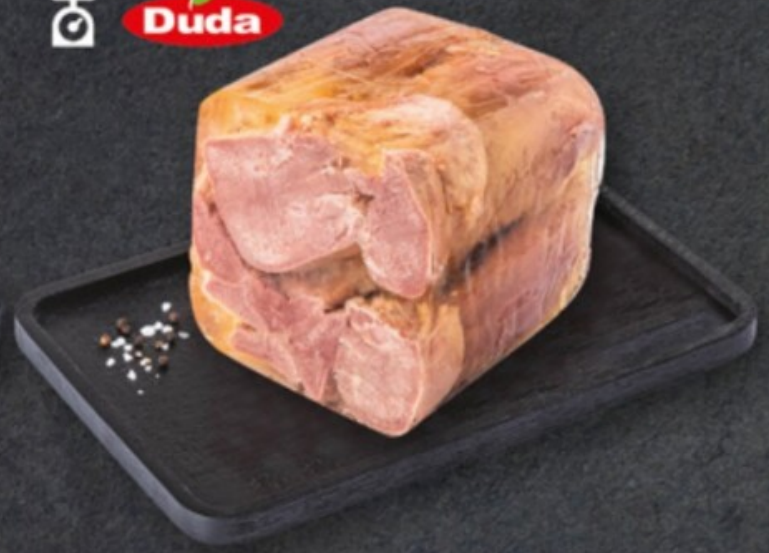

PONIEDZIAŁEK 24.02 - NIEDZIELA 02.03

Szynka z Buczkowic
41,90 zł/kg

Ozory luksusowe
59,90 zł/kg

4¹⁹
100 g (2)
~~5⁷⁹~~

27% TANIEJ

5⁹⁹
100 g

NOWOŚĆ

Pierś maślana z indyka Oselka
36,90 zł/kg