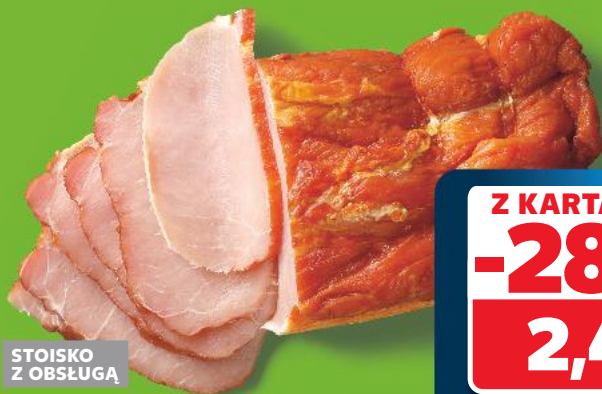

PIECZYWO

STOISKO
Z OBSŁUGĄ

Mięso mielone
wieprzowe z szynki
1 kg

**33%
TANIEJ!**

cena przed
obniżką 20,99

13,99

STOISKO
Z OBSŁUGĄ

SŁAWA
Połowica łososiowa
100 g