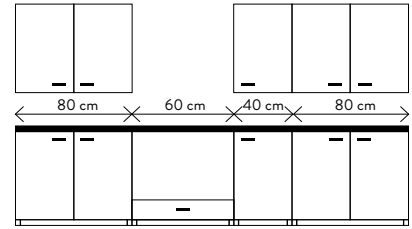

Umów się
na projekt kuchni

Zobacz
katalog kuchni

Zobacz ofertę
kolekcji kuchennych

~~1299~~ **-15%**
1099 /szt

OKAP AMICA
OMC6754B HC STUDIO
kod: 100415877

tak DOBRY!

Hood connect - okapu z płytą,
wydajność 652 m³/h

Hood connect - łączenie
płyty z okapem,
sensorowy slider,
precyzyjne programy

~~2049~~ **-12%**
1799 /szt

PŁYTA INDUKCYJNA
PI6542PHTSUN HC 3.0 STUDIO
kod: 100394013

FULL STEAM,
BakingPro System®,
19 gotowych programów,
9 programów parowych

~~2899~~ **-13%**
2499 /szt

PIEKARNIK PAROWY
ED57545V STUDIO STEAM
kod: 100302715

PROJEKT KUCHNI za 1 zł

* Szczegóły w regulaminie i u Opiekuna Klienta.