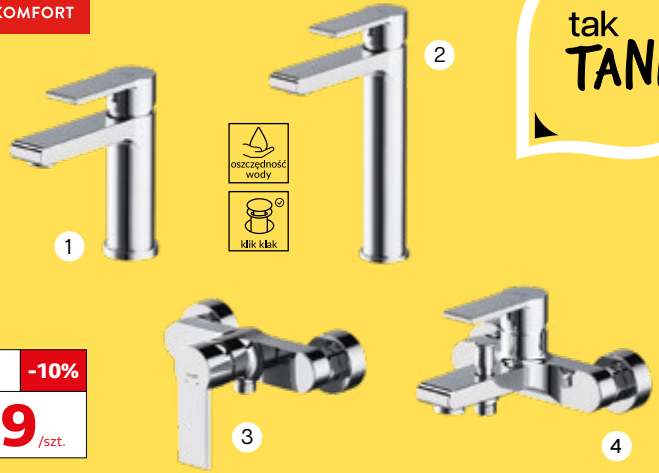

- BATERIA UMYWALKOWA VERSO kod: 100307043 209 **189 /szt.**
- BATERIA PRYSZNICOWA VERSO kod: 100323018 499 **179 /szt.**
- ZESTAW PRYSZNICOWY PRZESUWNY VIBE kod: 100154269 249 **159 /szt.**
- BRODZIK KWADRATOWY DALIA 90 x 90 cm kod: 100260038 539 **349 /szt.**
- KABINA KWADRATOWA CLARA 90 x 90 cm kod: 100163747 4119 **999 /szt.**
- MISKA ZAWIESZANA DESNA kod: 100399233 599 **449 /szt.**
- GRES ASHVILLE BEIGE MAT 29,7 x 59,8 cm kod: 100304143 59 **39⁹⁹ /m²**
- GLAZURA SALSA WHITE GLOSSY 10 x 30 cm kod: 100195968 409 **89 /m²**

tak
TANI!

TYLKO W KOMFORT

od **249** /szt.

ZESTAW SZAFKA Z UMYWALKĄ CALMA
40 cm, kod: 100344102 **249 /szt.**
50 cm, kod: 100344100 **299 /szt.**
60 cm, kod: 100344101 **319 /szt.**

TYLKO W KOMFORT

199 **-10%**
od **179** /szt.