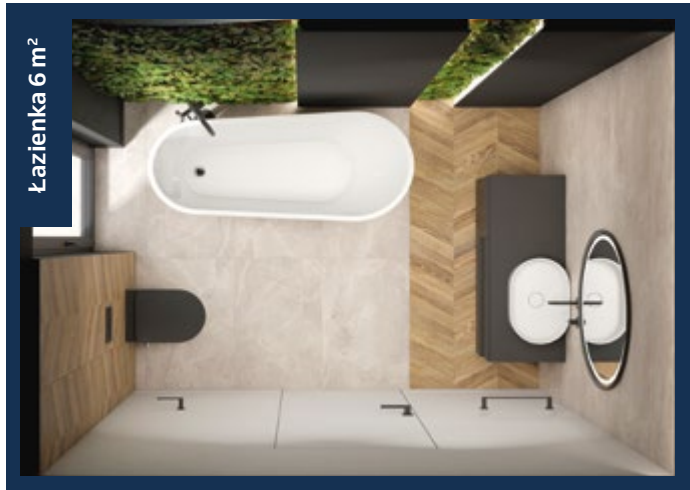

1549 **-16%**
od **1299** /szt.

PROJEKT ŁAZIENKI za 1 zł

* Szczegóły w regulaminie i u Opiekuna Klienta.

NOWOSZESNE WNĘTRZE inspirowane naturą

759 ~~-21%~~
599 /szt.

mata grzewcza

Łazienka 6 m²

280 cm