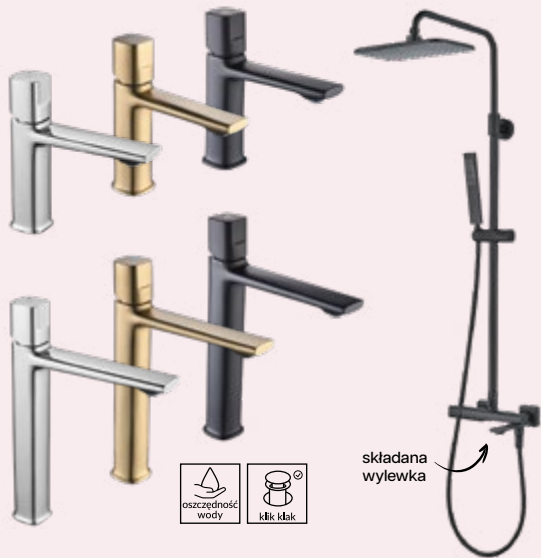

OD **-25%** NA CAŁĄ KOLEKCJĘ BATERII TORES

składana wylewka

299 **-26%**
od **219** /szt.

LUSTRO LED RING
80 cm
kod: 100241671

499 **-26%**
369 /szt.