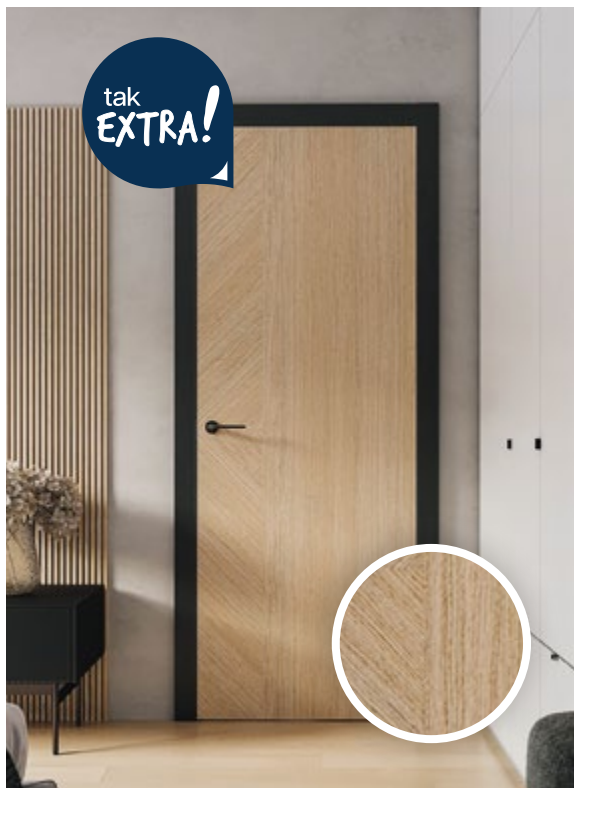

tak
TANI!

SKRZYDŁO
**INTER
AMBER**

od **511** /szt.
**MONTAŻ
W CENIE**

SKRZYDŁO
MAESTO

od **1089** /szt.
**MONTAŻ
W CENIE**

tak
DOBRY!

tak
EXTRA!

SKRZYDŁO
MODESTO

od **1784** /szt.
**MONTAŻ
W CENIE**

SKRZYDŁO
HIDE
kaszmir mat

od **671** /szt.

tak
TANI!

4 ŻYWIÓŁY
ZIEMIA
Fornirowana
Czarna

od **1938** /szt.
**MONTAŻ
W CENIE**

POMALU
jak chcesz

4 ŻYWIÓŁY
POWIETRZE
oliwka