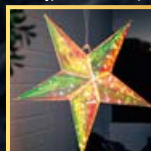

### Gwiazda holograficzna

- baterie w zestawie
- 3 zestawy do wyboru

49,99

1 zestaw

KUP TERAZ  
ONLINE

ciepłe, białe światło

do użytku w pomieszczeniach  
i na zewnątrz

dostępne zestawy: