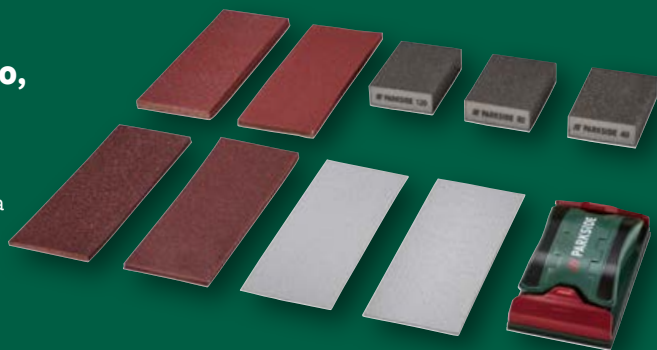

1 zestaw

**KUP TERAZ  
ONLINE**

TEGO PRODUKTU  
SZUKAJ NA REGALE  
PARKSIDE®

do zakrzywionych  
lub okrągłych cięć

PARKSIDE®

**Zestaw do szlifowania ręcznego,  
64 elementy**

- w zestawie: uchwyt na papier ścierny, 3 gąbki szlifierskie, 18 arkuszy papieru ściernego do metalu, 30 arkuszy papieru ściernego do drewna i 12 arkuszy papieru ściernego do lakieru