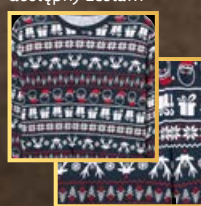

20% TANIEJ

~~29,99*~~
23,99

1 zestaw

**KUP TERAZ
ONLINE**

dostępny zestaw: