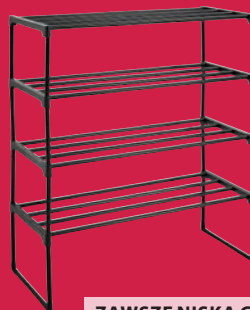

ZAWSZE NISKA CENA

40.-

REGAŁ NA BUTY BORNHOLM

Stal. S67 x W82 x G29 cm **1 SZT.**