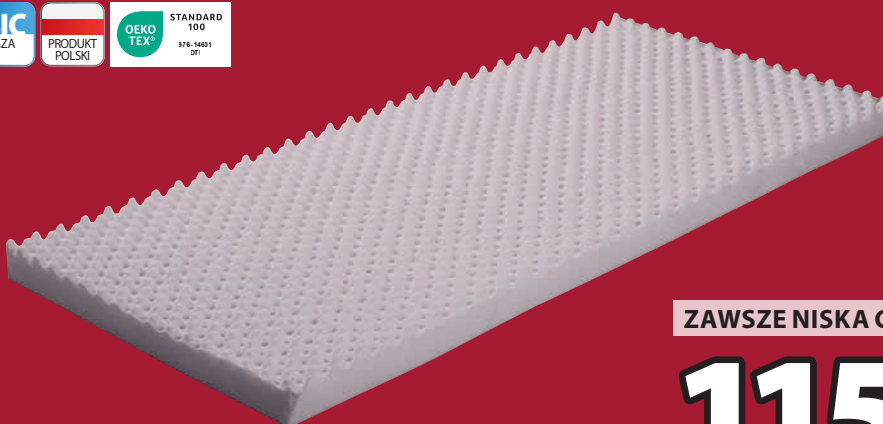

DREAMZONE®

MATERAC PIANKOWY GOLD F95

Luksusowy materac o wys.24 cm z dwoma poziomami twardości i 7 strefami komfortu zapewniającymi wyjątkowo ergonomiczne podparcie. Rdzeń z 3 cm elastycznej pianki Comfort+ i 20 cm pianki poliuretanowej, idealnie dopasowuje się do kształtu ciała. Poszycie z możliwością prania. 80x200 cm* **1 SZT.**

Najniższa cena z 30 dni przed obniżką: 2699,- (Rabat 49%)
Cena regularna: 2699,- (Rabat 49%)

ZAWSZE NISKA CENA

185.-

DREAMZONE®

MATERAC SKŁADANY PLUS F10

Materac z pianki poliuretanowej o grubości 9 cm w bawełnianym poszyciu, które można wyprać. 70x190 cm **1 SZT.**

BASIC
NAJLEPSZA
CENA

PRODUKT
POLSKI

STANDARD
100
OEKO
TEX®
976-14601
DT1

MATERAC PIANKOWY BASIC F5

Materac z profilowanej pianki poliuretanowej o grubości 9 cm. 90x200 cm **1 SZT.**

ZAWSZE NISKA CENA

115.-

ZAWSZE NISKA CENA