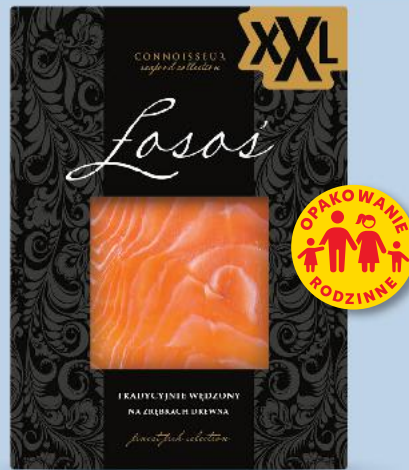

CONNOISSEUR
Łosoś wędzony
na zimno, plastry
200 g opakowanie
(=1 kg 94,95)

SUPERCENA
tylko
18,99