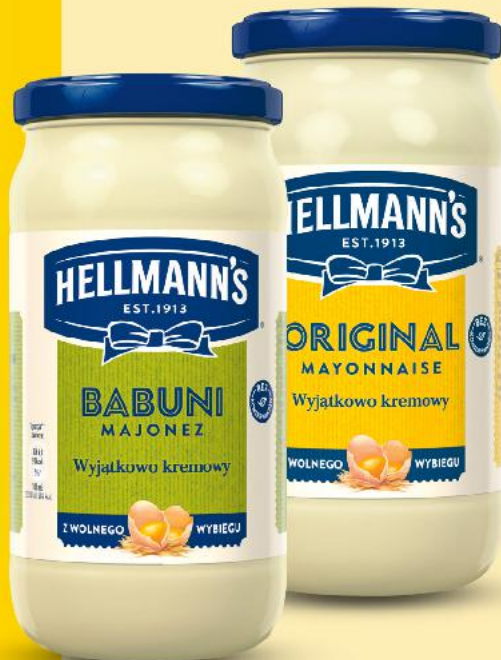

Polskie  
pomidory  
malinowe  
układane, luzem  
1 kg

cena  
przed  
obniżką **9,99**

**3,99**

WYBRANE PRODUKTY  
W PROMOCJI

NAWET DO

**-60%**

**TANIEJ**

**7.09.2024 r.**