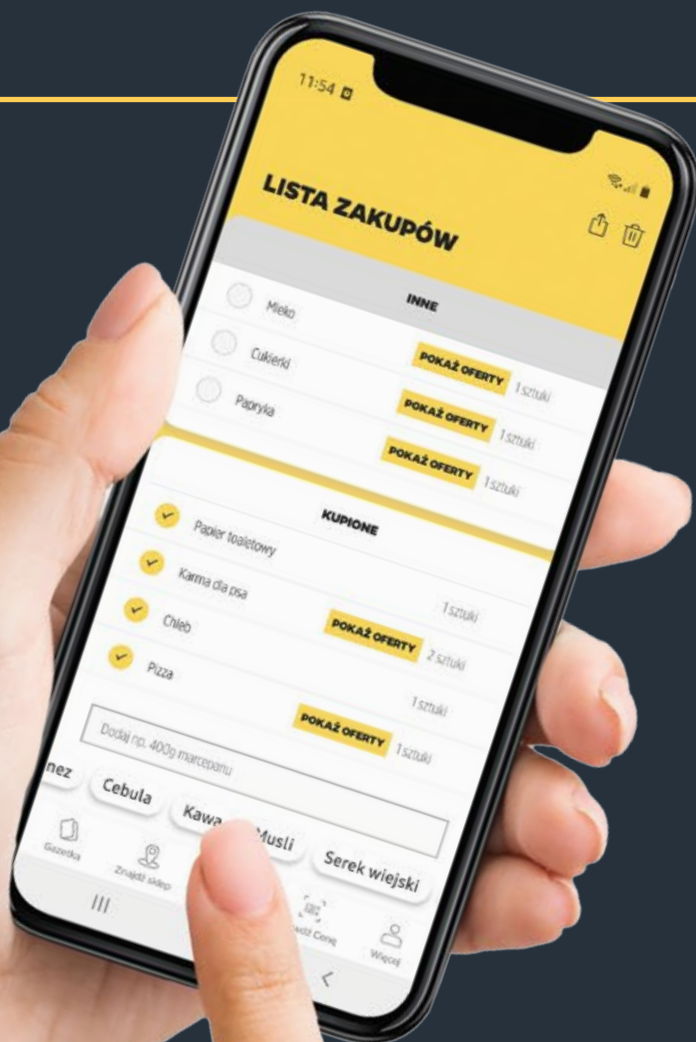

tu jest

DOŁADUJ KONTO

STARTER GSM ZNAJDZIESZ OBOK KASJERA

OD PONIEDZIAŁKU DO SOBOTY

SZUKAJ NOWEJ OFERTY
W NAJBLIŻSZY **PONIEDZIAŁEK**

Netto 

**Sprawdź gazetki
ulubionych sieci na stronie**

ding.pl