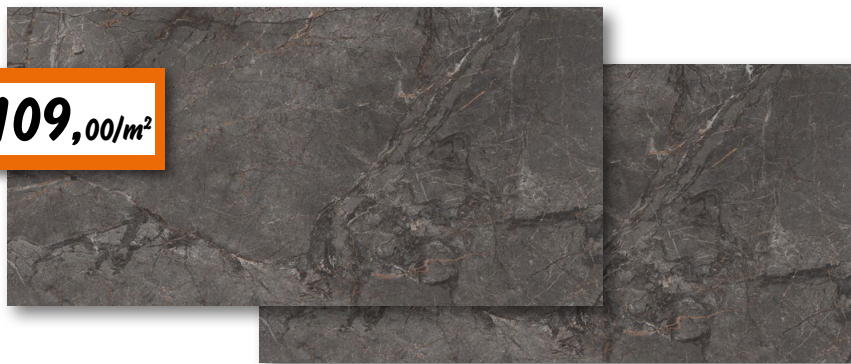

Gres szkliony Zorani Nero Carving

wym. 60x120 cm, gat. I,
op. 2,16 m² – 235,44 zł
nr ref. 20870605

KLASA ŚCIERALNOŚCI

PŁYTKA ANTYPOŚLIZGOWA

PŁYTKA MROZOODPORNA

PŁYTKA REKTYFIKOWANA

super
CENY