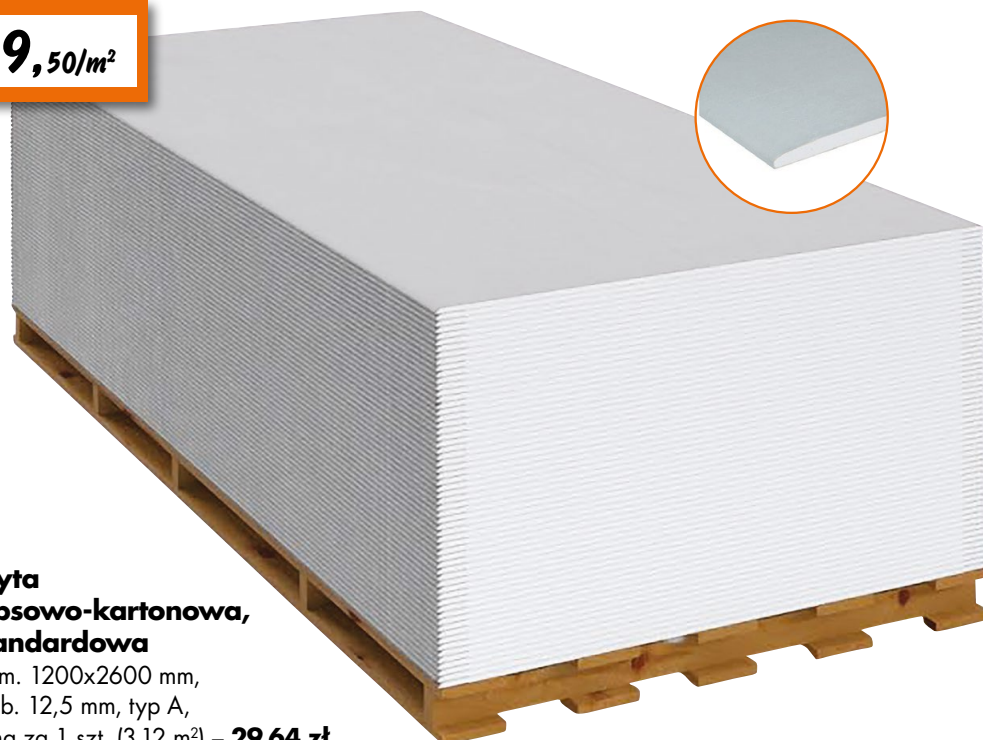

89,00

**Zestaw
czapka zimowa i 6 par skarpet**

nr ref. 20692210

CAT

9,50/m²

Płyta gipsowo-kartonowa, standardowa

wym. 1200x2600 mm,
grub. 12,5 mm, typ A,
cena za 1 szt. (3,12 m²) – **29,64 zł**
nr ref. 20389201