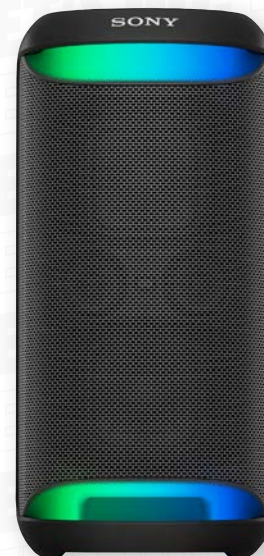

SRS-XB100 Czarny Głośnik bezwodowodowy

- Kompakty i lekki
– idealny do zabrania w podróż
- Mocny dźwięk – Extra Bass™ dla głębokich basów
- Wodoodporność IP67
– odporny na wodę i kurz
- Długi czas pracy
– do 16 godzin na baterii

Nr art. 1476989

SPRAWDŹ

SONY

SRS-XV500 Głośnik

- Mocny dźwięk i wejście karaoke
- Do 25 godzin pracy na akumulatorze
- Efekty świetlne

Nr art. 1481653

SPRAWDŹ

SONY

MHC-V43D System audio

- Technologia SpreadSound
- Wielokolorowe oświetlenie głośnika
- Obsługa smartfonem

Nr art. 1448834

SPRAWDŹ

PEAQ

PPS200 Party Speaker System audio

- Moc 80 W, wzmacniacz basów
- Praca na baterii do 8 h
- AUX-IN, USB, Bluetooth 5.0

Nr art. 1476888

SPRAWDŹ

Electric Scooter 4 Lite 2 Gen Hulajnoła elektryczna

- Podwójne zawieszenie: z przodu i z tyłu
- Zasięg: 25 km
- Opony pneumatyczne 10"

Nr art. 1481659

SPRAWDŹ

Mi Electric Scooter 5 Pro Czarny Elektryczna hulajnoła