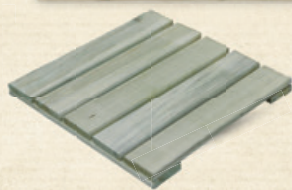

Szczegóły w sklepie

BRICO MARCHE

24 urodziny

9,99 **Hit!**

Płotek trawnikowy
szer. 80 x wys. całkowita: 35 cm,
po wbiciu 20 cm

89,99

Płot deskowy
Holender
wym. 180 x 180 cm

6,99