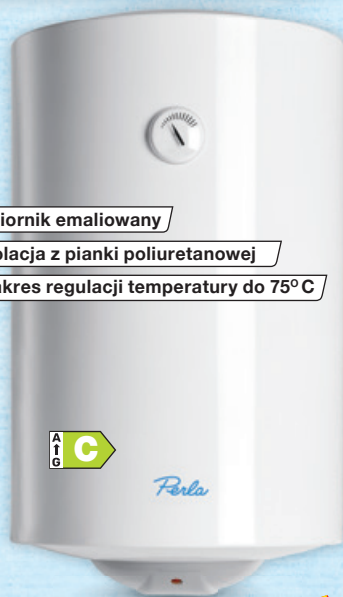

**BRODZIK
POLSKI**

zbiornik emaliowany

izolacja z pianki poliuretanowej

zakres regulacji temperatury do 75°C

A
1
G
C

HOT CENA

349,-

Elektryczny podgrzewacz wody Perla