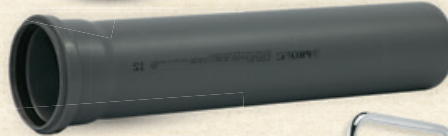

**1 AKUMULATOR
DO WSZYSTKICH URZĄDZEŃ.**

24 urodziny

od **17,99**

Akcesoria łazienkowe Nico

kolory: czarny, biały, materiał: akryl

1. mydelniczka - 17,99 zł
2. kubek - 18,99 zł
3. dozownik mydła - 24,99 zł
4. szczotka WC - 44,99 zł

5,99

Kolano 110/87 szare

19,99

Rura kanalizacyjna Ø 110 x 2,7 x 2000, S20

zastosowanie:
odpływ ścieków, syfony

5 lat
GWARANCJI

deante

399,-