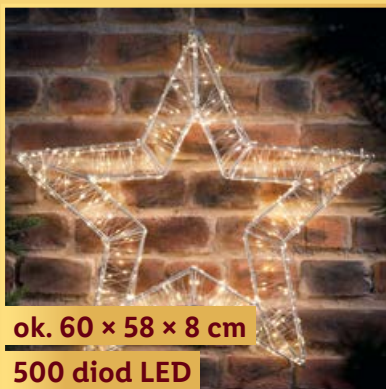

ok. 60 × 58 × 8 cm

500 diod LED