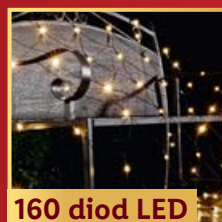

Girlanda lub kurtyna LED

- dł. przewodu: ok. 10 m
- 4 zestawy do wyboru

34,99

1 zestaw

96 diod LED

KUP TERAZ
ONLINE

160 diod LED

dostępne zestawy:

20

R 46/24 Artykuły prezentowane w materiale reklamowym znajdują się w sprzedaży w okresie jego obowiązywania albo według dat podanych przy produktach lub do wyczerpania zapasów. Ceny artykułów bez dekoracji. Sprzedaż artykułów tylko w ilościach detalicznych. Znaki firmowe i towarowe należą do ich właścicieli.