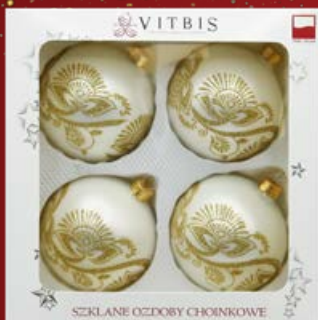

DEKORACJE

OD WTORKU,
12.11

VITBIS
szklane bombki choinkowe

Polska marka, która już od ponad 60 lat dostarcza ręcznie robione bombki choinkowe na światowe rynki.

4 × Ø 8 cm

6 × Ø 6 cm

2 × Ø 11 cm

Ø 10 cm