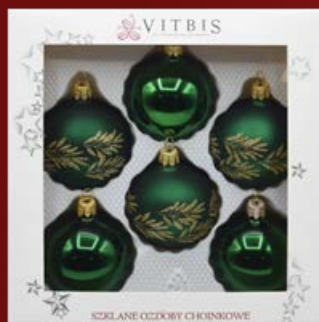

DEKORACJE

OD WTORKU,
12.11

VITBIS
szklane bombki choinkowe

Polska marka, która już od ponad 60 lat dostarcza ręcznie robione bombki choinkowe na światowe rynki.

4 × Ø 8 cm

6 × Ø 6 cm

2 × Ø 11 cm

Ø 10 cm