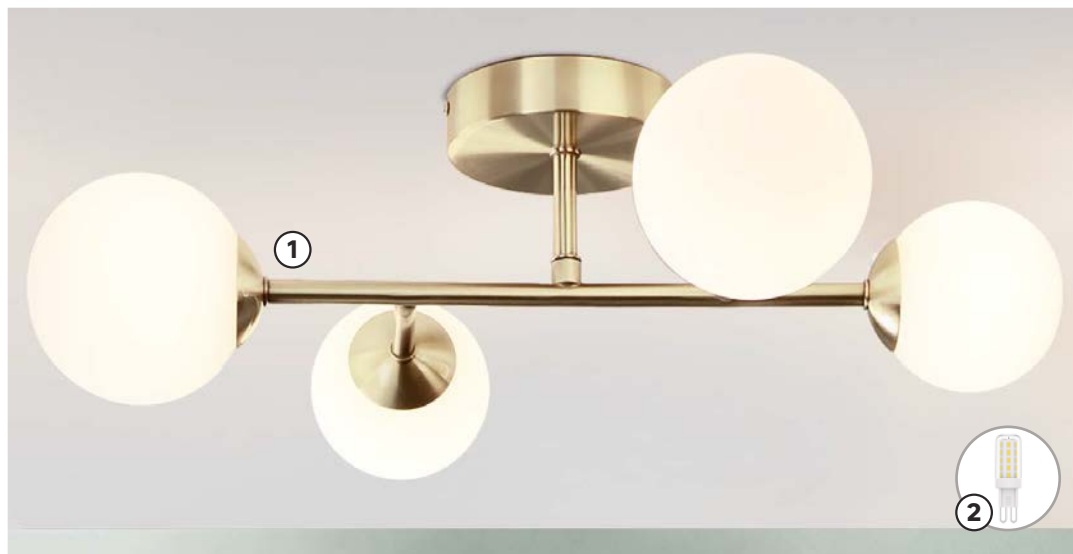

~~299,-~~ **-70 zł**
229,-/szt.

① **Lampa sufitowa CALLAS***
4 x G9, kolor: mosiądz, kod: 85612360, dostępne inne elementy serii

② **LED LEXMAN 14,99/szt.**
G9, 3,6 W, 470 lm, 300 ST, PL, barwy światła: ciepła i neutralna, kod: 86577377, 86577374

Cena przekreślona to najniższa cena w okresie 30 dni przed obniżką.

19,99/opak.

- ① **LED opak.: 3 szt.**, E27, 8 W, 806 lm, barwy światła: ciepła i neutralna
  kod: 89064899, 92110384
- ② **LED 24,99/opak.** opak.: 3 szt., GU10, 4,5 W, 350 lm, 230 V, 120ST,
  barwy światła: ciepła i neutralna, kod: 85578628, 85578629

Co krok to usługa

montaż osprzętu elektrycznego

LEROY MERLIN

*nie zawiera źródła światła

*Cena przekreślona to najniższa cena w okresie 30 dni przed obniżką.