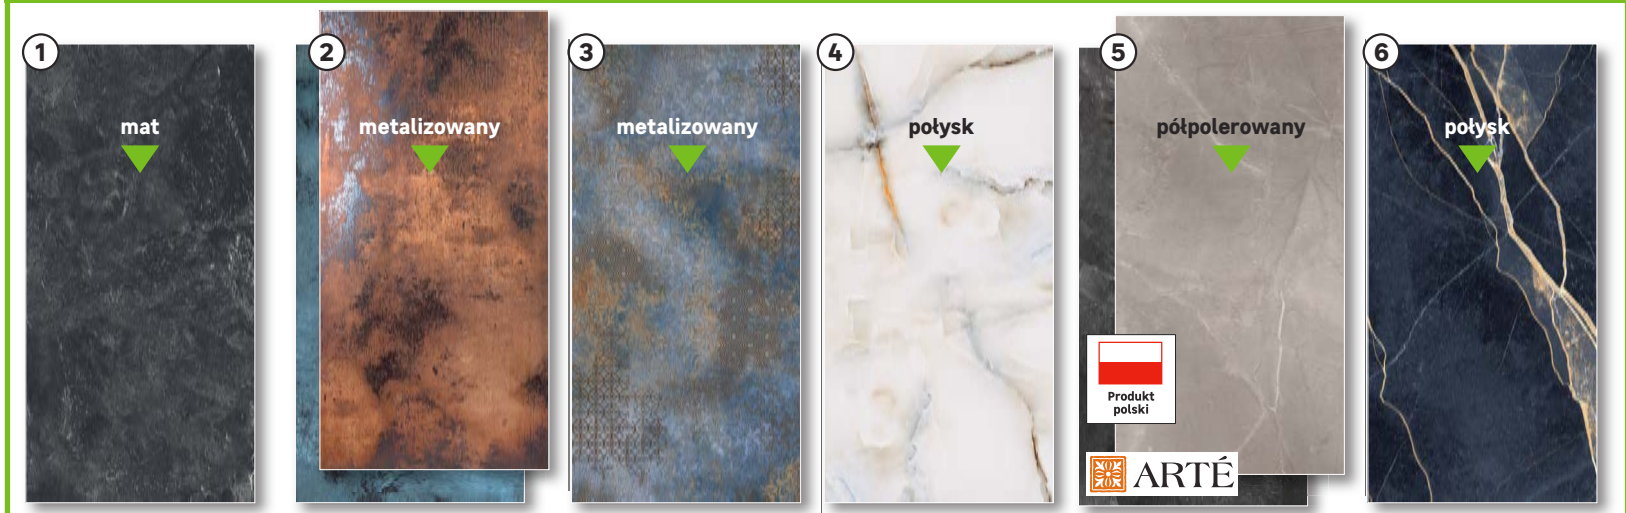

WIELKI FORMAT GRESÓW REKTYFIKOWANYCH I MROZOODPORNÝCH

- ① **Gres szkliviony CHROME HILL** ~~139~~ **97,-/m²** wym.: 60 x 120 cm, kod: 89466757*, dostępne również wym.: 60 x 60 cm
- ② **Gres szkliviony LOFT** ~~159~~ **117,-/m²** kl. ścieralności: 4, wym.: 60 x 120 cm, kod: 89307560*, 89307561*
- ③ **Gres szkliviony ORNAM AZU** ~~159~~ **117,-/m²** wym.: 60 x 120 cm, kod: 89682814*
- ④ **Gres szkliviony SUBLIM ONYX** ~~159~~ **127,-/m²** wym.: 60 x 120 cm, kod: 84242867, dostępne również wym.: 60 x 60 cm
- ⑤ **Gres szkliviony BLACKWALL** ~~169~~ **147,-/m²** kl. ścieralności: 4, wym.: 59,8 x 119,8 cm, kod: 86921425*, 86921426*
- ⑥ **Gres szkliviony ARMANI BLUE** ~~169~~ **117,-/m²** wym.: 60 x 120 cm, kod: 82848068, dostępne również wym.: 60 x 60 cm
  *produkt dostępny na zamówienie

Ceny przekreślone to najniższe ceny w okresie 30 dni przed obniżką.