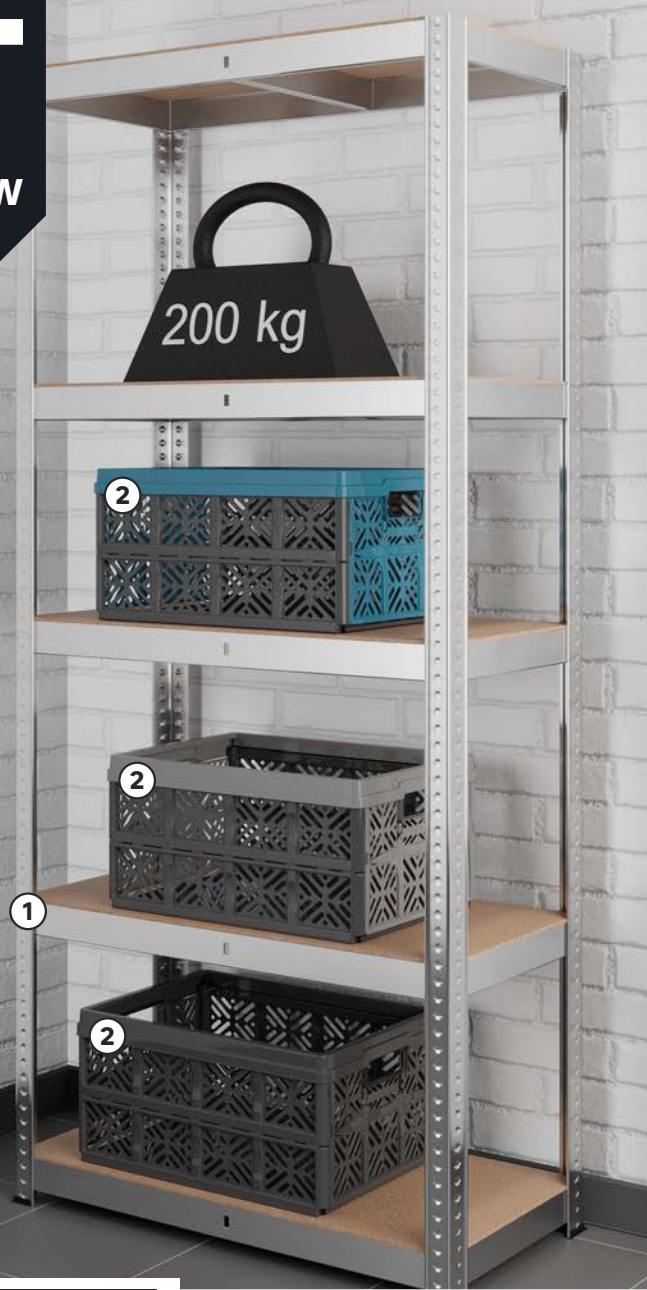

Metalkas

~~119,-~~

-25,21%

89,-/szt.

1 **Regał**

wym.: 179 x 80 x 40 cm, udźwig na półkę: 200 kg,

sposób montażu: wciskany, wyk.: ocynk

kod: 83612039