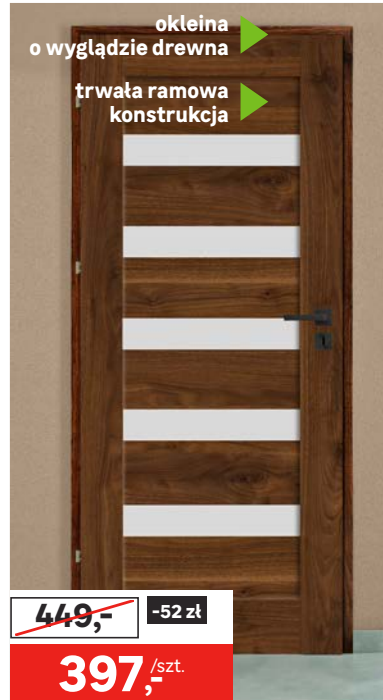

okleina o wyglądzie drewna

trwała ramowa konstrukcja

~~449,-~~ -52 zł

397,-/szt.

Seria NOTUS*
kolor: orzech trend
Skrzydło pokojowe
szer.: 80 cm, kod: 86523406

Cena przekreślona to najniższa cena w okresie 30 dni przed obniżką.