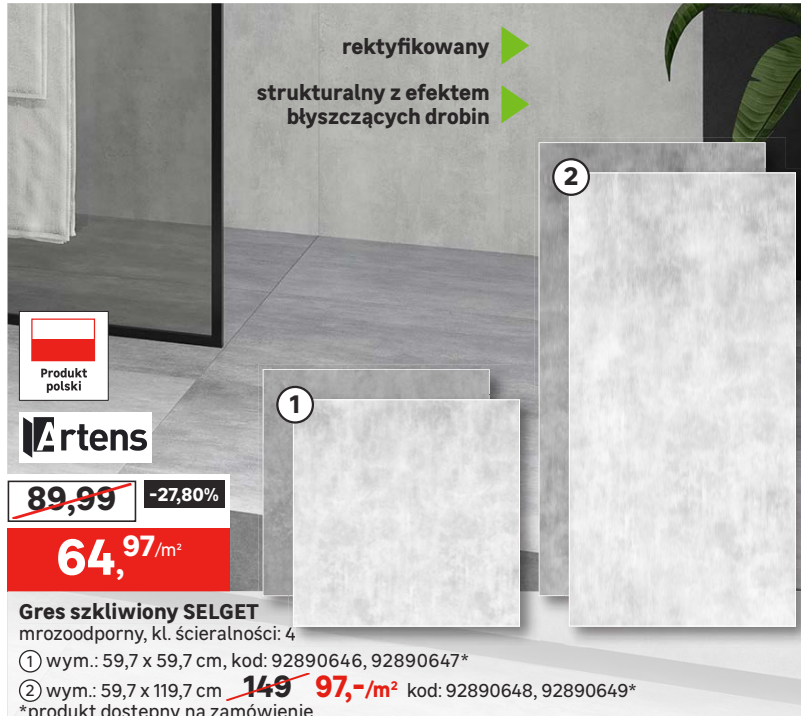

Produkt polski

Artens

~~89,99~~ **-27,80%**

64,97/m²

Gres szkliviony SELGET
mrozoodporny, kl. ścieralności: 4
① wym.: 59,7 x 59,7 cm, kod: 92890646, 92890647*
② wym.: 59,7 x 119,7 cm ~~149~~ **97,-/m²** kod: 92890648, 92890649*
*produkt dostępny na zamówienie

Ceny przekreślone to najniższe ceny w okresie 30 dni przed obniżką.