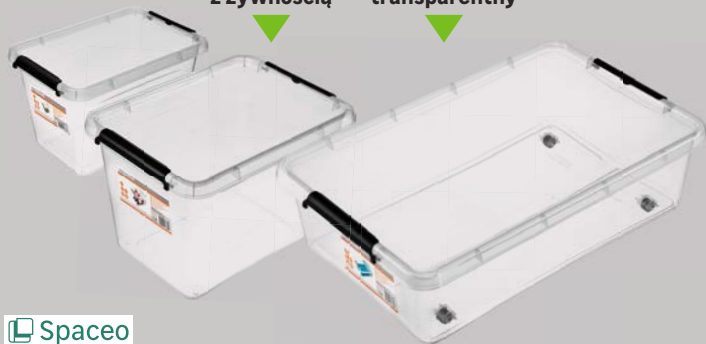

do kontaktu
z żywnością

kolor:
transparentny

Spaceo

Seria pojemników plastikowych SPACEO z klipsem

*Oferta ważna w Klubach DOM i PRO. Regulamin i lista produktów objętych promocją dostępne w sklepach i na leroymerlin.pl.