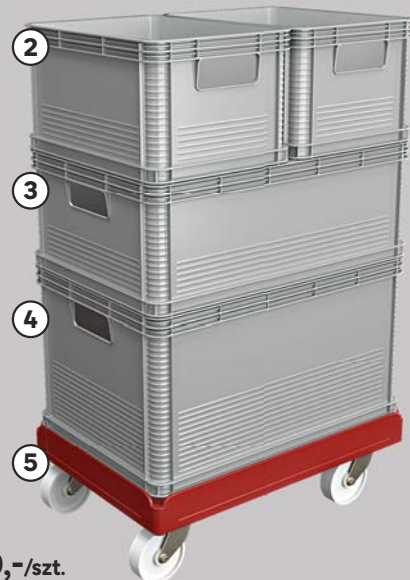

KLUB PRO

Wstęp do Klubu i **ZYSKAJ**
z każdej transakcji do

10%

DOŁĄCZ

LEROY MERLIN