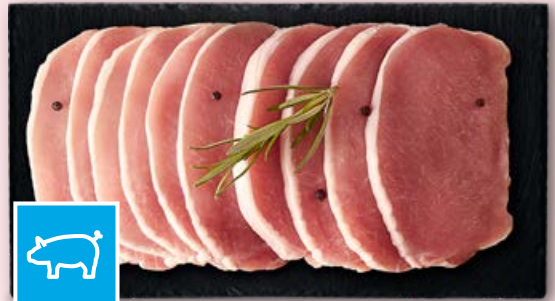

# MIĘSO

PRODUKT  
POLSKI

**SUPERCENA**

**8,99**

RZEŹNIK  
**Polska kaczka –  
tuszka**  
1 kg

**SUPERCENA**

**8,99**

RZEŹNIK  
**Schab w plastrach,  
cienko krojony**  
300 g/1 opak.  
(29,97 zł/1 kg)