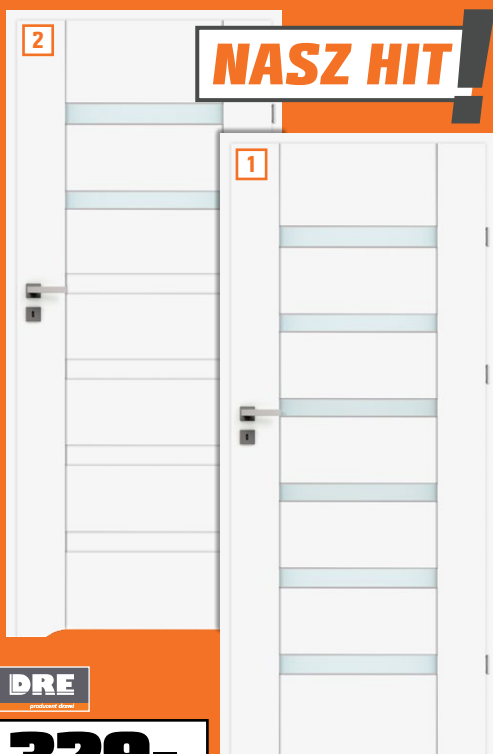

NASZ HIT!

329,- szt.

Skrzydło drzwiowe Ardo

szer.: 70 i 80 cm, kolor biel alpejska,
solidna konstrukcja ramowa
1 pokojowe, np. nr OBI 6622054
2 z podcięciem wentylacyjnym, np. nr OBI 6622013
Cena nie obejmuje: klamek, ościeżnicy i listwy opaskowej.