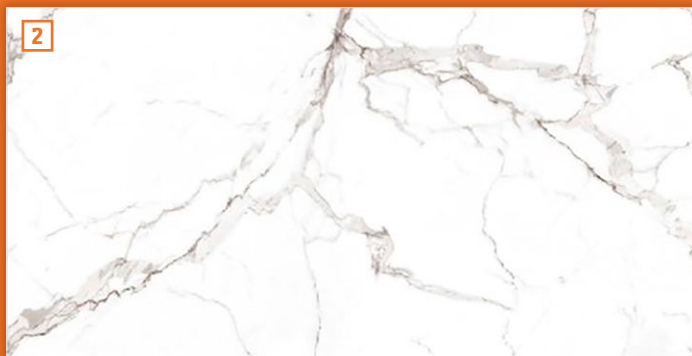

*Najniższa cena od wprowadzenia towaru we wszystkich sklepach OBI.

Rektyfikowane

Najniższa cena z 30 dni przed obniżką we wszystkich sklepach OBI: 79,99

Taniej o 31%

~~79,99~~
54,99 m²

Gresy szkliwione polerowane lub matowe Atlanta Carrara