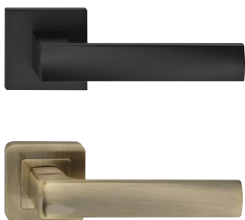

DRZWI

Najniższa cena z 30 dni przed obniżką we wszystkich sklepach OBI: 44,99

Taniej o 33%

~~44,99~~
29,99 szt.

Klamka Euforia

kolor czarny
nr OBI 6716732
Dostępne również w kolorach:
chrom, nikiel, patyna, grafit
39,99* 29,99 szt.
np. nr OBI 6716864
W sprzedaży dostępne również
rozety do klamek Euforia.

*Najniższa cena z 30 dni przed obniżką we wszystkich sklepach OBI.