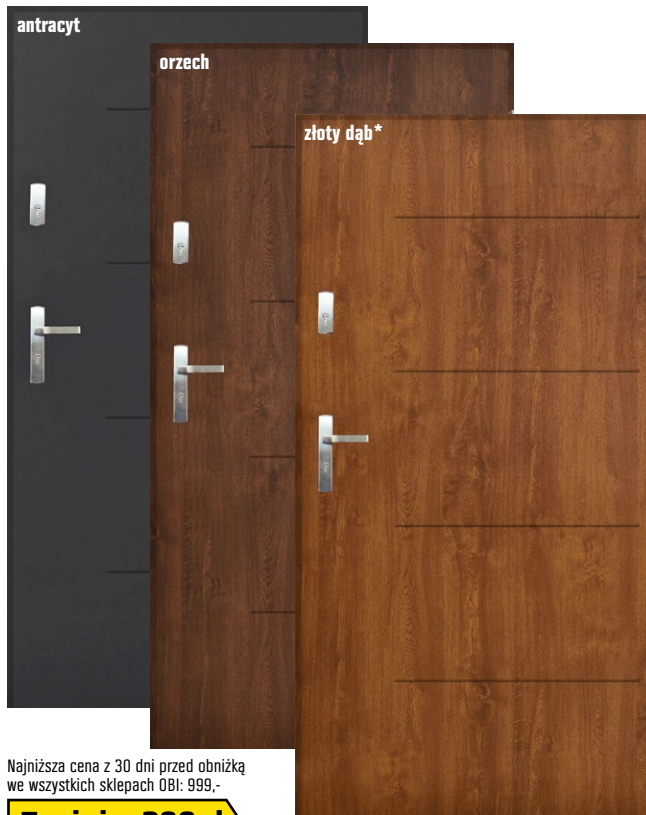

*Najniższa cena z 30 dni przed obniżką we wszystkich sklepach OBI.

NASZ HIT!

329,- szt.

Skrzydło drzwiowe Ardo

szer.: 70 i 80 cm, kolor biel alpejska,
solidna konstrukcja ramowa
1 pokojowe, np. nr OBI 6622054
2 z podcięciem wentylacyjnym, np. nr OBI 6622013
Cena nie obejmuje: klamek, ościeżnicy i listwy opaskowej.

Najniższa cena z 30 dni przed obniżką we wszystkich sklepach OBI: 999,-

Taniej o 200 zł

~~999,-~~
799,- szt.

Drzwi zewnętrzne Toledo

stalowe, szer.: 80 i 90 cm
• antracyt, np. nr OBI 7064801
• orzech, np. nr OBI 7064843
• złoty dąb*, np. nr OBI 7064884
*Kolor złoty dąb dostępny na zamówienie Klienta.