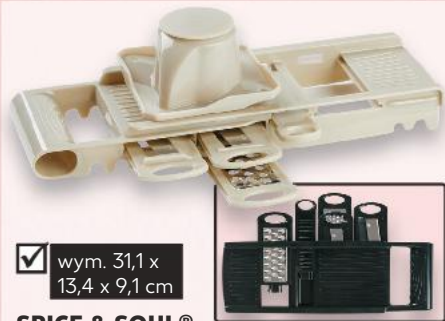

✓ wym. 31,1 x 13,4 x 9,1 cm

SPICE & SOUL®
Tarka kuchenna
z uchwytem
ochronnym na palec,
5 wymiennych ostrzy,
różne kolory

tylko
12,99*

✓ moc 750 W