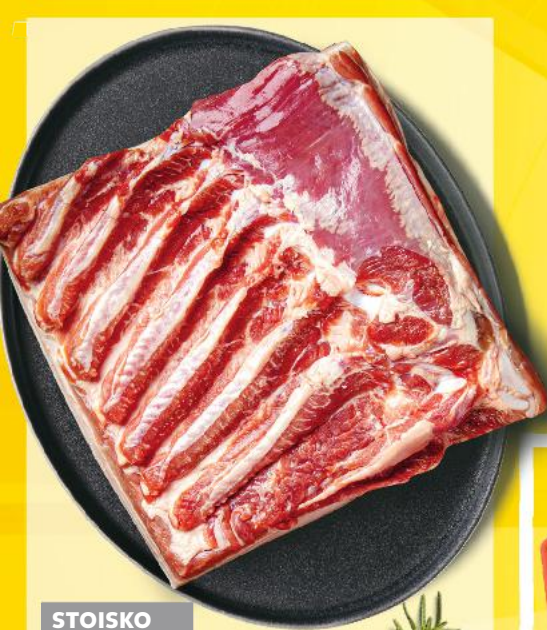

STOISKO
Z OBSŁUGĄ

**Boczek
wieprzowy
łuskany**
bez kości,
ze skórą,
do pieczenia
lub do
gotowania
z kapustą
1 kg

-28%

cena
sprzed
pierwszej obniżki

20,99
14,99

SUPER WEEKEND

SOBOTA i NIEDZIELA

STOISKO
Z OBSŁUGĄ