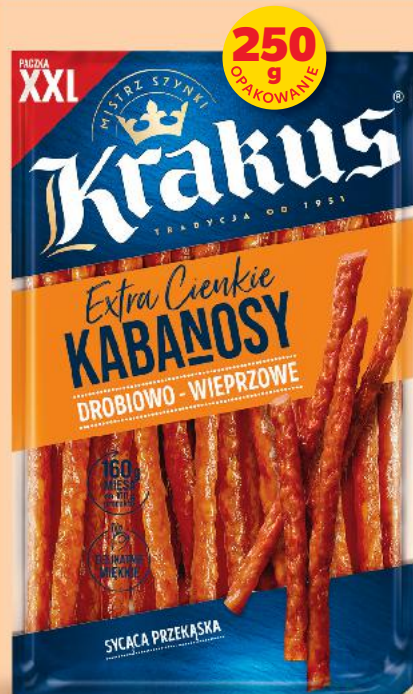

KRAKUS
Kabanosy
drobiowo-
wieprzowe
250 g opakowanie
(=1 kg 35,96)

-30%

najniższa 12,99
cena z 30
dni przed obniżką

8,99