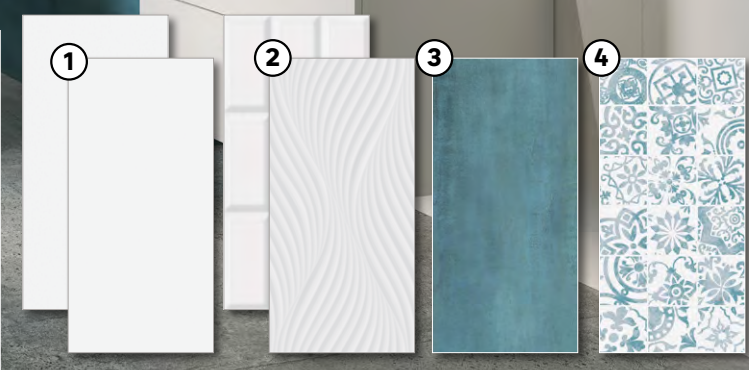

H!T
SPRZEDAŻY

Artens

~~49,99~~ **-20,05%**

39,97/m²

- ① **Glazura BLANKA**
wym.: 29,7 x 60 cm, wyk.: matowe i błyszczące
kod: 82340871, 45851806
- ② **Glazura strukturalna BLANKA**
~~75,99~~ **59,97/m²**
wym.: 29,7 x 60 cm, kod: 45851813, 82340874
- ③ **Glazura LASTORIA TURQUOISE***
~~69,99~~ **49,97/m²** wym.: 29,7 x 60 cm,
wyk.: matowe, kod: 92726784
- ④ **Dekor LASTORIA INSERTO***
~~59,99~~ **49,97/szt.** wym.: 29,7 x 60 cm,
wyk.: matowe, kod: 92726783
*produkt na zamówienie