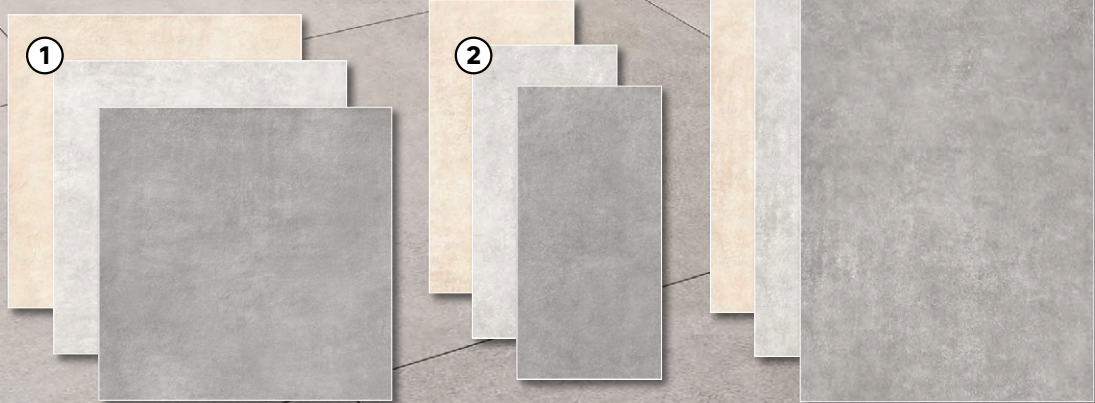

Ceny przekreślone to najniższe ceny w okresie 30 dni przed obniżką.

WIELKI FORMAT GRESÓW REKTYFIKOWANYCH I MROZOODPORNICH

Artens

mat z efektem błyszczącej żyłki

ARTÉ

Produkt polski

NOWOŚĆ

mat z efektem błyszczącej żyłki