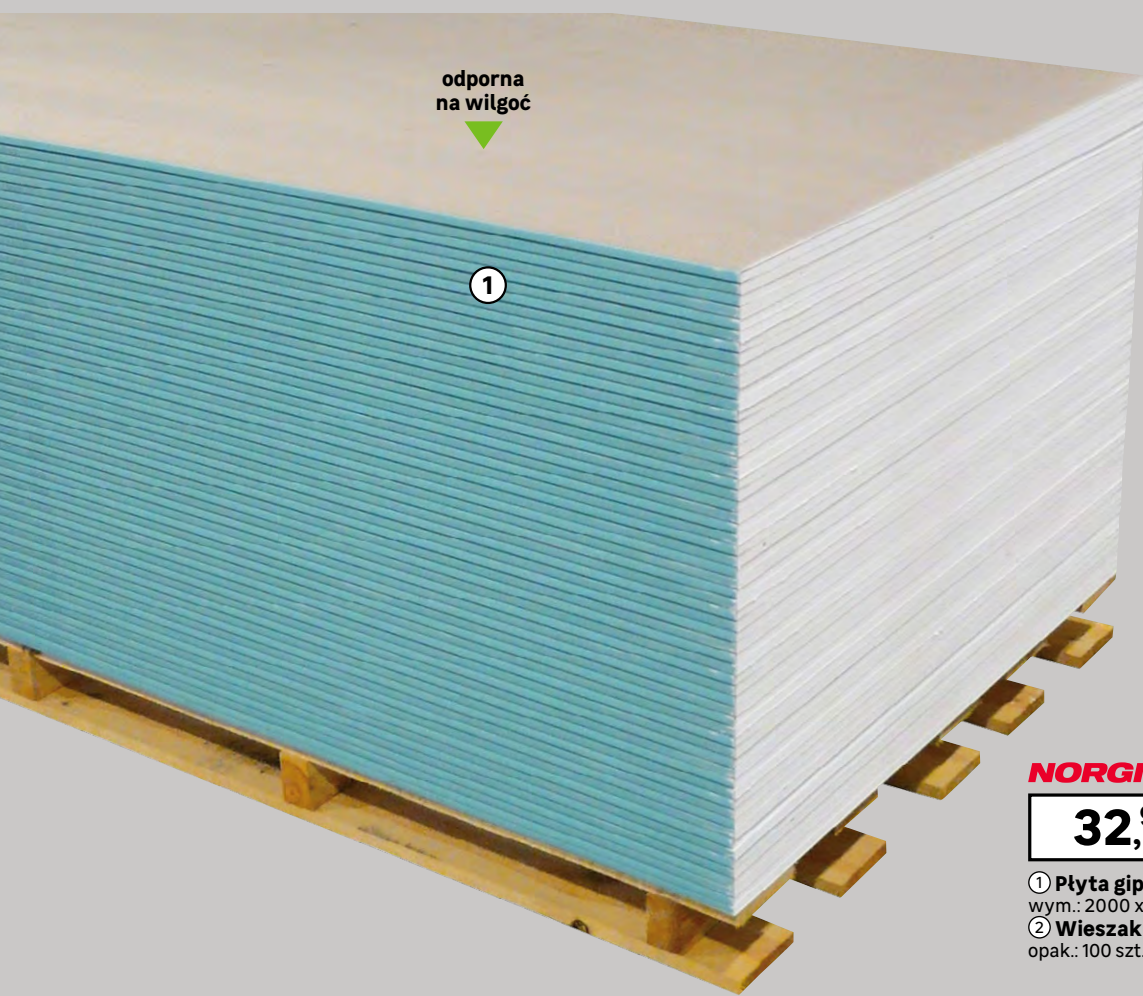

~~45,99~~

-10,87%

40,99/opak.

Gotowa gładź pod wałek KREISEL GW180

opak.: 20 kg, aplikacja: wałek, wyd.: 20 m²
kod: 86492542, cena za 1 kg: 2,05 zł

Cena przekreślona to najniższa cena w okresie 30 dni przed obniżką.

odporna
na wilgoć

1

**Przy zakupie
wielopaków 100 szt.
wieszaków ES 60/75**
kod: 43912435 za **89 zł**,
cena za 1 szt. wieszaka
płaskiego **0,89 zł**