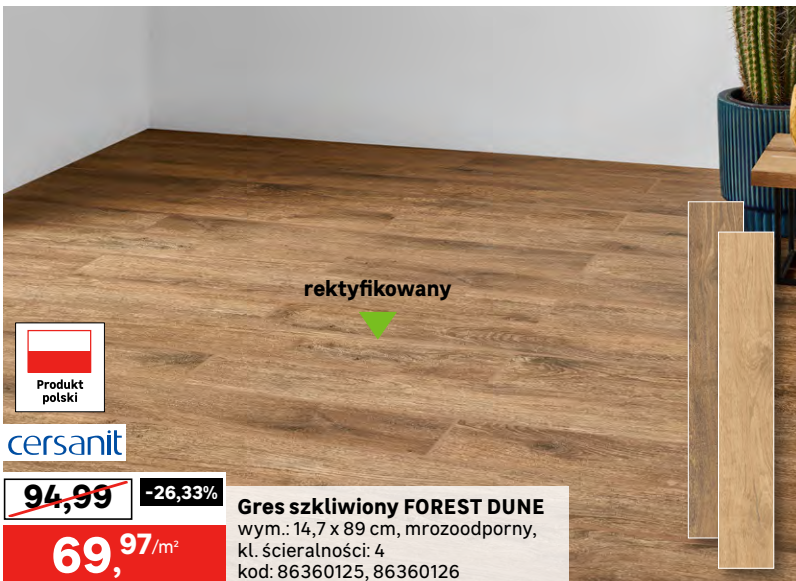

rektyfikowany

cersanit

~~94,99~~ -26,33%

69,97/m²

1. **Gres szklwiony FOREST DUNE**
   wym.: 14,7 x 89 cm, mrozoodporny,
   kl. ścieralności: 4
   kod: 86360125, 86360126

Cena przekreślona to najniższa cena w okresie 30 dni przed obniżką.