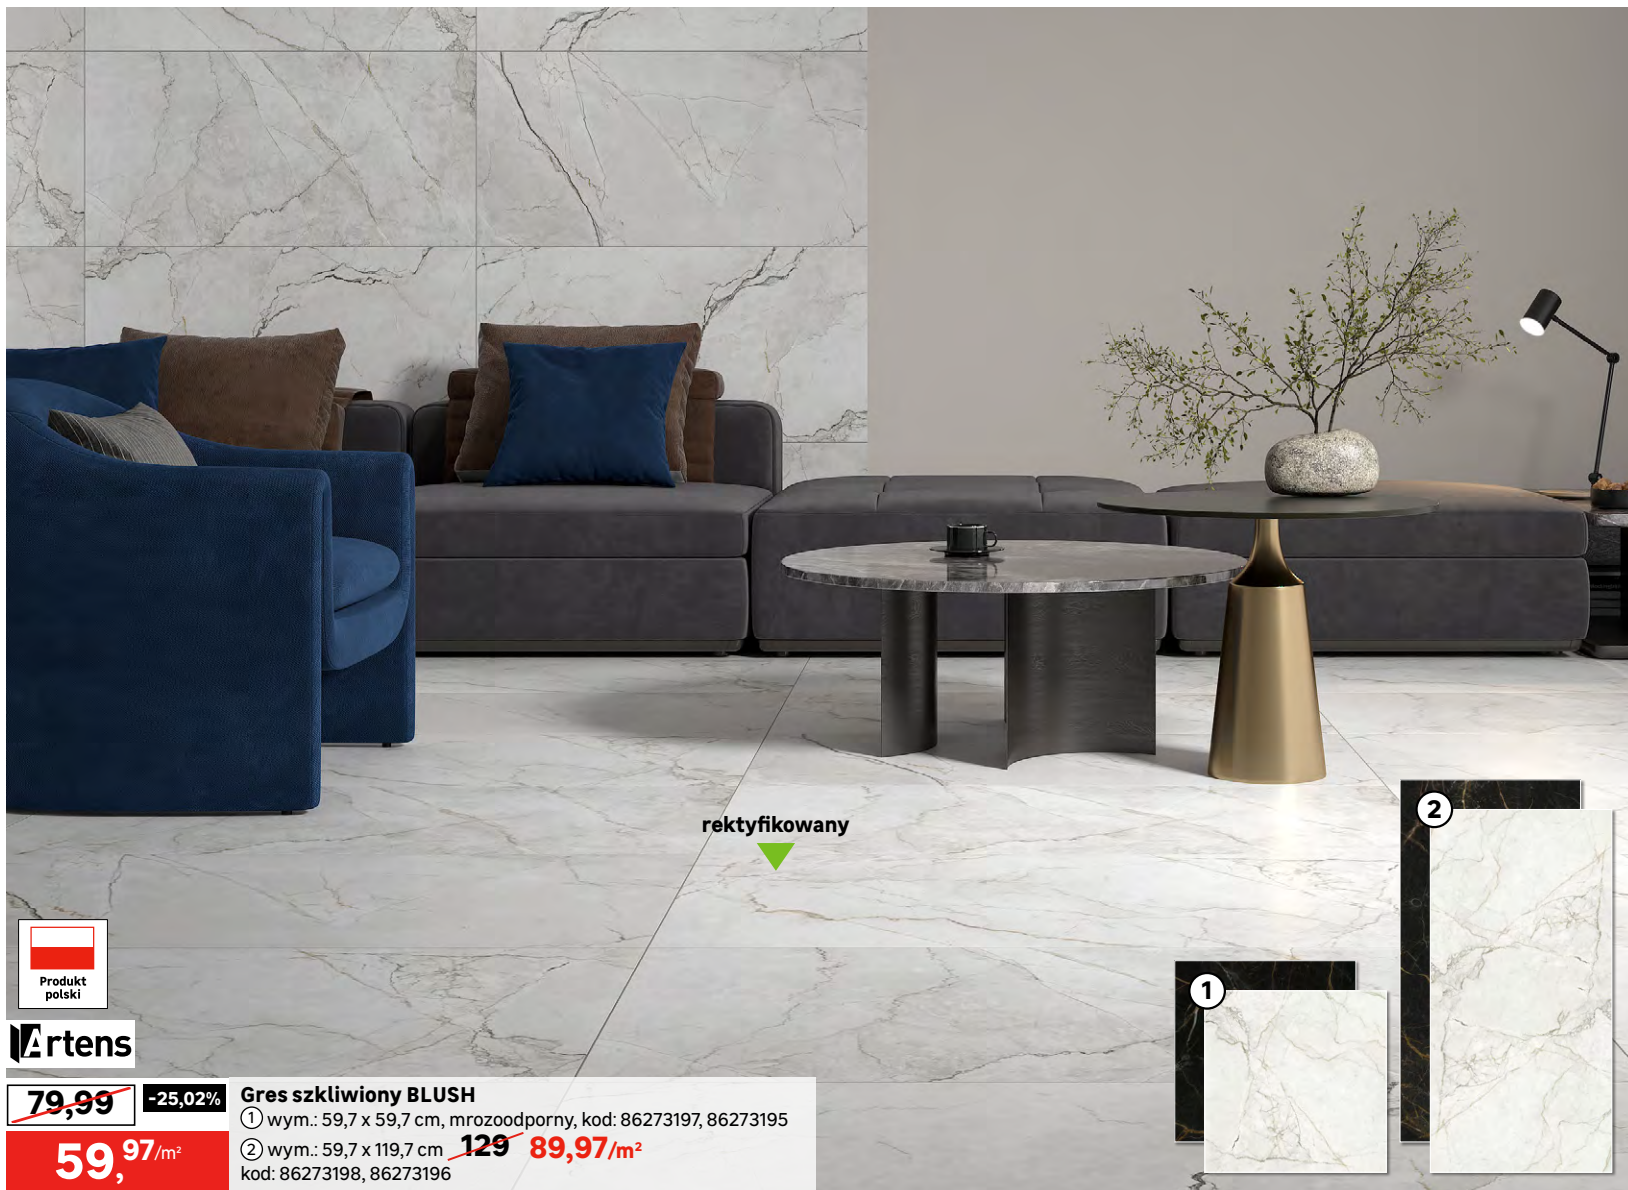

Płytki ceramiczne

H!T
SPRZEDAŻY

PARADYZ
CERAMIKA

~~49,99~~ **-20,04%**

39,97/m²

① **Glazura CARINA**

wym.: 30 x 60 cm, kod: 85573749

~~59,99~~ **39,97/m²** kod: 85573750, 85573751

② **Glazura strukturalna**

CARINA ~~69,99~~ **59,97/m²**

wym.: 30 x 60 cm

kod: 85573752, 85573753*, 85573754*

*produkt na zamówienie

rektyfikowany

Artens

~~79,99~~ **-25,02%**

59,97/m²

Gres szkliony BLUSH

① wym.: 59,7 x 59,7 cm, mrozoodporny, kod: 86273197, 86273195

② wym.: 59,7 x 119,7 cm ~~129~~ **89,97/m²**
kod: 86273198, 86273196

Ceny przekreślone to najniższe ceny w okresie 30 dni przed obniżką.