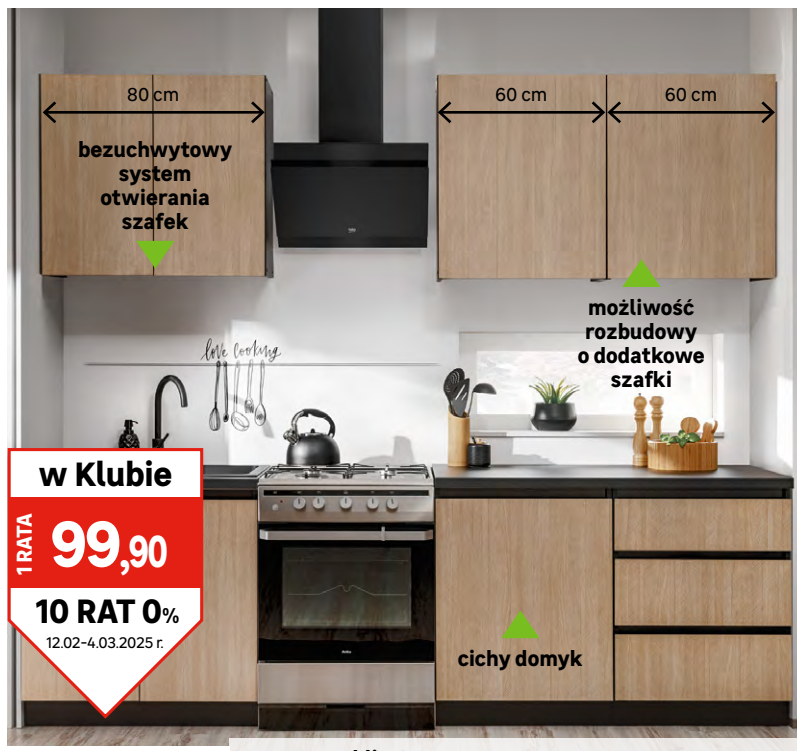

bezuchwytowy
system
otwierania
szafek

możliwość
rozbudowy
o dodatkowe
szafki

cichy domyk

w Klubie

1 RATA **99,90**

10 RAT 0%
12.02-4.03.2025 r.

~~1199,-~~ -200 zł

999,-/zest.

Zestaw mebli ROMA

dł. zest.: 2 m, kolory: korpus - czarny, front - jodetka scandi
kod: 89026787.

Na zamówienie dostępny również: zestaw z korpusem
w kolorze białym, kod: 89026788

Cena przekreślona to najniższa cena w okresie 30 dni przed obniżką.