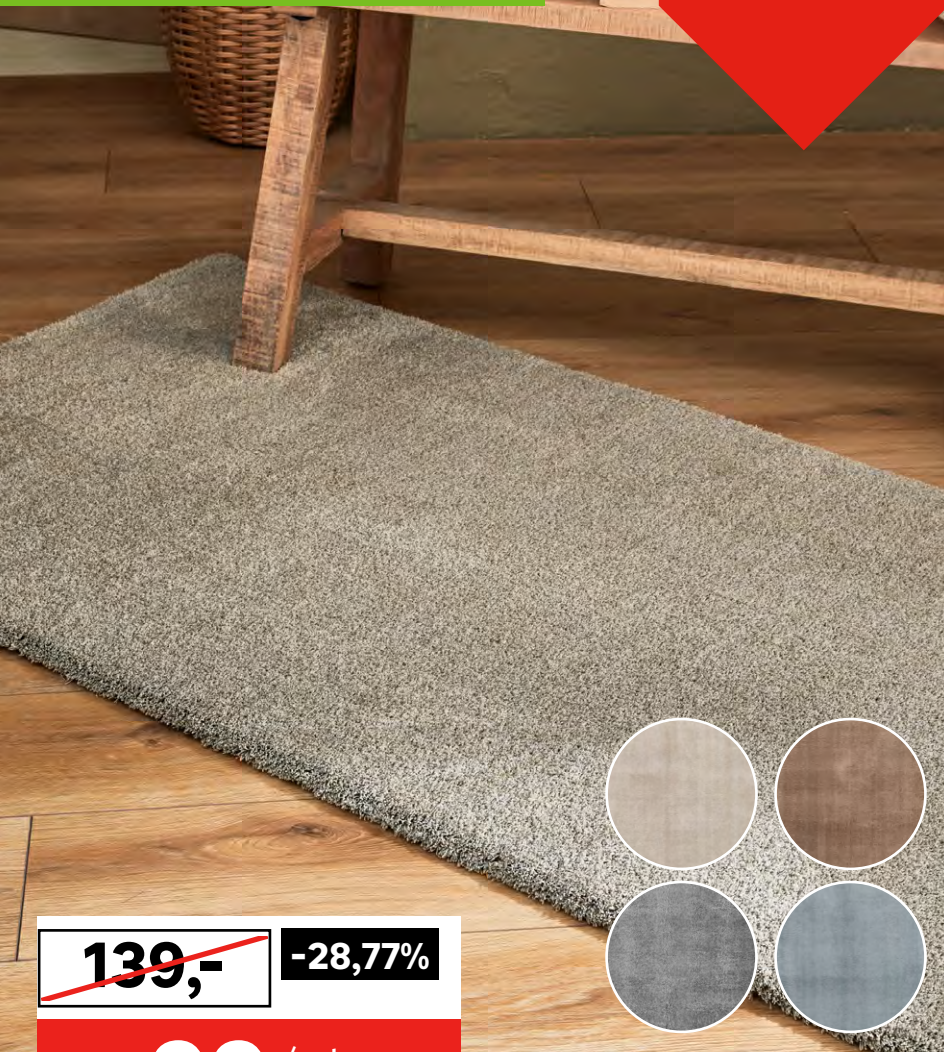

Dekoracje

H!T
SPRZEDAŻY

~~139,-~~

-28,77%

99,- /szt.

Dywan ENZOL

wym.: 60 x 115 cm, kolor: granit
kod: 87797122, dostępne inne kolory i wymiary