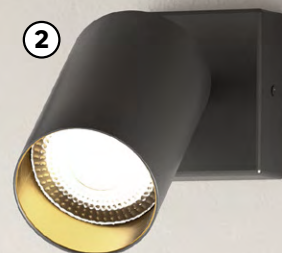

Oświetlenie

H!T
SPRZEDAŻY