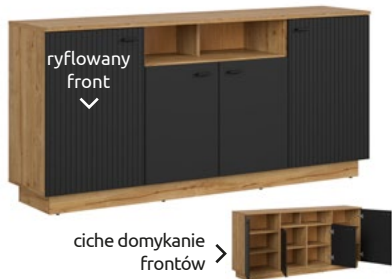

Komoda **Kent**
EKOM2D2S
SxGxW:
101x45x90,5 cm

-56%
~~1249,-~~
549,-

Dostępny kolor:

biżuteryjne
uchwyty

rzeźbione
cokoły

Szafka **Zenda**
KOM4D
SxGxW:
180x42x84,5 cm
Dostępny
kolor:

-47%
~~1429,-~~
749,-

ryflowany
front