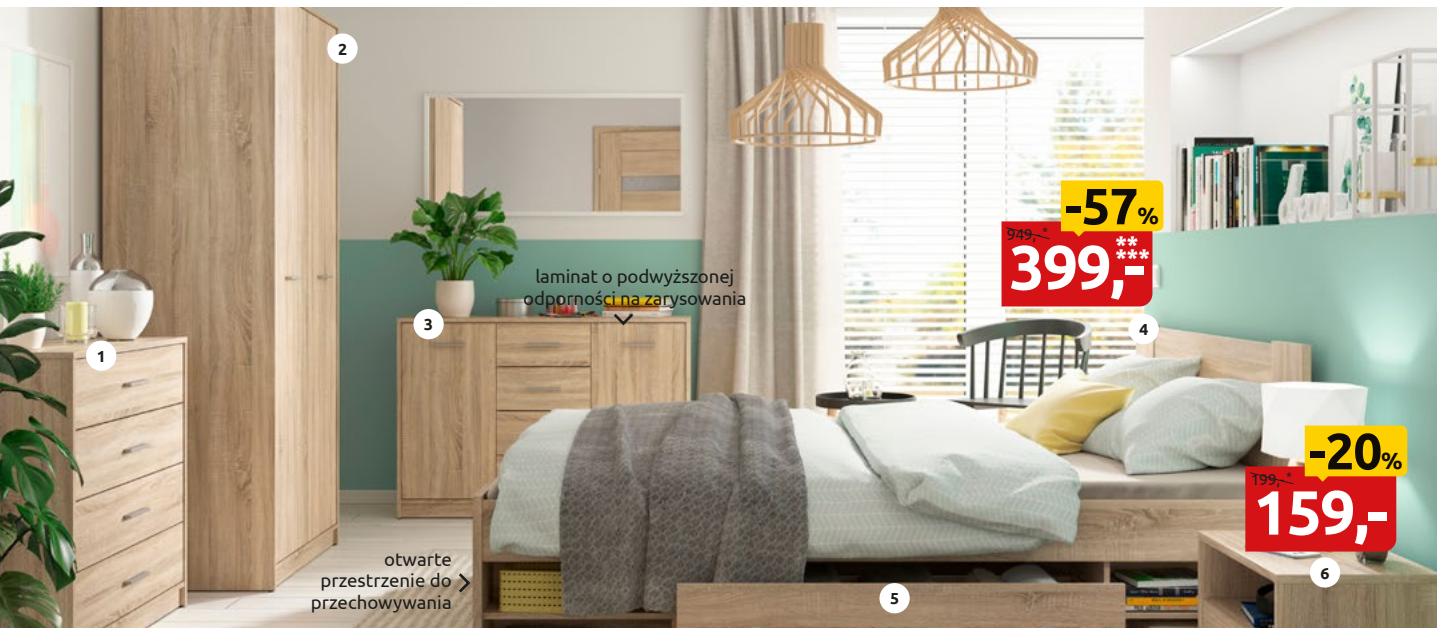

Dostępny kolor:

ciche domykanie
frontów i szuflad

Szafa **Tetrix**
SZF/153/M
SxGxW: 153,5x60x195,5 cm

-55%

~~1999,-*~~
899,-

Dostępny kolor:

pojemne wnętrze

cena obowiązuje w dniach 2.12.24-12.01.25