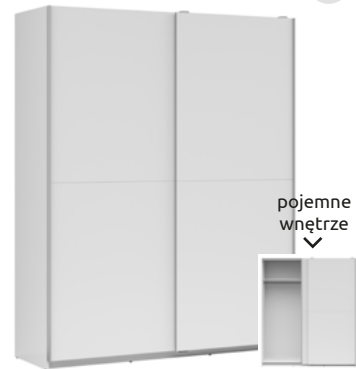

SZOKUJĄCO NISKIE CENY

Krzeseł
tapicerowane
Edla
SxGxW:
54x44x95 cm

109,-

Dostępny
kolor:

Komoda **Matos**
KOM2D1S
SxGxW:
80x34x78,5 cm

179,-

Dostępny kolor:

Cechy:

- pow. spania 90x200 cm
- sprężyny „pocket”
- 7 stref komfortu
- pokrowiec Micro
- wysokość ok. 16 cm
- twardość: średnia (H2)

299,-

Materac
Simplo 90

- Simplo 120 **399,-**
- Simplo 140 **449,-**
- Simplo 160 **499,-**

Szafa **Time**
TIME/170/195/2
SxGxW:
170x59x195 cm

499,-

Dostępny kolor:

Sofa **Leila** LUX 3DL
SxGxW: 199x93x87 cm,
pow. spania: 133x198 cm

1299,-

Atuty:
- kompaktowe wymiary
- siedzisko i materac wypełnione sprężynami bonell i pianką

Dostępny kolor:

Naróżnik **Imros** LUX 3DL.URC
SxGxW: 218x143x93 cm,
pow. spania: 137x198 cm

1799,-

Atuty:
- sprężyny bonellowe w siedzisku i materacu
- możliwość samodzielnej zmiany układu strony (prawy/lewy)

Dostępny kolor:

449,-*

Zestaw kuchenny
Sara Line 180
kolor: biały

679,-*

Zestaw kuchenny
Sara Line 240
kolor: biały

699,-*

Zestaw kuchenny
Junona Line 180
kolor: dąb bernstein

999,-*

Zestaw kuchenny
Junona Line 240
kolor: dąb bernstein

** Wycena nie obejmuje blatu, techniki kuchennej, sprzętu AGD oraz elementów wyposażenia dodatkowego.

Sprawdź Promocje na brw.pl

Infolinia: 84 685 02 02

Zamów NEWSLETTER na brw.pl

Sprawdź więcej
produktów w promocji