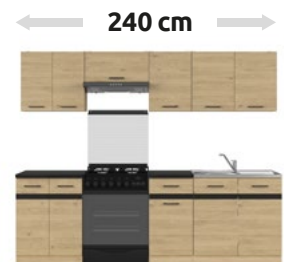

** Wycena nie obejmuje blatu, techniki kuchennej, sprzętu AGD oraz elementów wyposażenia dodatkowego.

Sprawdź Promocje na brw.pl

Infolinia: 84 685 02 02

Zamów NEWSLETTER na brw.pl

Sprawdź więcej
produktów w promocji

Promocja „Gorączka wyprzedaży do -55%” obowiązuje od 27.12.24 do 29.01.25, z tym że dla części asortymentu - I etap promocji od 27.12.24 do 12.01.25 a dla części asortymentu - II etap promocji od 13.01.25 do 29.01.25 albo do wyczerpania zapasów. Promocja na część asortymentu z akcji „Przygotuj dom na święta do -50%” obowiązuje od 2.12.24 do 12.01.25 albo do wyczerpania zapasów. Akcja „Do -55% na meble kuchenne przy ich zakupie za min. 5000 zł” obowiązuje od 27.12.24 do 12.01.25 albo do wyczerpania zapasów. Asortyment z różnych ofert (Family Line i Senso Kitchens) nie może być łączony w ramach transakcji. Akcja „Zyskaj rabat 50 zł za każde 500 zł wydane na meble skrzyniowe lub materace z oferty Black Red White nieobjęte innymi promocjami, wyprzedaż, ofertą Szokująco Niskie Ceny” obowiązuje od 27.12.24 do 12.01.25 albo do wyczerpania zapasów. **Promocje i akcje dotyczą wybranego asortymentu**, nie łączy się i nie pokrywają z innymi promocjami lub wyprzedażami z wyjątkiem promocji „10 rat 0%”, która trwa od 27.12.24 do 29.01.25. RRSO 0%. Umowa o kredyt zawierana jest między kredytobiorcą a kredytodawcą tj. Bankiem, który obstuje sprzedawcą ratalną w salonie meblowym. Przyznanie kredytu uzależnione jest od pozytywnej oceny zdolności kredytowej potencjalnego kredytobiorcy przez Bank. Szczegóły regulaminy w salonach Black Red White lub na www.brw.pl. Podane ceny są maksymalnymi cenami promocyjnymi. Sprzedawca w salonie jest uprawniony do zaoferowania większego lub dodatkowego opustu. Producent zastrzega sobie prawo do dokonywania zmian konstrukcyjnych w oferowanych modelach mebli, nie zmieniając ich ogólnego charakteru. Dekoracje nie są wliczone w cenę mebli. Ze względu na ograniczenia wynikające z techniki druku kolory na zdjęciach mogą różnić się od rzeczywistych. Meble sprzedawane są w paczkach do samodzielnego montażu. Asortyment dostępny w poszczególnych punktach sprzedaży może być różny. Niniejsza informacja nie stanowi oferty w rozumieniu kodeksu cywilnego i ma charakter wyłącznie informacyjny.