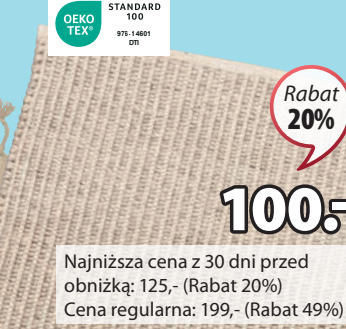

ZAWSZE NISKA CENA

1) 85^{zł}

- 1) PIKOWANY KOC VALMUE 130x180 cm
- 2) PIKOWANY KOC GULSTARR ZIELONY 130x180 cm
- 3) PIKOWANY KOC GULSTARR LATTE 130x180 cm
- 4) PIKOWANY KOC INKALILJE 140x200 cm

SZEROKI WYBÓR DYWANÓW ZNAJDZIESZ W SKLEPACH LUB NA JYSK.pl

STANDARD 100
OEKO TEX® 376-14601 DTI

ZAWSZE NISKA CENA

65^{zł}

DYWAN ARISTEA
100x120 cm 1 SZT.

STANDARD 100
OEKO TEX® 376-14601 DTI

ZAWSZE NISKA CENA

80^{zł}

DYWAN BJERK
70x140 cm 1 SZT.

STANDARD 100
OEKO TEX® 376-14601 DTI

Rabat 20%

100^{zł}

Najniższa cena z 30 dni przed obniżką: 125,- (Rabat 20%)
Cena regularna: 199,- (Rabat 49%)

DYWAN FLATSIV
65x140 cm 1 SZT.

STANDARD 100
OEKO TEX® 376-14601 DTI